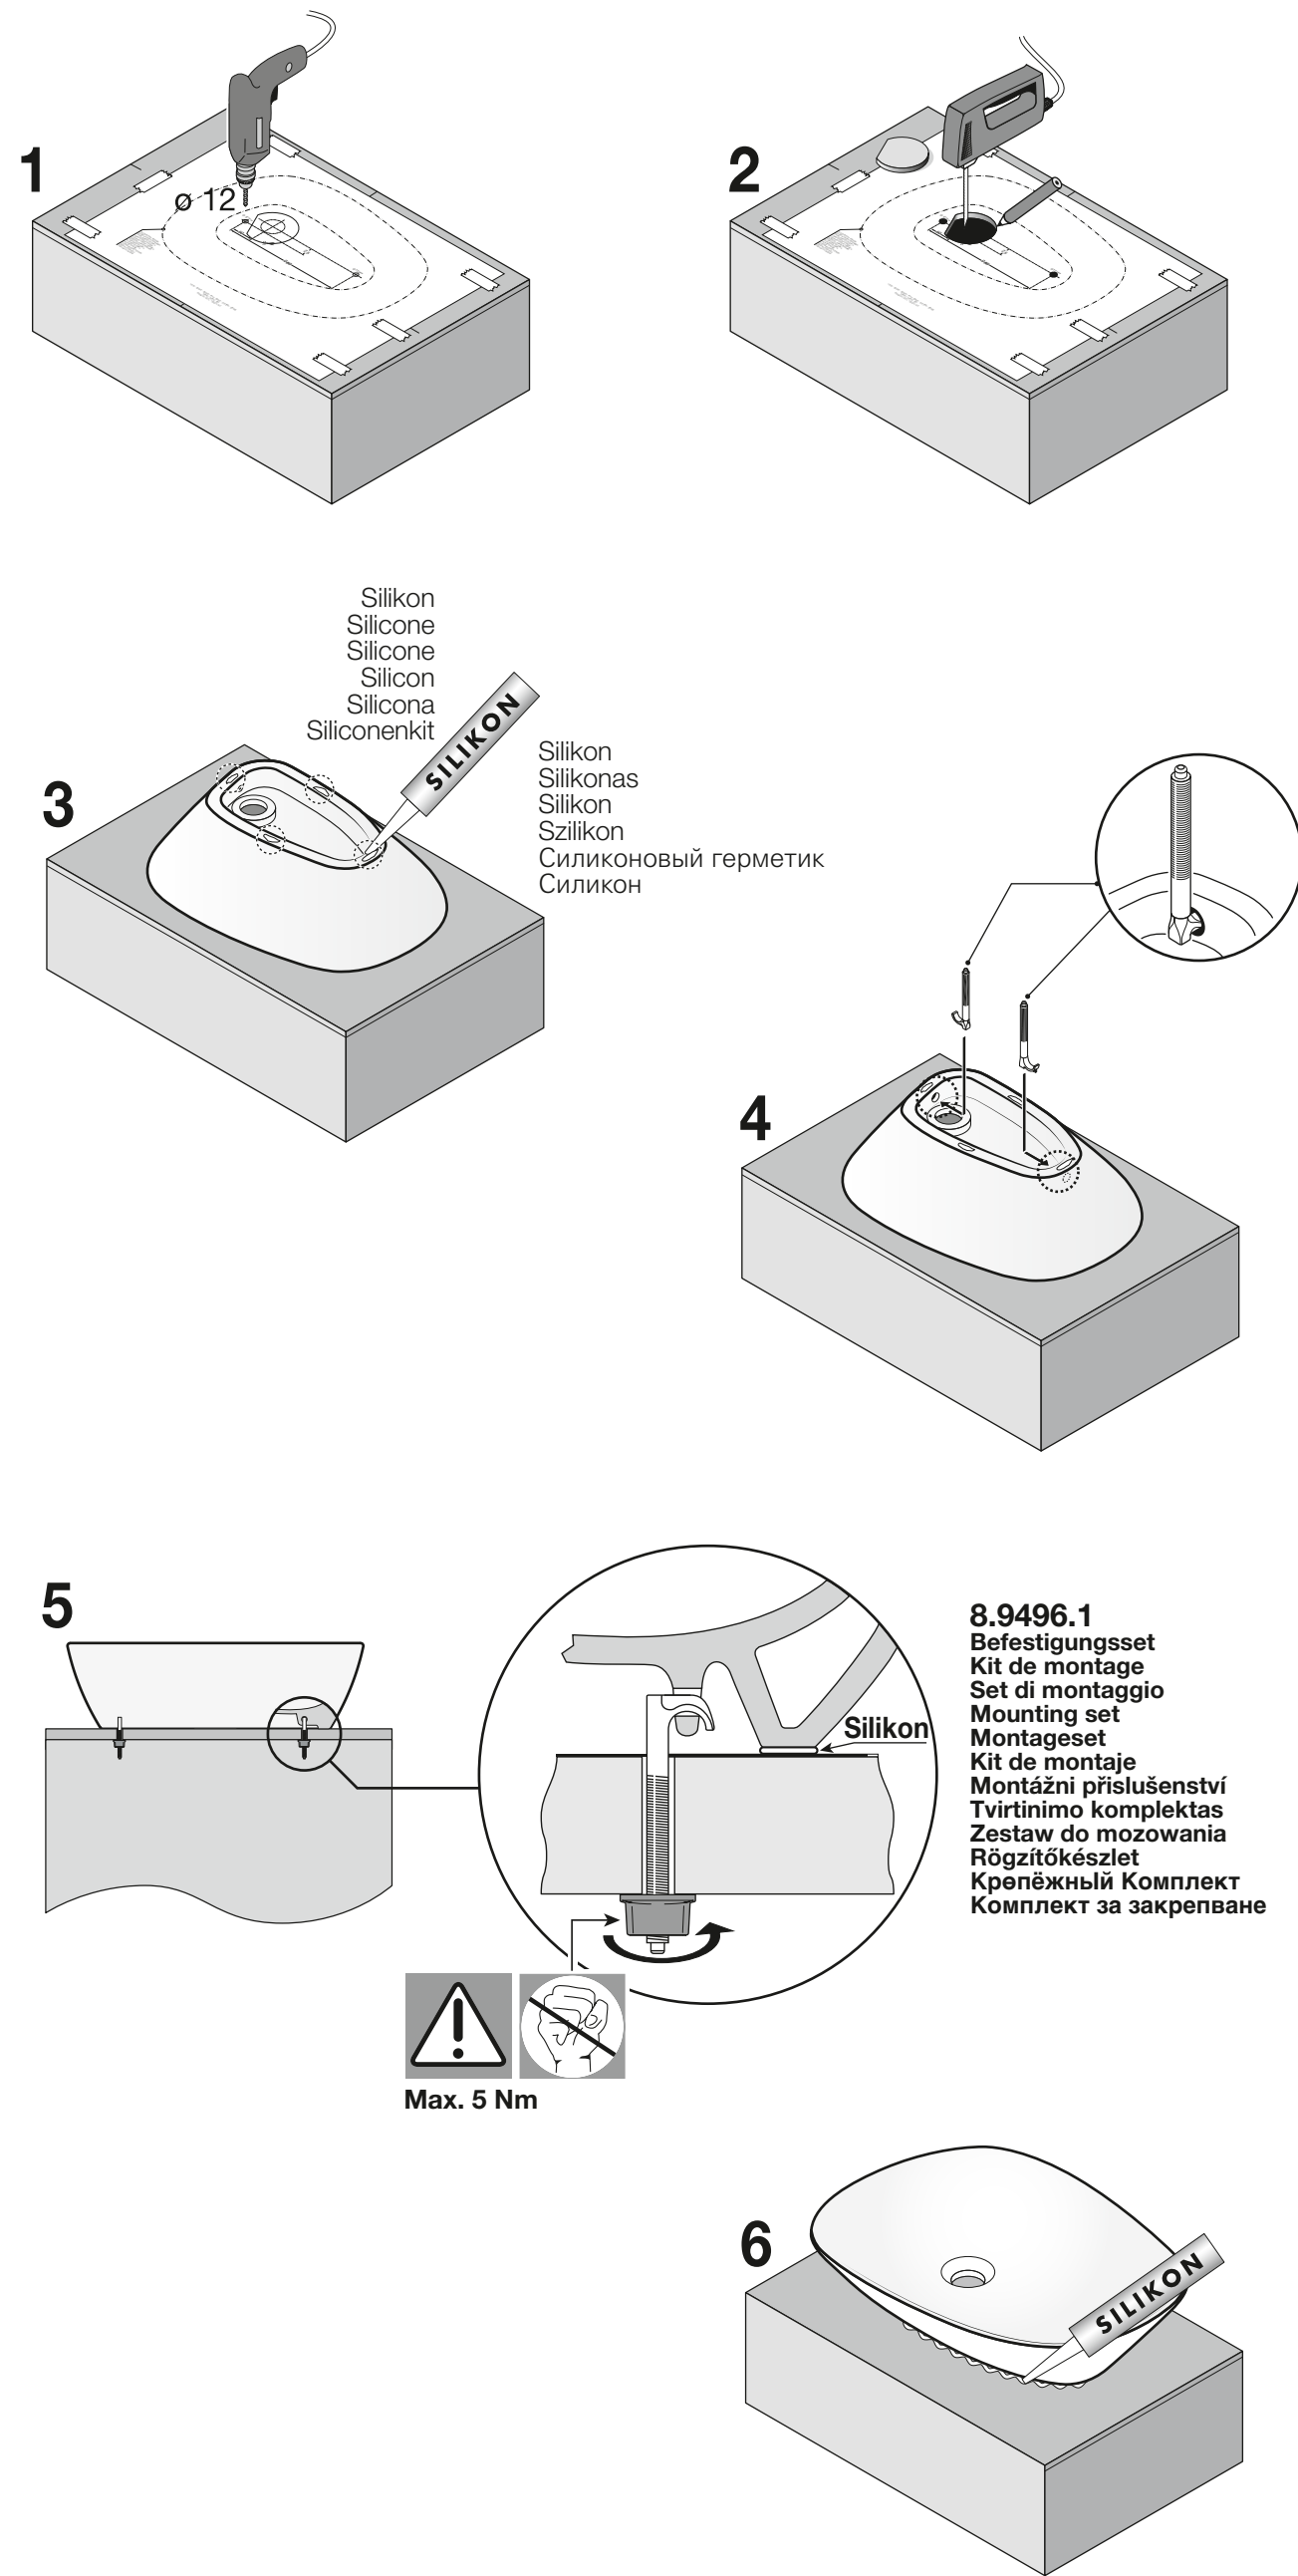

LAUFEN

Palomba Collection

8.1680.2
 Waschtisch-Schale
 Vasque pour table de toilette
 Bacino
 Washbasin in bowl
 Lavabo de sobreencimera
 Waskom
 Umyvadlová misa
 Praustuvas – dubuo
 Umywalka nabladowa
 Mosdótá
 Раковина-чаша
 Стоящ умивалник

8.9581.7
 Schablone
 Gabarit
 Sagoma
 Template
 Plantilla
 Šjabloon
 Šablona
 Šablonas
 Szablon
 Sablon
 Лекало
 Шаблон

Aussenkontur Keramik
 Contour externe ceramique
 Profilo esterno ceramica
 Outer Contour Ceramic
 Contorno exterior cerámica
 Buitenste omtrek keramiek
 Tvarovaná keramika
 Kontūra keramika
 Kształt ceramik
 A kerámia külső kontúrja
 Формы керамики
 Керамична форма