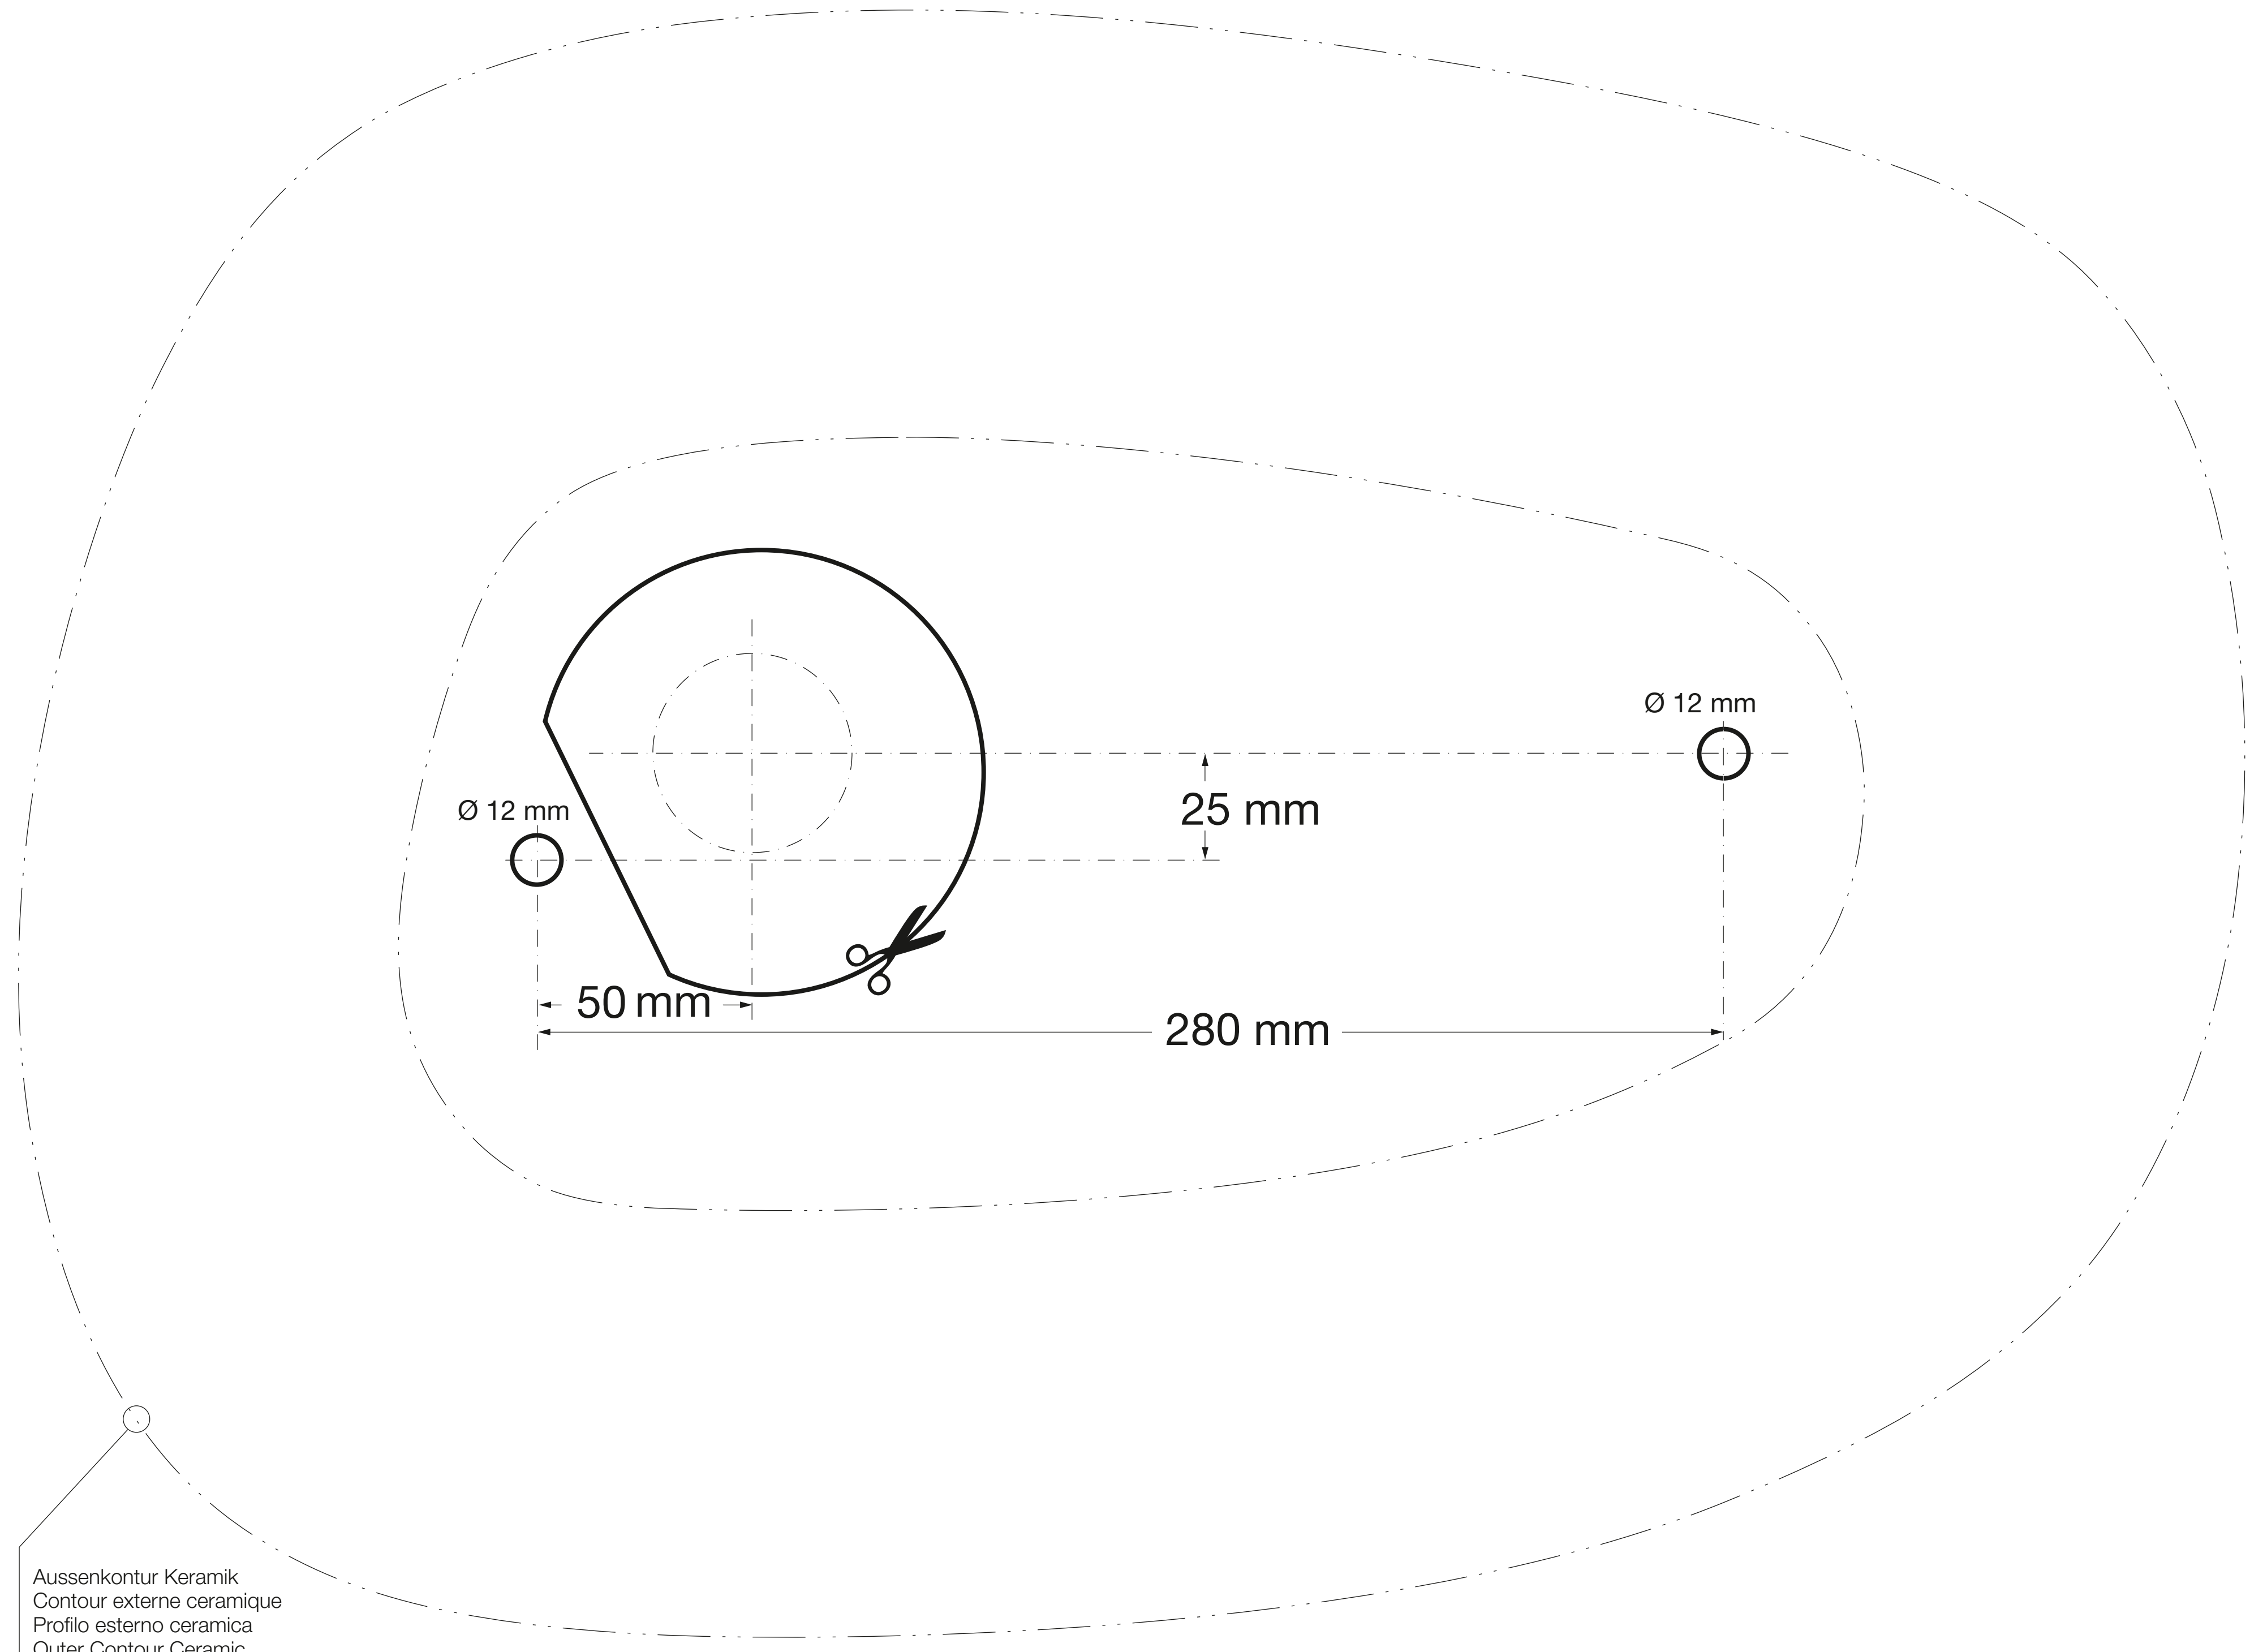

LAUFEN

Palomba Collection

8.1680.2
 Waschtisch-Schale
 Vasque pour table de toilette
 Bacino
 Washbasin in bowl
 Lavabo de sobreencimera
 Waskom
 Umyvadlová misa
 Praustuvas – dubuo
 Umywalka nabladowa
 Mosdótá
 Раковина-чаша
 Стоящ умивалник

8.9581.7
 Schablone
 Gabarit
 Sagoma
 Template
 Plantilla
 Šjabloon
 Šablona
 Šablonas
 Szablon
 Sablon
 Лекало
 Шаблон

Aussenkontur Keramik
 Contour externe ceramique
 Profilo esterno ceramica
 Outer Contour Ceramic
 Contorno exterior cerámica
 Buitenste omtrek keramiek
 Tvarovaná keramika
 Kontūra keramika
 Kształt ceramik
 A kerámia külső kontúrja
 Формы керамики
 Керамична форма