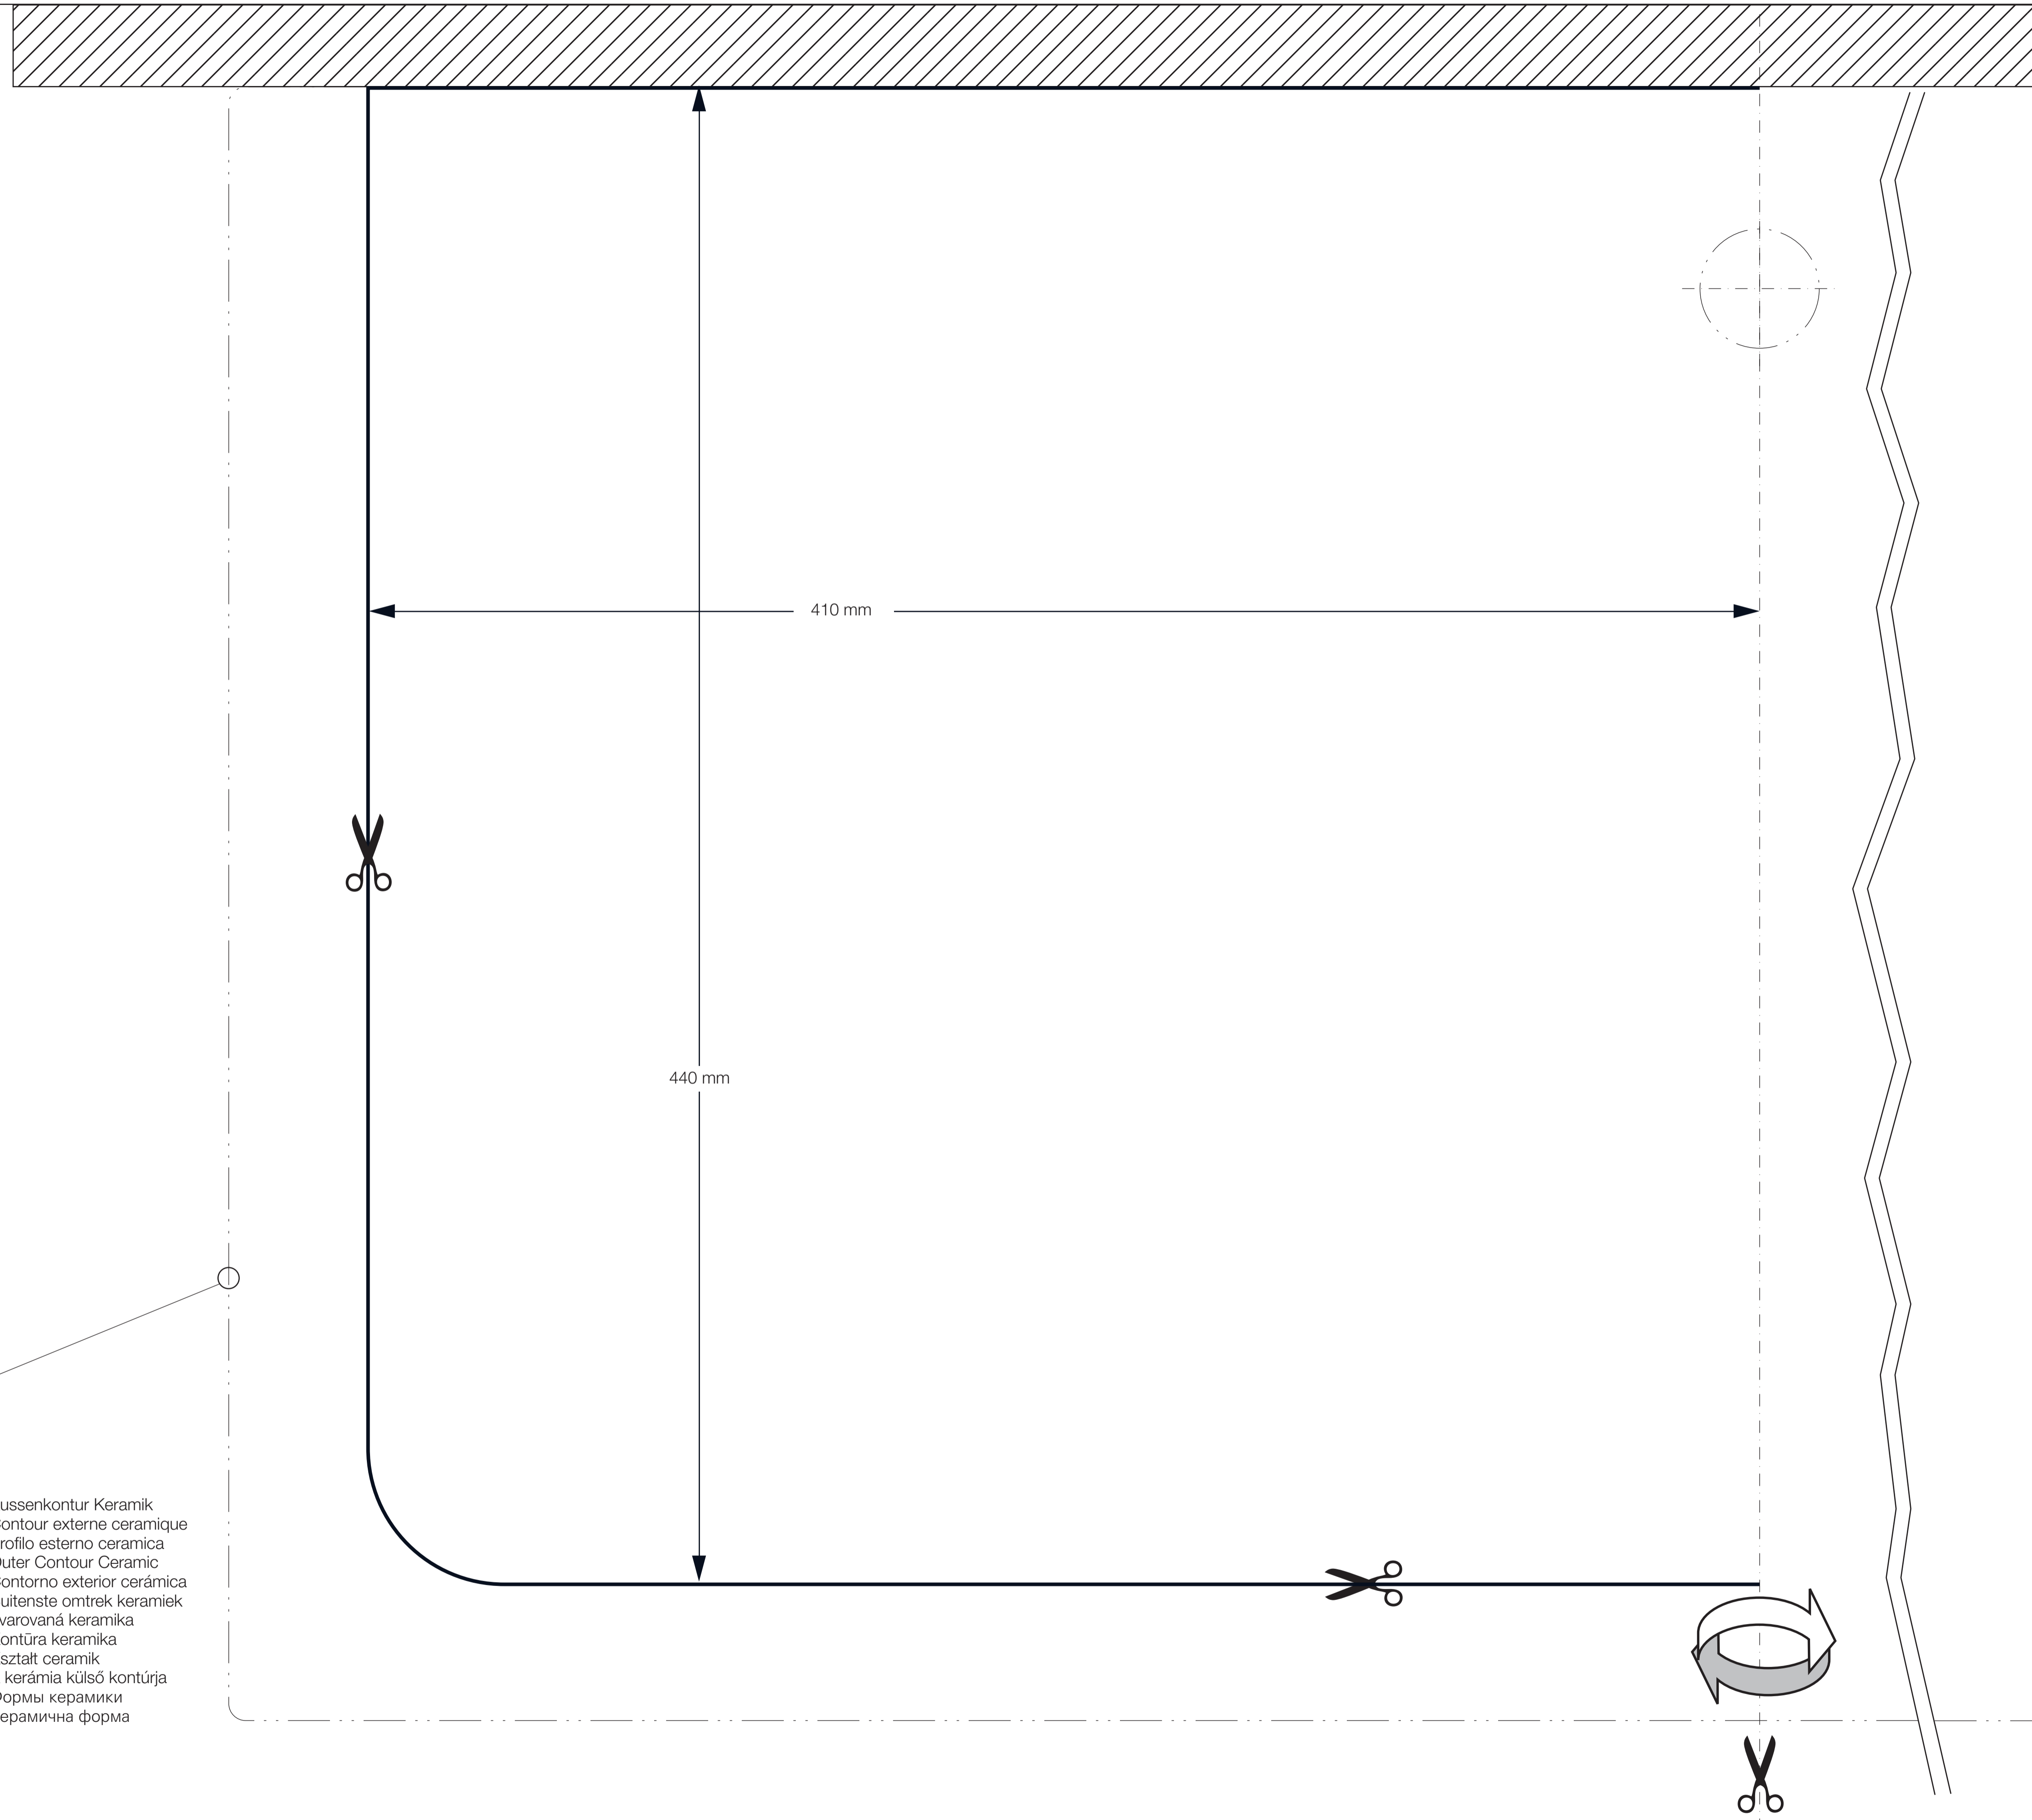

LAUFEN

Living Square

8.1643.4

Waschtisch Unterseite geschliffen
Paroi inférieure du lavabo polie
Lavabo con superficie inferiore levigata
Washbasin undersurface ground
Lijar parte inferior del lavabo
Onderkant wastafel geschuurd
Dřez s broušenou spodní stranou
Šlifovata plovimo paviršaus apatinė dalis
Dolna strona umywalki wygładzona
Mosdóasztal alsó oldala csiszolt
Умывальник со шлифованной нижней стороной
Умивалник с шлайфана долна страна

8.9843.8

Schablone
Gabarit
Sagoma
Template
Plantilla
Sjabloon
Šablona
Šablona
Szablon
Sablon
Лекало
Шаблон

Silikon
Silicone
Silicone
Silicon
Silicona
Siliconenkit
Silikon
Silikonas
Silikon
Szilikon
Силиконовый герметик
Силикон

Silikon
Silicone
Silicone
Silicon
Silicona
Siliconenkit
Silikon
Silikonas
Silikon
Szilikon
Силиконовый герметик
Силикон

Aussenkontur Keramik
Contour externe ceramique
Profilo esterno ceramica
Outer Contour Ceramic
Contorno exterior cerámica
Buitenste omtrek keramiek
Tvarovaná keramika
Kontūra keramika
Kształt ceramik
A kerámia külső kontúrja
Формы керамики
Керамична форма

LAUFEN

Laufen Bathrooms AG
Wahlenstrasse 46
CH-4242 Laufen, Switzerland
www.laufen.com

DE/FR/IT/EN/ES/NL/CS/LT/PL/HU/RU/BG

24/04/12 8.9843.8.000.000.1 KRA

M 1:1

orne - devant - davanti - front - delante - voorzijde - přede
priekis - przód - elöl
передняя часть - предна част