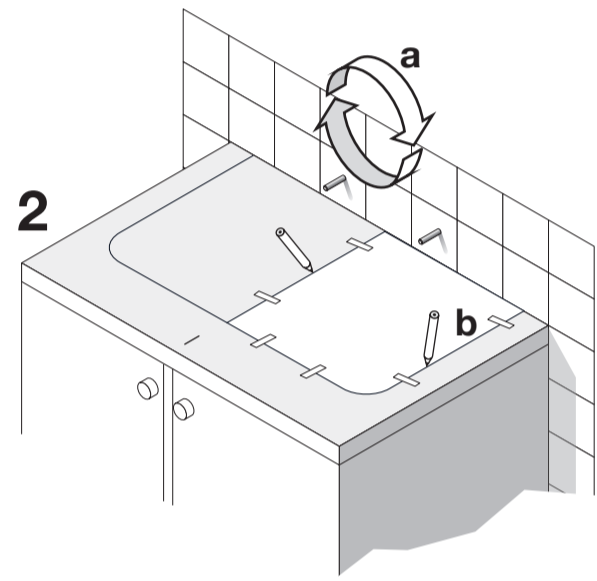

LAUFEN

Living Square

8.1643.4

Waschtisch Unterseite geschliffen
Paroi inférieure du lavabo polie
Lavabo con superficie inferiore levigata
Washbasin undersurface ground
Lijar parte inferior del lavabo
Onderkant wastafel geschuurd
Dřez s broušenou spodní stranou
Šlifovata plovimo paviršaus apatinė dalis
Dolna strona umywalki wygładzona
Mosdóasztal alsó oldala csiszolt
Умывальник со шлифованной нижней стороной
Умивалник с шлайфана долна страна

8.9843.8

Schablone
Gabarit
Sagoma
Template
Plantilla
Sjabloon
Šablona
Šablona
Szablon
Sablon
Лекало
Шаблон

Silikon
Silicone
Silicone
Silicon
Silicona
Siliconenkit
Silikon
Silikonas
Silikon
Szilikon
Силиконовый герметик
Силикон