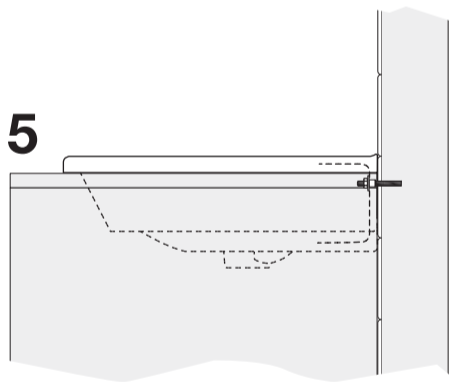

LAUFEN

Living Square

8.1643.4

Waschtisch Unterseite geschliffen
Paroi inférieure du lavabo polie
Lavabo con superficie inferiore levigata
Washbasin undersurface ground
Lijar parte inferior del lavabo
Onderkant wastafel geschuurd
Dřez s broušenou spodní stranou
Šlifovata plovimo paviršaus apatinė dalis
Dolna strona umywalki wygładzona
Mosdóasztal alsó oldala csiszolt
Умывальник со шлифованной нижней стороной
Умивалник с шлайфана долна страна

8.9843.8

Schablone
Gabarit
Sagoma
Template
Plantilla
Sjabloon
Šablona
Šablona
Szablon
Sablon
Лекало
Шаблон

Silikon
Silicone
Silicone
Silicon
Silicona
Siliconenkit
Silikon
Silikonas
Silikon
Szilikon
Силиконовый герметик
Силикон

Silikon
Silicone
Silicone
Silicon
Silicona
Siliconenkit
Silikon
Silikonas
Silikon
Szilikon
Силиконовый герметик
Силикон

Aussenkontur Keramik
Contour externe ceramique
Profilo esterno ceramica
Outer Contour Ceramic
Contorno exterior cerámica
Buitenste omtrek keramiek
Tvarovaná keramika
Kontūra keramika
Kształt ceramik
A kerámia külső kontúrja
Формы керамики
Керамична форма

LAUFEN

Laufen Bathrooms AG
Wahlenstrasse 46
CH-4242 Laufen, Switzerland
www.laufen.com

DE/FR/IT/EN/ES/NL/CS/LT/PL/HU/RU/BG

24/04/12 8.9843.8.000.000.1 KRA

M 1:1

orne - devant - davanti - front - delante - voorzijde - přede
priekis - przód - elöl
передняя часть - предна част