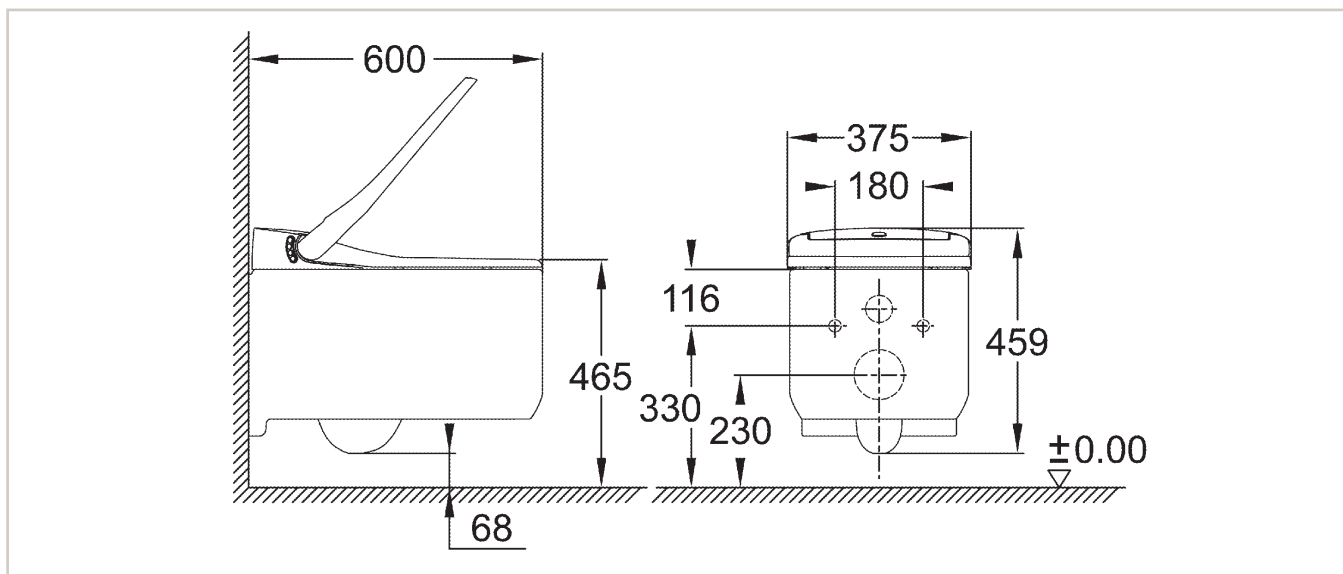

Дополнительная комплектация:
Установочный комплект для автоматического
смыва 46 944 000