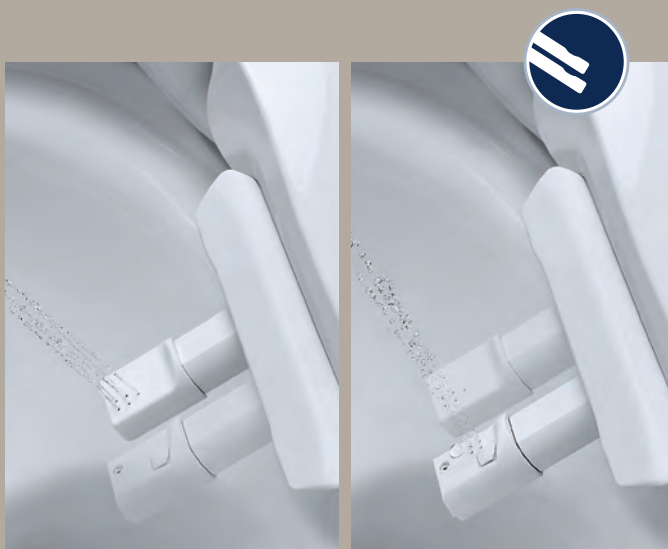

GROHE
SkinClean

ДВЕ РЕГУЛИРУЕМЫЕ ФОРСУНКИ

Вода подается отдельно форсункой, расположенной сзади, и форсункой, работающей в режиме дамского душа, при этом Вы можете быть уверены в их гигиеничности и правильном направлении струи в соответствии с Вашими потребностями.