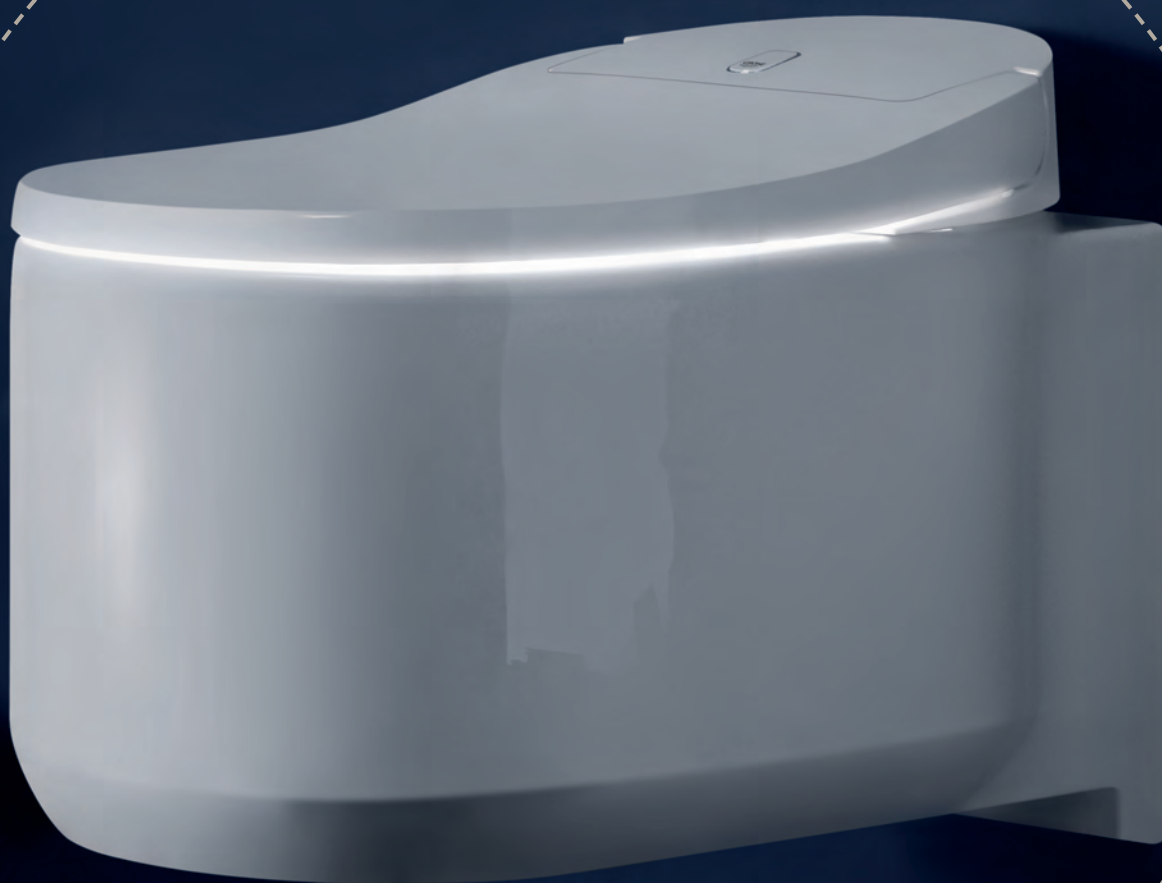

ТЕХНОЛОГИИ **SKINCLEAN** И **HYGIENECLEAN**