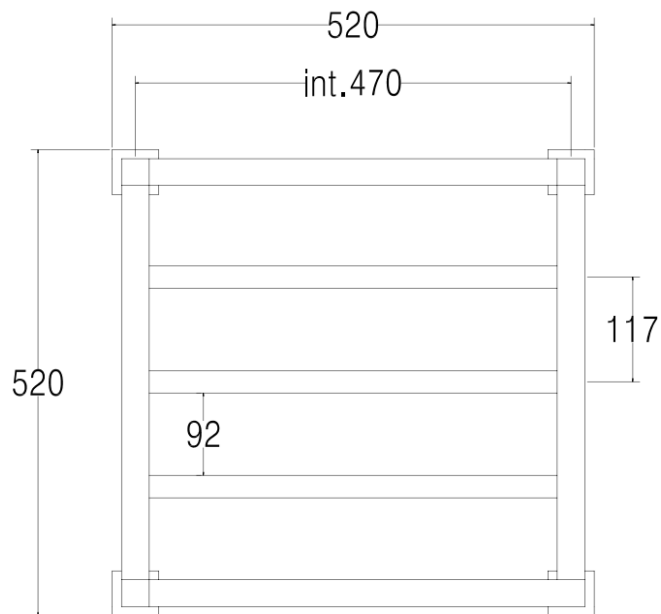

Ricambi disponibili a richiesta
Spare parts available on request
Запасные части под заказ

SC0810BXXX01..