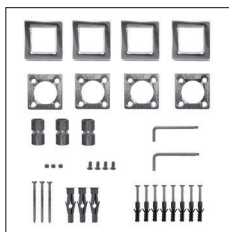

Ricambi disponibili a richiesta
Spare parts available on request
Запасные части под заказ

SC0810BXXX01..