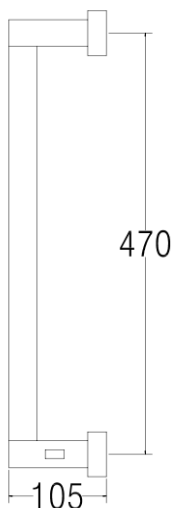

Trattamento galvanico (TG)
Galvanic treatment (TG)
Гальваническое покрытие (TG)

Verniciato (V)
Vernished (V)
Покраска (V)

INT. (mm)	WATT	WATT	WEIGHT
470	100	100	13,4