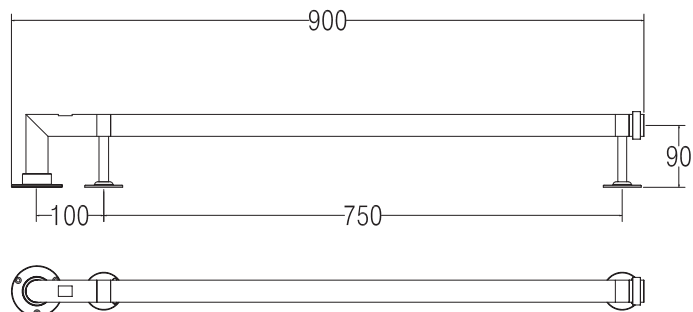

Trattamento galvanico (TG)
Galvanic treatment (TG)
Гальваническое покрытие (TG)

Verniciato (V)
Vernished (V)
Покраска (V)

INT. (mm)	WATT	WATT	WEIGHT
850	25	25	2,1