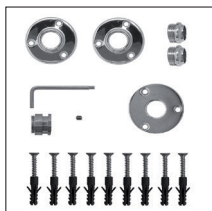

616/S

ARCOBALENO

Asta appendiaccappatoio scaldante in tubo tondo 900mm (appendini non inclusi).

MISURA DEL TUBO: Ø32mm

MODULO AGGIUNTIVO: non disponibile

COLLEGAMENTO ELETTRICO: scatola interruttore con tasto on/off (box)

RESISTENZA: cavo a secco

FILO CON PRESA SCHUKO: disponibile

AROMATERAPIA: non disponibile

NOTE: installazione in posizione verticale o orizzontale

Heated robe hanger staff in round tube
900mm (hangers not included).
PIPE DIMENSION: Ø32mm
ADDITIONAL MODULE: not available
ELECTRIC CONNECTION: on/off switch box (box)
ELECTRIC ELEMENT: dry heating wire
WIRE AND SCHUKO PLUG: available
AROMATHERAPY: not available
NOTES: vertical or horizontal installation possible

Обогреваемая вешалка для халата из трубы круглого сечения 900мм (крючки-держатели не включены).

ДИАМЕТР ТРУБЫ: Ø32мм

ДОПОЛНИТЕЛЬНЫЙ МОДУЛЬ: не предусмотрен

ЭЛЕКТРИЧЕСКОЕ ПОДКЛЮЧЕНИЕ: коробка

выключателя с кнопкой вкл./выкл. (box)

ЭЛЕКТРИЧЕСКИЙ НАГРЕВАТЕЛЬНЫЙ ЭЛЕМЕНТ: сухого типа

КАБЕЛЬ С ЕВРО РОЗЕТКОЙ: в наличии

АРОМАТЕРАПИЯ: не предусмотрена

ПРИМЕЧАНИЕ: допускается вертикальный или горизонтальный монтаж

Ricambi disponibili a richiesta
Spare parts available on request
Запасные части под заказ