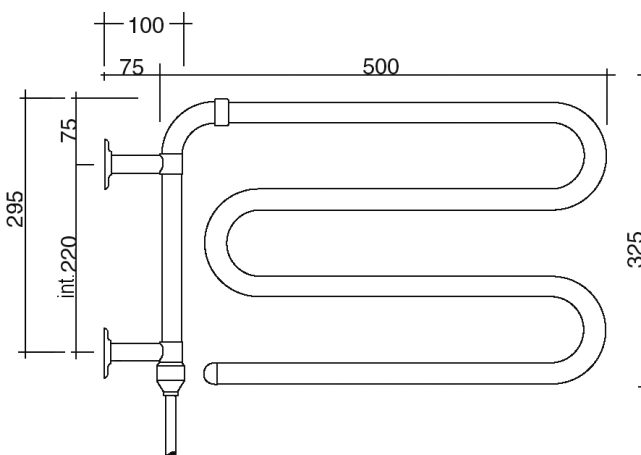

Trattamento galvanico (TG) Galvanic treatment (TG) Гальваническое покрытие (TG)
Verniciato (V) Vernished (V) Покраска (V)

INT. (mm)	WATT	WATT	WEIGHT
220	45	45	2,9