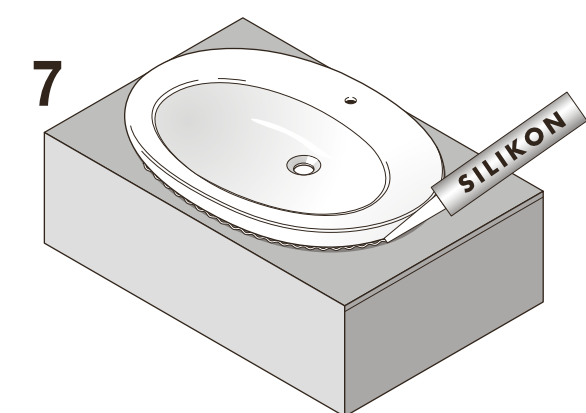

LAUFEN

ALESSI ONE

8.1897.2
Waschtisch-Schale
Vasque pour table de toilette
Bacino
Washbasin in bowl
Lavabo de sobreencimera
Waskom
Umyvadlová misa
Praustuvas – dubuo
Umywalka nabladowa
Mosdóta
Раковина-чаша
Стоящ умивалник

8.9397.6
Schablone
Gabarit
Sagoma
Template
Plantilla
Šabloun
Šablona
Šablonas
Szablon
Sablon
Шаблон
Шаблон

LAUFEN

Laufen Bathrooms AG
Wahlenstrasse 46
CH-4242 Laufen, Switzerland
www.laufen.com

DE/FR/IT/EN/ES/NL/CS/LT/PL/HU/RU/BG

10/09/10 8.9397.6.000.000.1 KRA