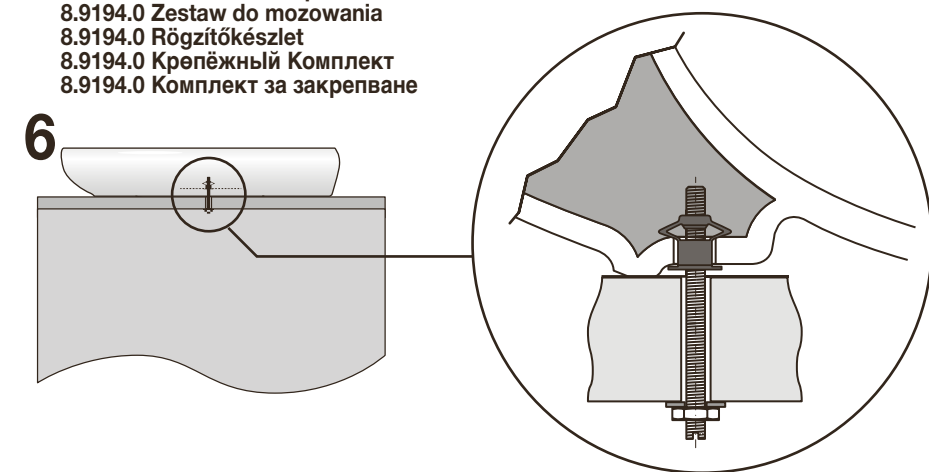

LAUFEN

ALESSI ONE

8.1897.2
Waschtisch-Schale
Vasque pour table de toilette
Bacino
Washbasin in bowl
Lavabo de sobreencimera
Waskom
Umyvadlová misa
Praustuvas – dubuo
Umywalka nabladowa
Mosdóta
Раковина-чаша
Стоящ умивалник

8.9397.6
Schablone
Gabarit
Sagoma
Template
Plantilla
Šabloun
Šablona
Šablonas
Szablon
Sablon
Шаблон
Шаблон

LAUFEN

Laufen Bathrooms AG
Wahlenstrasse 46
CH-4242 Laufen, Switzerland
www.laufen.com

DE/FR/IT/EN/ES/NL/CS/LT/PL/HU/RU/BG

10/09/10 8.9397.6.000.000.1 KRA