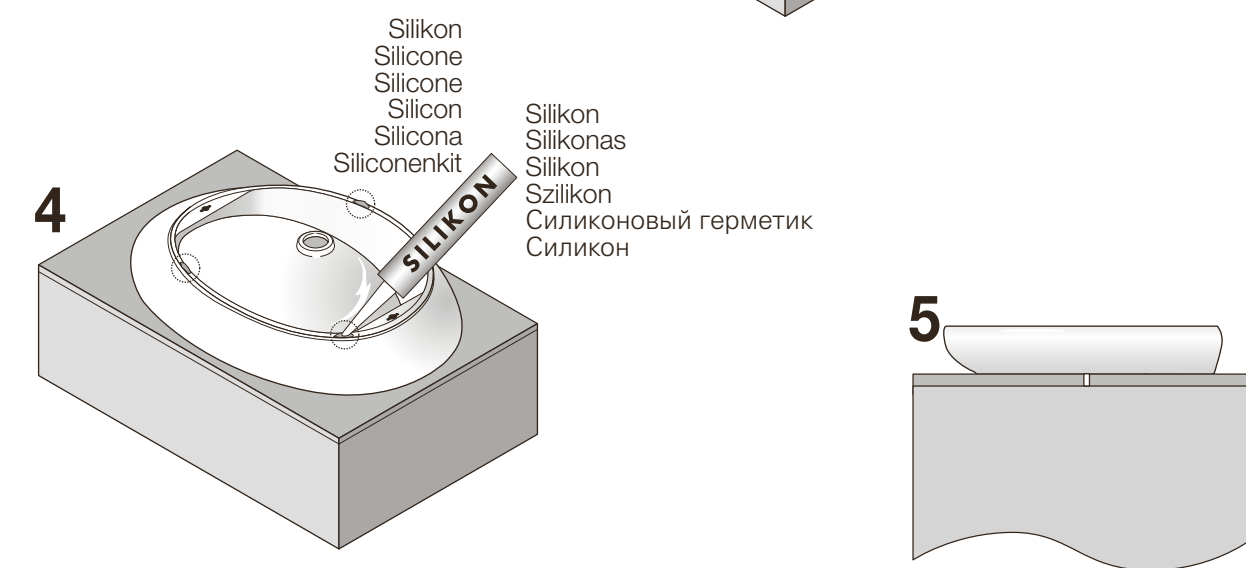

LAUFEN

ALESSI ONE

8.1897.2
Waschtisch-Schale
Vasque pour table de toilette
Bacino
Washbasin in bowl
Lavabo de sobreencimera
Waskom
Umyvadlová misa
Praustuvas – dubuo
Umywalka nabladowa
Mosdóta
Раковина-чаша
Стоящ умивалник

8.9397.6
Schablone
Gabarit
Sagoma
Template
Plantilla
Šabloun
Šablona
Šablonas
Szablon
Sablon
Шаблон
Шаблон