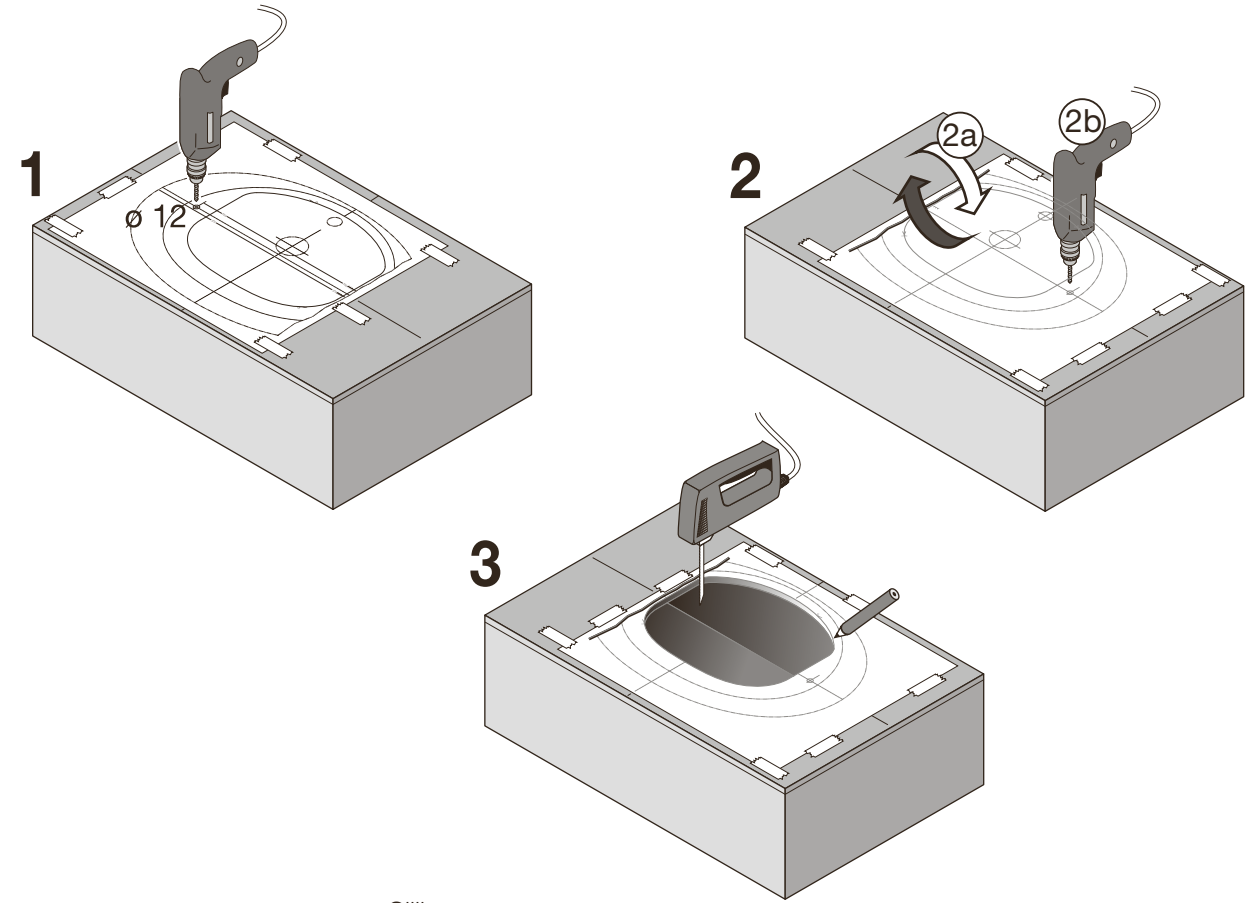

LAUFEN

ALESSI ONE

8.1897.2
Waschtisch-Schale
Vasque pour table de toilette
Bacino
Washbasin in bowl
Lavabo de sobreencimera
Waskom
Umyvadlová misa
Praustuvas – dubuo
Umywalka nabladowa
Mosdóta
Раковина-чаша
Стоящ умивалник

8.9397.6
Schablone
Gabarit
Sagoma
Template
Plantilla
Šabloun
Šablona
Šablonas
Szablon
Sablon
Шаблон
Шаблон