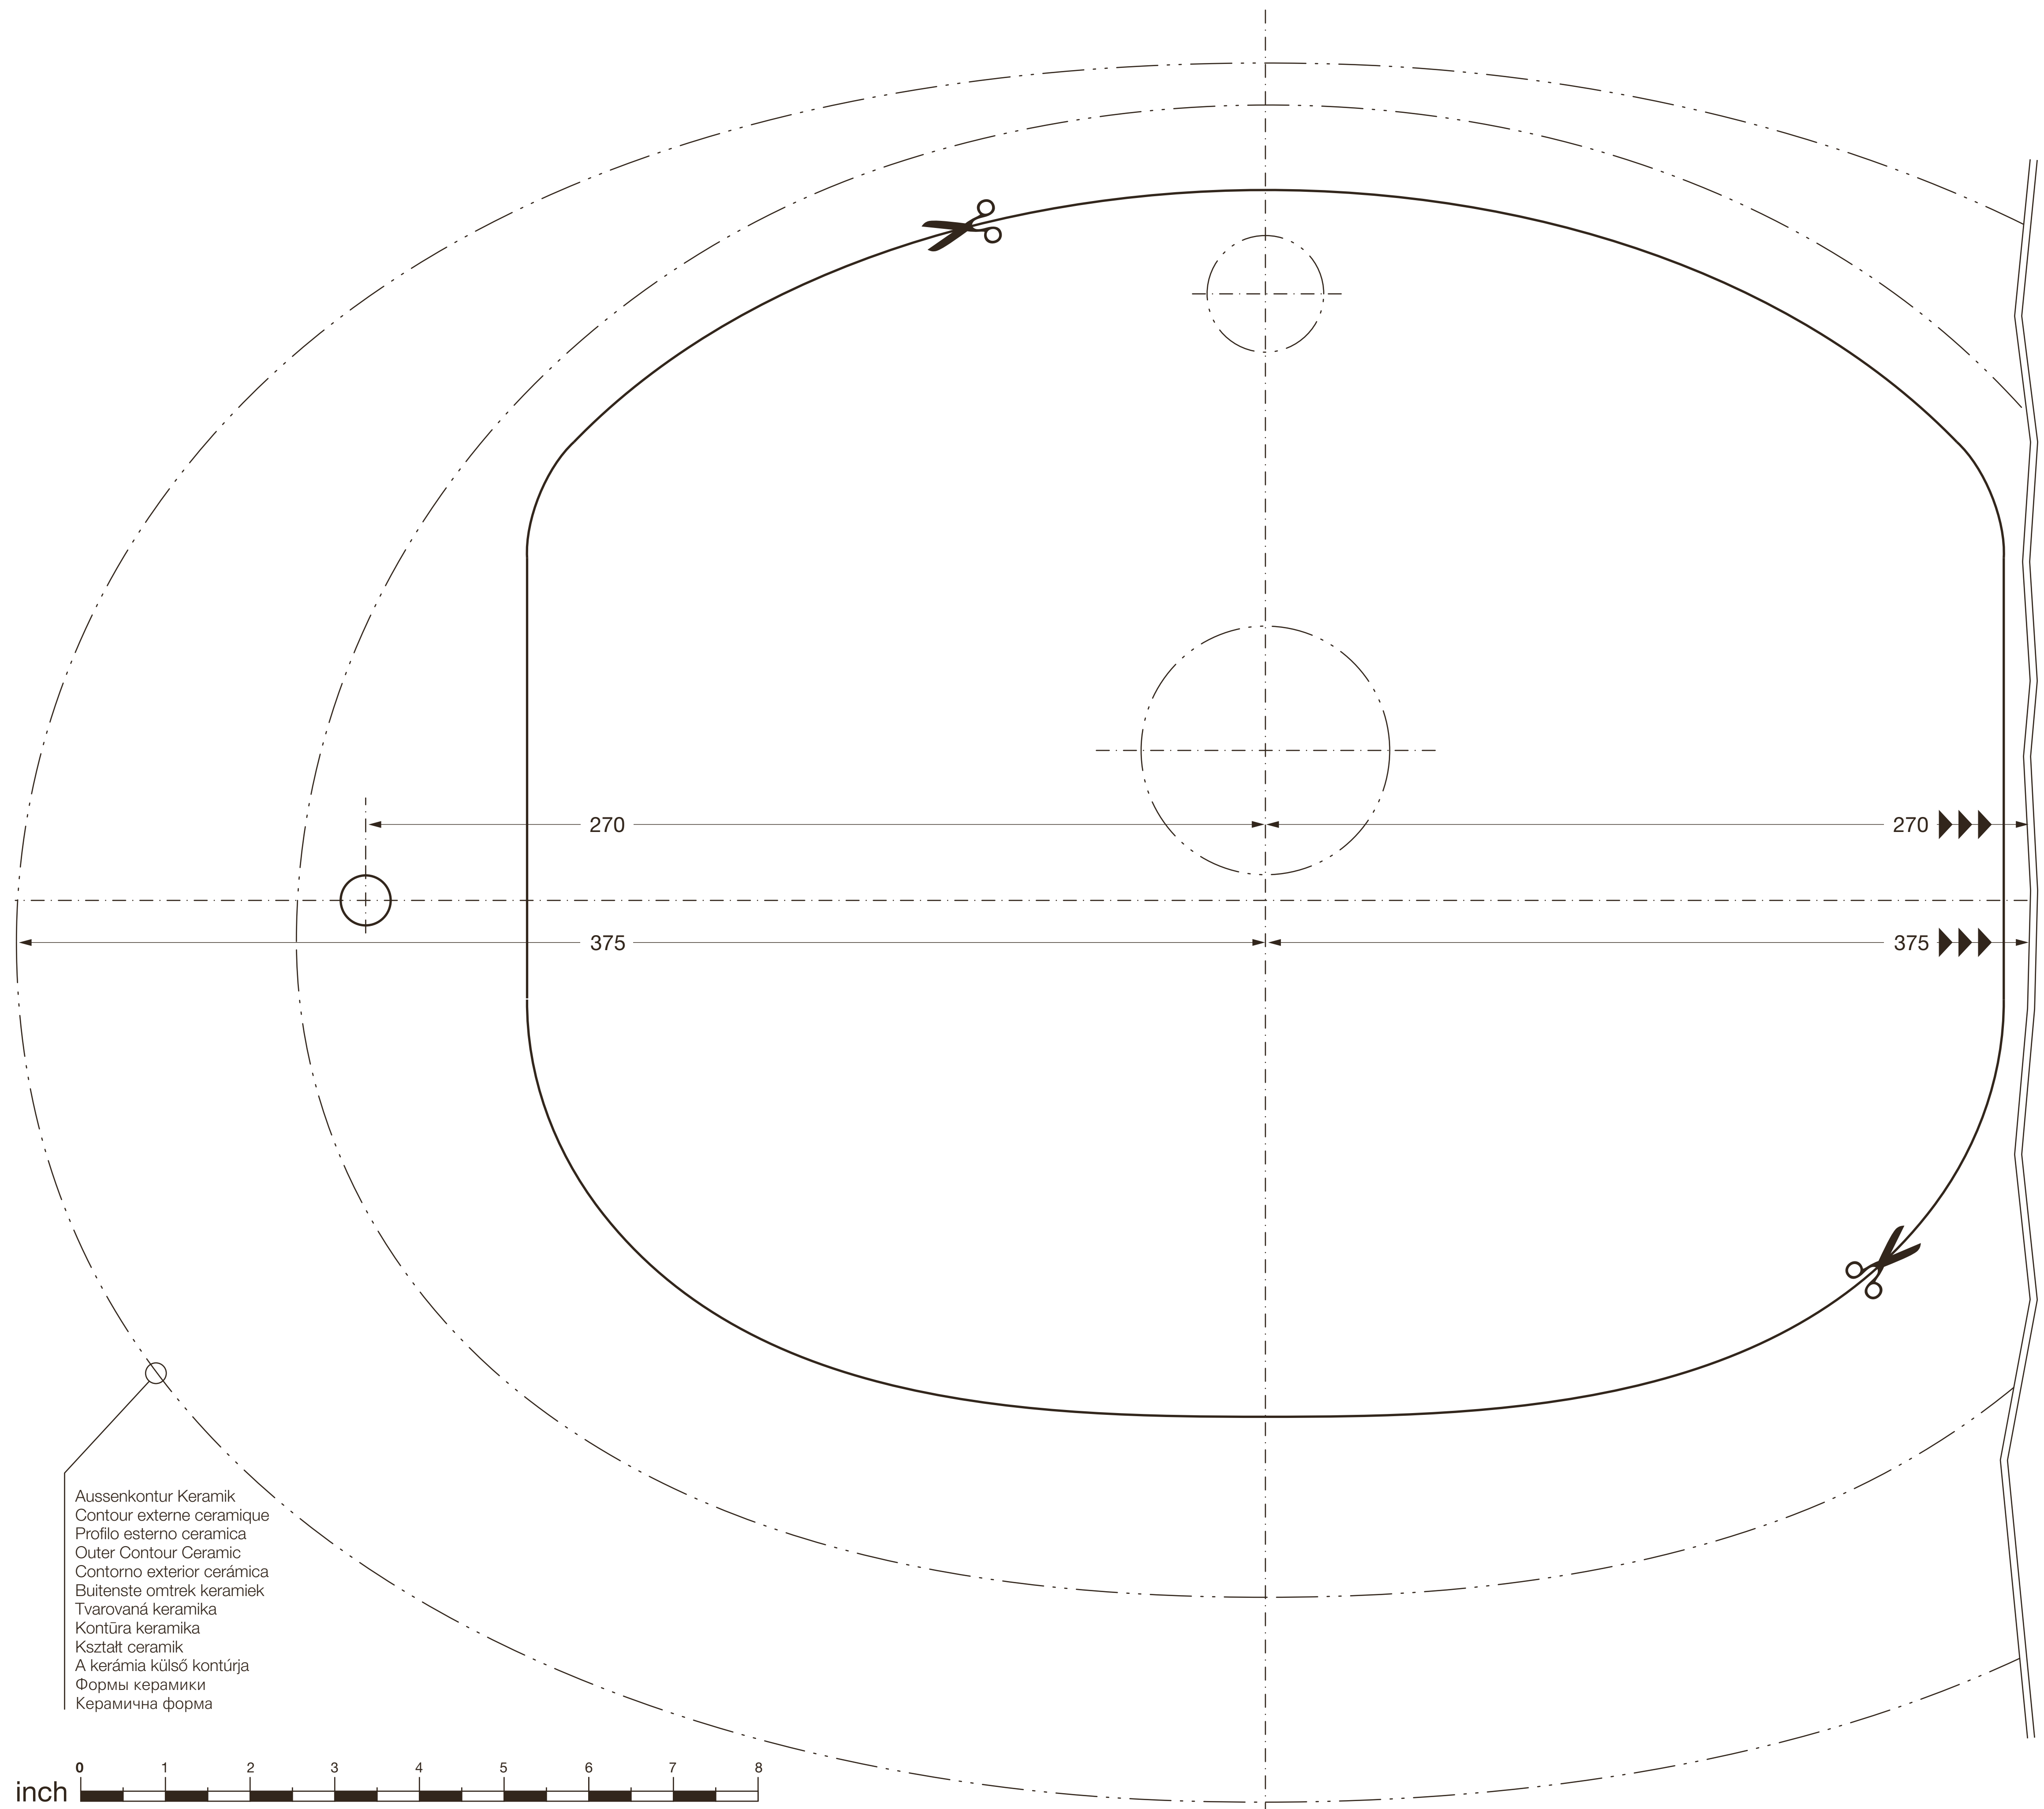

LAUFEN

Laufen Bathrooms AG
Wahlenstrasse 46
CH-4242 Laufen, Switzerland
www.laufen.com

DE/FR/IT/EN/ES/NL/CS/LT/PL/HU/RU/BG

10/09/10 8.9397.6.000.000.1 KRA

Aussenkontur Keramik
Contour externe ceramique
Profilo esterno ceramica
Outer Contour Ceramic
Contorno exterior cerámica
Buitenste omtrek keramiek
Tvarovaná keramika
Kontúra keramika
Kształt ceramik
A kerámia külső kontúrja
Формы керамики
Керамична форма