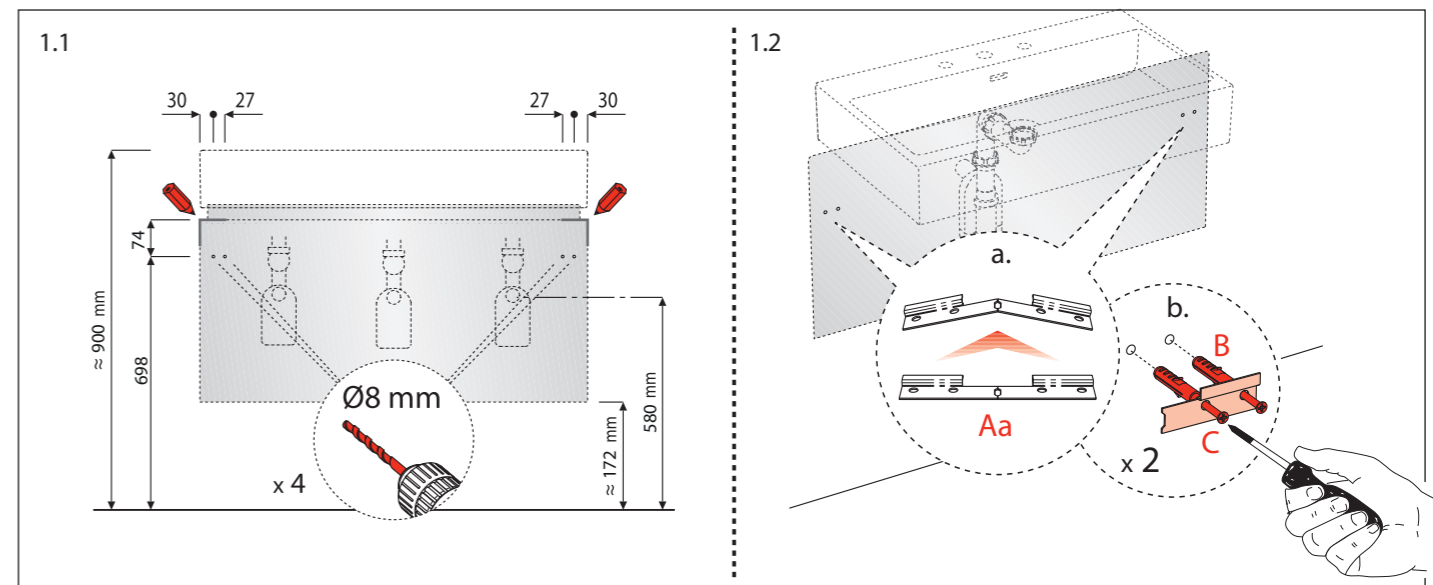

4.0750.1
 X. 455 mm
 Y. 615mm
 Z. 455mm

4.0750.2
 X. 455 mm
 Y. 615mm
 Z. 455mm

4.0755.1
 X. 595 mm
 Y. 615mm
 Z. 455mm

4.0755.2
 X. 595 mm
 Y. 615mm
 Z. 455mm

4.0756.2
 X. 595 mm
 Y. 615mm
 Z. 455mm

4.0760.1
 X. 895 mm
 Y. 615mm
 Z. 455mm

4.0760.2
 X. 895 mm
 Y. 615mm
 Z. 455mm

4.0761.2
 X. 895 mm
 Y. 615mm
 Z. 455mm

4.0764.2
 X. 1190 mm
 Y. 615mm
 Z. 455mm

LAUFEN

Laufen Bathrooms AG
 Wahlenstrasse 46
 CH-4242 Laufen, Switzerland
 www.laufen.com