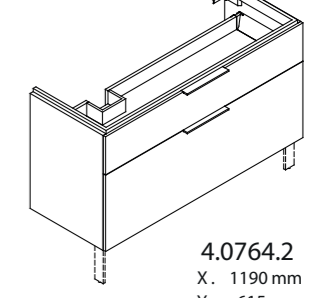

4.0750.1
 X. 455 mm
 Y. 615mm
 Z. 455mm

4.0750.2
 X. 455 mm
 Y. 615mm
 Z. 455mm

4.0755.1
 X. 595 mm
 Y. 615mm
 Z. 455mm

4.0755.2
 X. 595 mm
 Y. 615mm
 Z. 455mm

4.0756.2
 X. 595 mm
 Y. 615mm
 Z. 455mm

4.0760.1
 X. 895 mm
 Y. 615mm
 Z. 455mm

4.0760.2
 X. 895 mm
 Y. 615mm
 Z. 455mm

4.0761.2
 X. 895 mm
 Y. 615mm
 Z. 455mm

4.0764.2
 X. 1190 mm
 Y. 615mm
 Z. 455mm

LAUFEN

Laufen Bathrooms AG
 Wahlenstrasse 46
 CH-4242 Laufen, Switzerland
 www.laufen.com