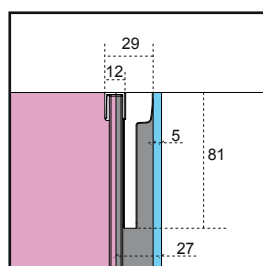

EUPHORIA

KDJ - drzwi

EUPHORIA	A1	B	C	D
KDJ drzwi 800	795-805	520	245	500
KDJ drzwi 900	895-905	620	245	600
KDJ drzwi 1000	995-1005	620	345	600
KDJ drzwi 1100	1095-1105	820	245	800
KDJ drzwi 1200	1195-1205	820	345	800

KDJ Ściana 1

EUPHORIA	A2
ściana 800	795-805
ściana 900	895-905
ściana 1000	995-1005
ściana 1100	1095-1005
ściana 1200	1195-1205