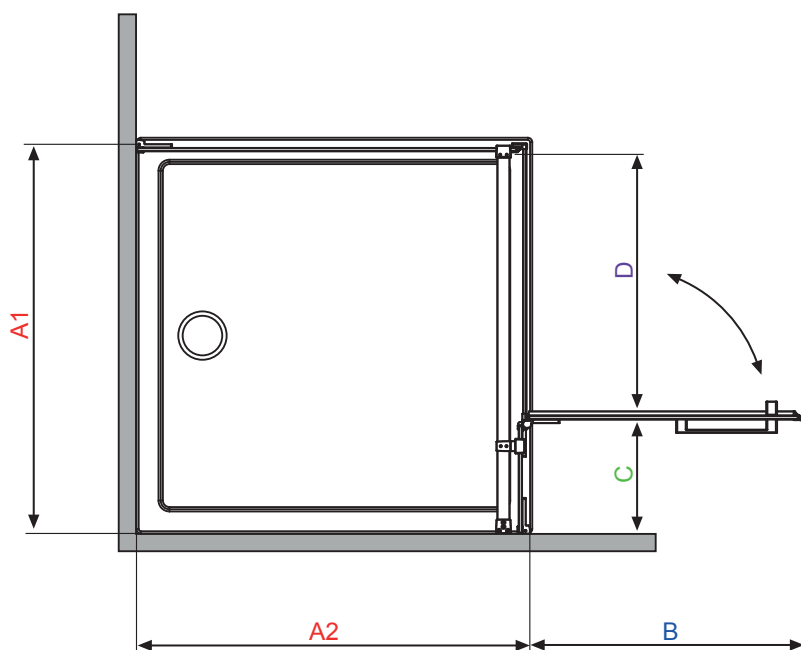

EUPHORIA

KDJ - drzwi

EUPHORIA	A1	B	C	D
KDJ drzwi 800	795-805	520	245	500
KDJ drzwi 900	895-905	620	245	600
KDJ drzwi 1000	995-1005	620	345	600
KDJ drzwi 1100	1095-1105	820	245	800
KDJ drzwi 1200	1195-1205	820	345	800

KDJ Ściana 1

EUPHORIA	A2
ściana 800	795-805
ściana 900	895-905
ściana 1000	995-1005
ściana 1100	1095-1005
ściana 1200	1195-1205