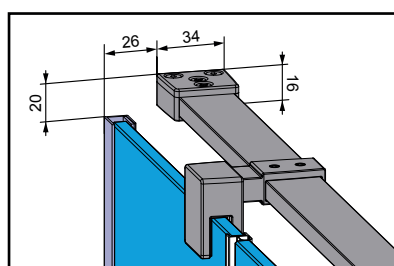

EUPHORIA

KDJ - drzwi

EUPHORIA	A1	B	C	D
KDJ drzwi 800	795-805	520	245	500
KDJ drzwi 900	895-905	620	245	600
KDJ drzwi 1000	995-1005	620	345	600
KDJ drzwi 1100	1095-1105	820	245	800
KDJ drzwi 1200	1195-1205	820	345	800

KDJ Ściana 1

EUPHORIA	A2
ściana 800	795-805
ściana 900	895-905
ściana 1000	995-1005
ściana 1100	1095-1005
ściana 1200	1195-1205