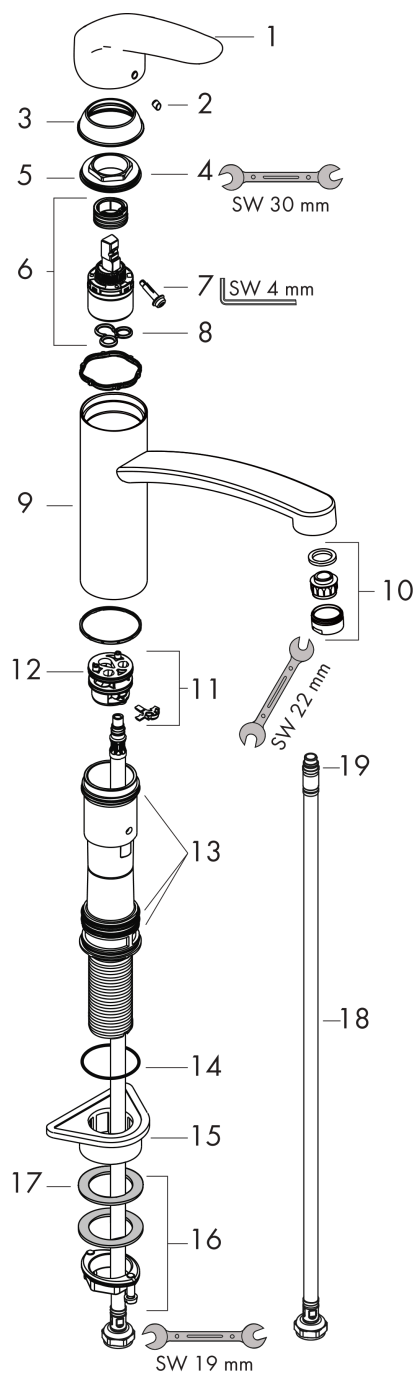

## Focus M41

Кухонный смеситель однорычажный, 160, 1jet

Поверхности : хром Артикулный номер: 31806000

### Чертеж

### График расхода воды

**Focus M41**

Кухонный смеситель однорычажный, 160, 1jet

Поверхности : хром Артикульный номер: 31806000

Покомпонентное изображение

Год выпуска: >04/17

**Focus M41****Кухонный смеситель однорычажный, 160, 1jet**Поверхности : **хром** Артикульный номер: **31806000****Перечень запасных частей**

Год выпуска: &gt;04/17

Позиция	Описание	Артикульный номер	PC	PU
1	handle	95543000	-	1
2	screw cover	96338000	-	1
3	flange	97995000	-	1
4	nut	97996000	-	1
5	O-Ring 30x2	98186000	-	1
6	cartridge, assy	92730000	-	1
7	locking screw for handle	96059000	-	1
8	seal	95008000	-	1
9	spout cpl.	98349000	-	1
10	aerator M24x1 (15 l/min)	13913000	-	1
11	adapter for cartridge	98750000	-	1
12	O-Ring 36x2,5	98190000	-	1
13	sealing set	98702000	-	1
14	O-ring 41x2	98212000	-	1
15	support	97523000	-	1
16	fixing set (Ø 34)	95049000	-	1
17	lever collar	97548000	-	1
18	connection hose 600 mm M8x0,75 G3/8	96556000	-	1
19	O-ring 6,6x1,6	93019000	-	1