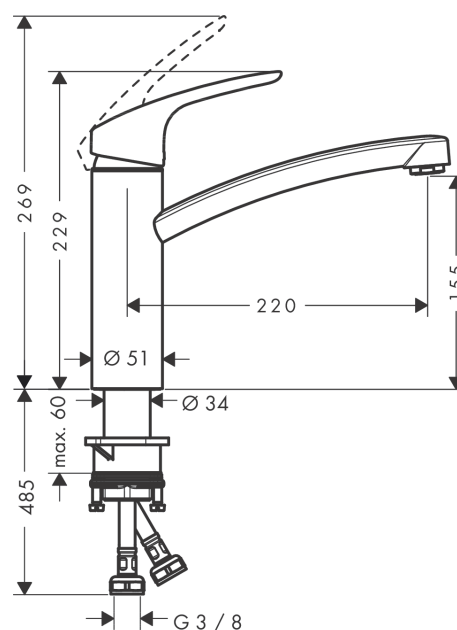

Focus M41

Кухонный смеситель однорычажный, 160, 1jet

Поверхности : хром Артикулный номер: 31806000

Описание

Характеристики

- ComfortZone 160
- угол поворота излива: 360°
- обычная струя
- максимальный расход воды при 3 бар: 12 л/мин
- керамический узел смешивания
- соединительные шланги G 3/8
- регулируемое ограничение температуры
- подходит для проточных водонагревателей

Технология

Продукт

Чертеж

График расхода воды