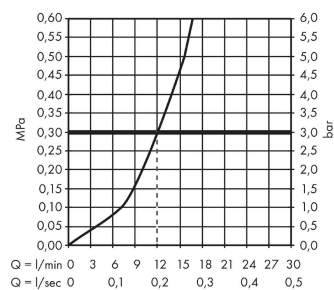

График расхода воды