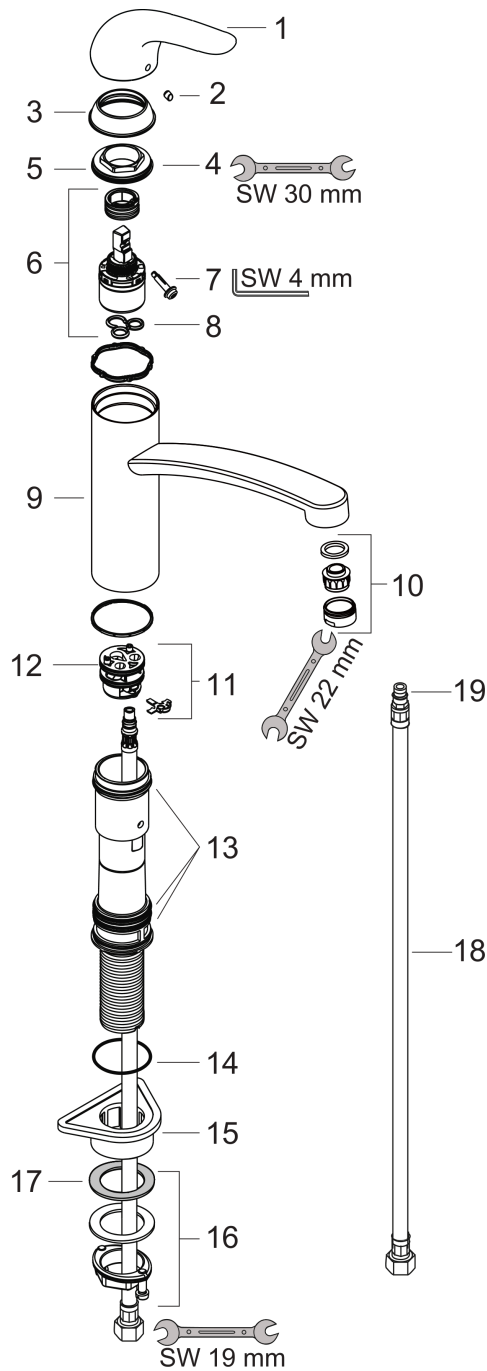

### Чертеж

### График расхода воды

**Focus M41**

Кухонный смеситель однорычажный, E, 160, 1jet

Поверхности : хром Артикульный номер: 31780000

Покомпонентное изображение

Год выпуска: >07/09

**Focus M41****Кухонный смеситель однорычажный, E, 160, 1jet**Поверхности : **хром** Артикульный номер: **31780000****Перечень запасных частей**

Год выпуска: &gt;07/09

Позиция	Описание	Артикульный номер	PC	PU
1	handle	31795000	-	1
2	screw cover	96338000	-	1
3	flange	97995000	-	1
4	nut	97996000	-	1
5	O-ring 41x2	98212000	-	1
6	cartridge, assy	92730000	-	1
7	locking screw for handle	95140000	-	1
8	seal	95008000	-	1
9	spout cpl.	98349000	-	1
10	aerator M24x1 (15 l/min)	13913000	-	1
11	adapter for cartridge	98750000	-	1
12	O-Ring 30x2	98186000	-	1
13	sealing set	98702000	-	1
14	O-Ring 36x2,5	98190000	-	1
15	support	97523000	-	1
16	fixing set (Ø 34)	95049000	-	1
17	lever collar	97548000	-	1
18	connection hose 600 mm M8x0,75 G3/8	96556000	-	1
19	O-ring 7x1,5	98422000	-	1