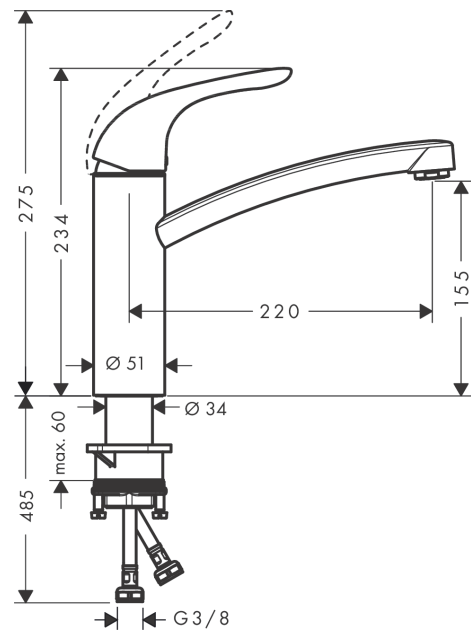

Focus M41

Кухонный смеситель однорычажный, E, 160, 1jet
Поверхности : хром Артикульный номер: 31780000

Описание

Характеристики

- ComfortZone 160
- угол поворота излива: 360°
- обычная струя
- максимальный расход воды при 3 бар: 12 л/мин
- керамический узел смешивания
- соединительные шланги G 3/8
- регулируемое ограничение температуры
- подходит для проточных водонагревателей

Технология

Продукт

Чертеж

График расхода воды