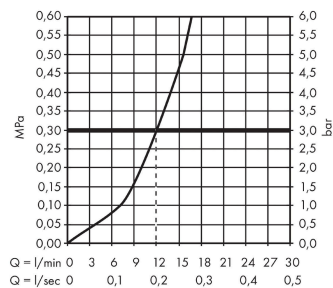

График расхода воды