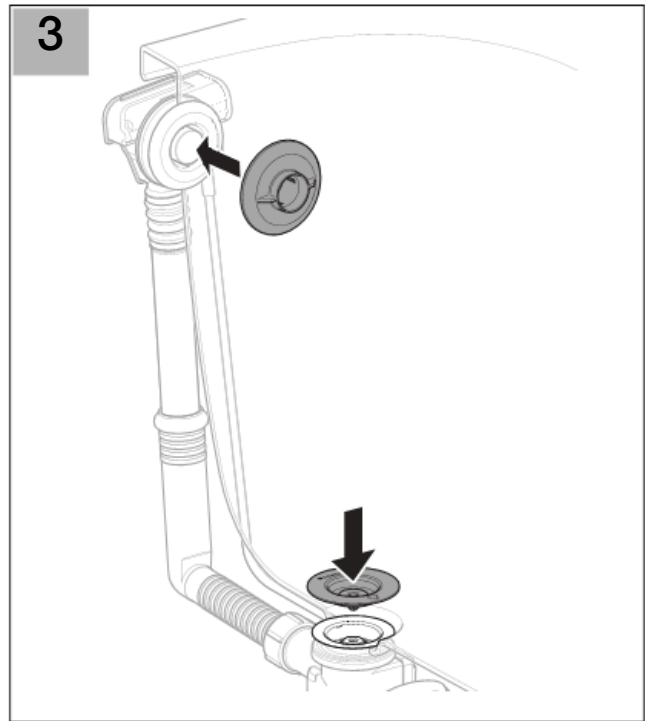

150.757.xx.1

Dimensions: 4⁵, 15-28, 44-60, 5⁹, 8⁹, 14, 18-28, $\varnothing 50$, $\varnothing 40$

D24471-001&BDC © 01-2008

Geberit International AG
Schachenstrasse 77
CH-8645 Jona
www.geberit.com
dokumentation@geberit.com