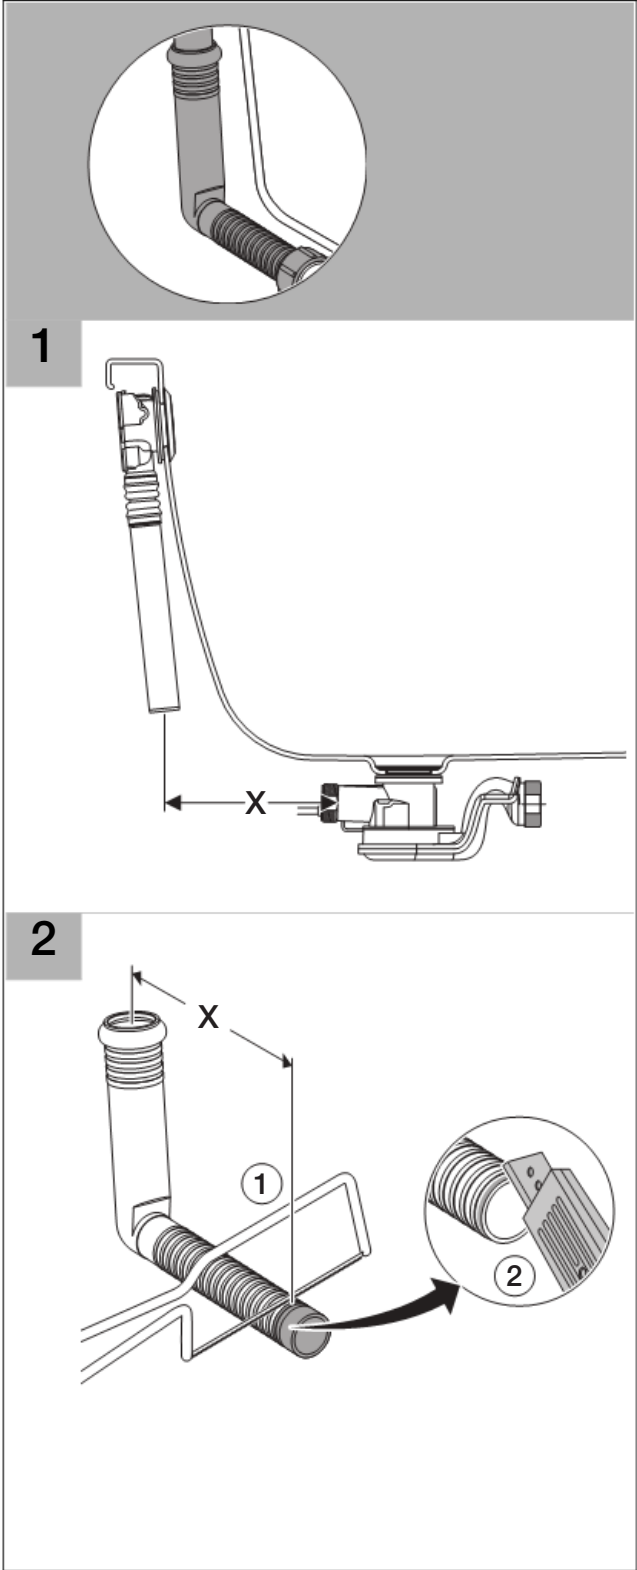

Installation

150.755.xx.1

Dimensions: 4⁵, 14⁵⁻²⁶, 23-46, 5⁹, 8⁹, 14, 18-28, $\varnothing 50$, $\varnothing 40$

150.756.xx.1

Dimensions: 4⁵, 24-50, 23-46, 5⁹, 8⁹, 14, 18-28, $\varnothing 50$, $\varnothing 40$

150.757.xx.1

Dimensions: 4⁵, 15-28, 44-60, 5⁹, 8⁹, 14, 18-28, $\varnothing 50$, $\varnothing 40$

D24471-001&BDC © 01-2008

Geberit International AG
Schachenstrasse 77
CH-8645 Jona
www.geberit.com
dokumentation@geberit.com