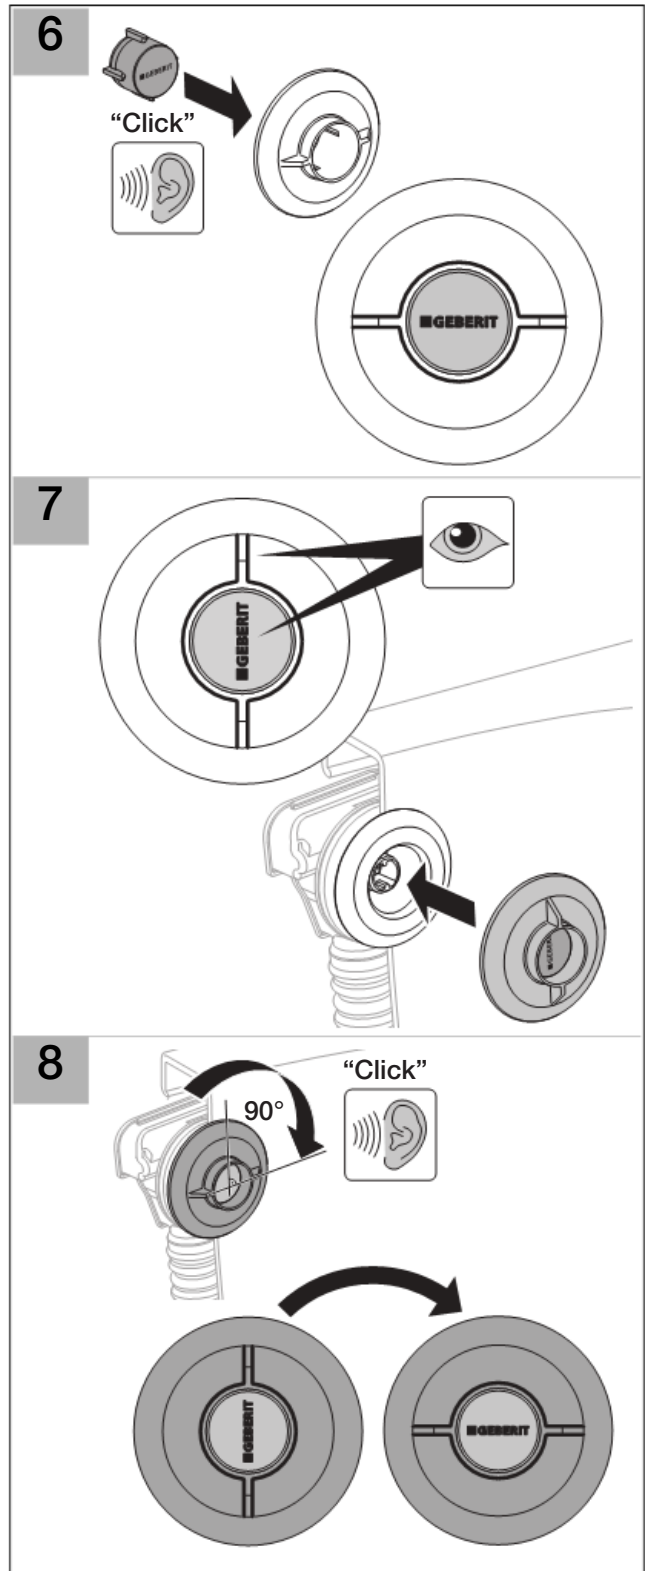

Installation

150.755.xx.1

Dimensions: 4⁵, 14⁵⁻²⁶, 23-46, 5⁹, 8⁹, 14, 18-28, $\varnothing 50$, $\varnothing 40$

150.756.xx.1

Dimensions: 4⁵, 24-50, 23-46, 5⁹, 8⁹, 14, 18-28, $\varnothing 50$, $\varnothing 40$

150.757.xx.1

Dimensions: 4⁵, 15-28, 44-60, 5⁹, 8⁹, 14, 18-28, $\varnothing 50$, $\varnothing 40$

D24471-001&BDC © 01-2008

Geberit International AG
Schachenstrasse 77
CH-8645 Jona
www.geberit.com
dokumentation@geberit.com