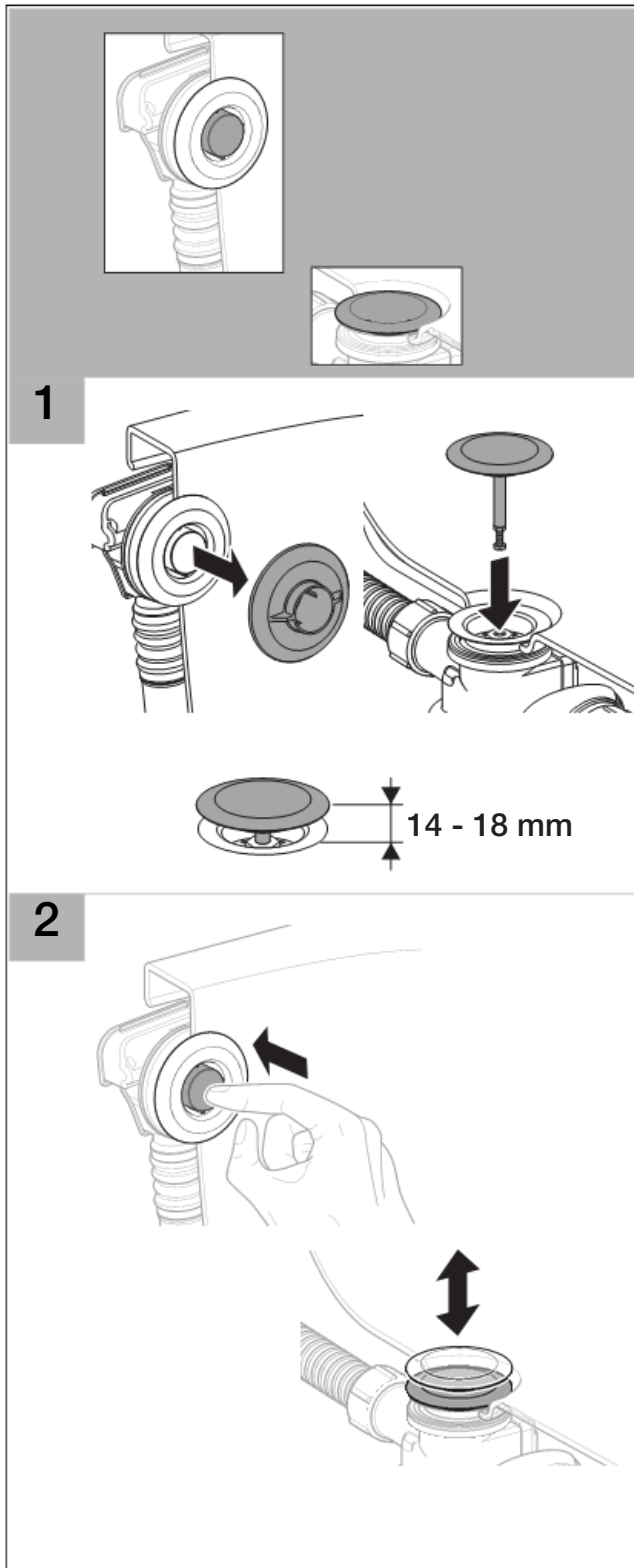

Installation

150.755.xx.1

Dimensions: 4⁵, 14⁵⁻²⁶, 23-46, 5⁹, 8⁹, 14, 18-28, $\varnothing 50$, $\varnothing 40$

150.756.xx.1

Dimensions: 4⁵, 24-50, 23-46, 5⁹, 8⁹, 14, 18-28, $\varnothing 50$, $\varnothing 40$

150.757.xx.1

Dimensions: 4⁵, 15-28, 44-60, 5⁹, 8⁹, 14, 18-28, $\varnothing 50$, $\varnothing 40$

D24471-001&BDC © 01-2008

Geberit International AG
Schachenstrasse 77
CH-8645 Jona
www.geberit.com
dokumentation@geberit.com