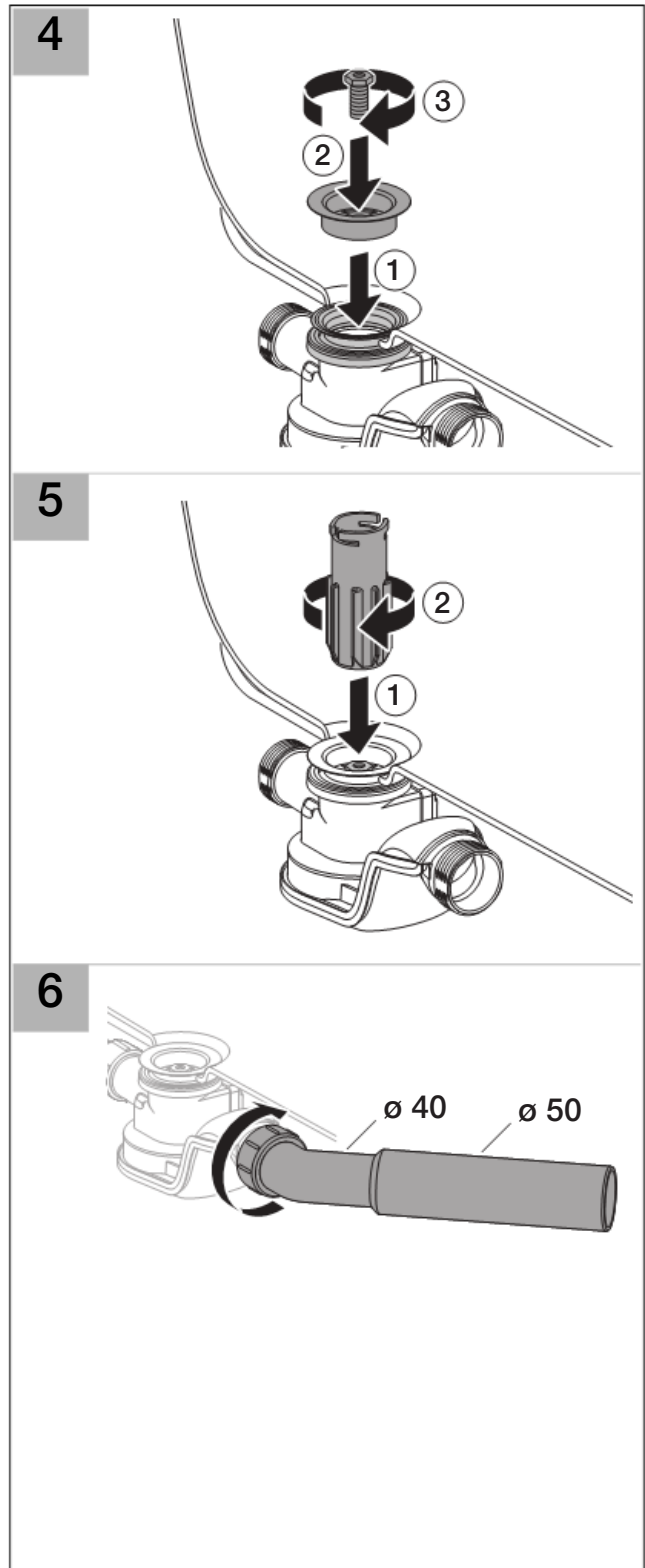

Installation

150.755.xx.1

Dimensions: 4⁵, 14⁵⁻²⁶, 23-46, 5⁹, 8⁹, 14, 18-28, $\varnothing 50$, $\varnothing 40$

150.756.xx.1

Dimensions: 4⁵, 24-50, 23-46, 5⁹, 8⁹, 14, 18-28, $\varnothing 50$, $\varnothing 40$

150.757.xx.1

Dimensions: 4⁵, 15-28, 44-60, 5⁹, 8⁹, 14, 18-28, $\varnothing 50$, $\varnothing 40$

D24471-001&BDC © 01-2008

Geberit International AG
Schachenstrasse 77
CH-8645 Jona
www.geberit.com
dokumentation@geberit.com