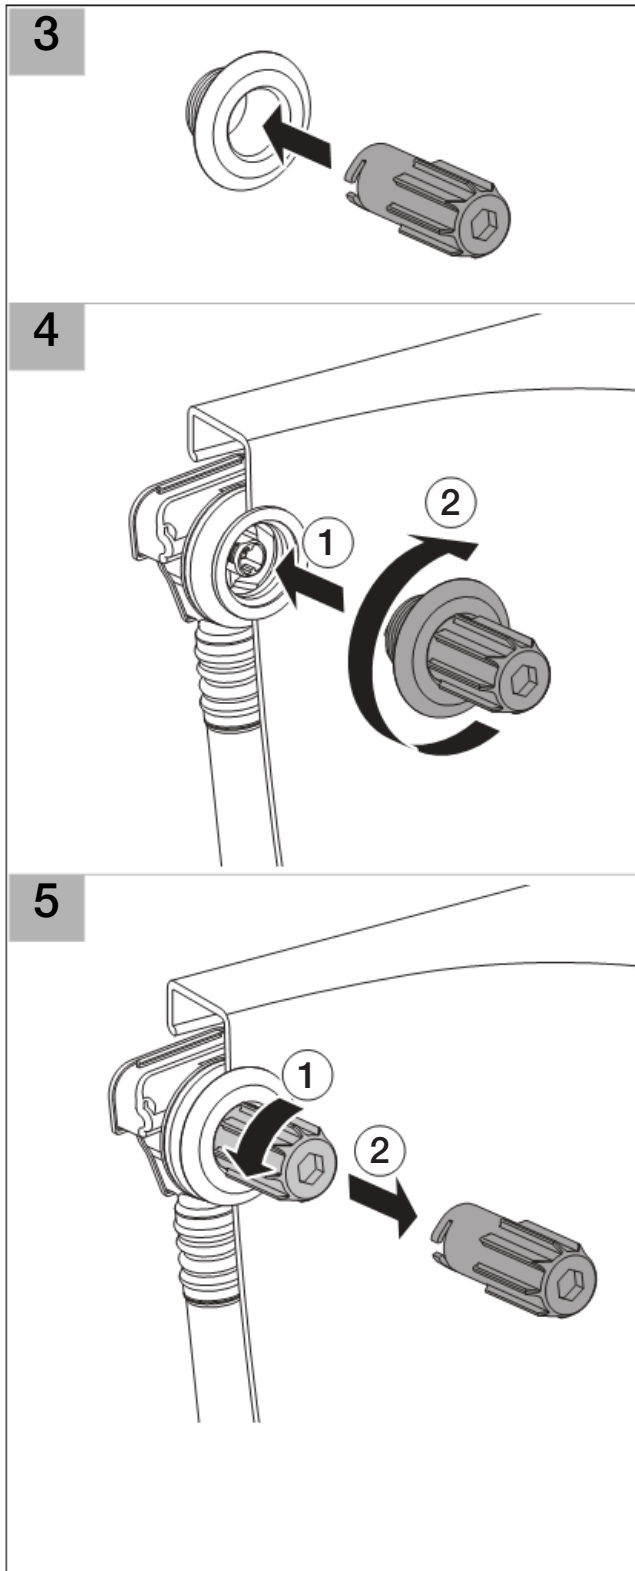

Installation

150.755.xx.1

Dimensions: 4⁵, 14⁵⁻²⁶, 23-46, 5⁹, 8⁹, 14, 18-28, $\varnothing 50$, $\varnothing 40$

150.756.xx.1

Dimensions: 4⁵, 24-50, 23-46, 5⁹, 8⁹, 14, 18-28, $\varnothing 50$, $\varnothing 40$

150.757.xx.1

Dimensions: 4⁵, 15-28, 44-60, 5⁹, 8⁹, 14, 18-28, $\varnothing 50$, $\varnothing 40$

D24471-001&BDC © 01-2008

Geberit International AG
Schachenstrasse 77
CH-8645 Jona
www.geberit.com
dokumentation@geberit.com