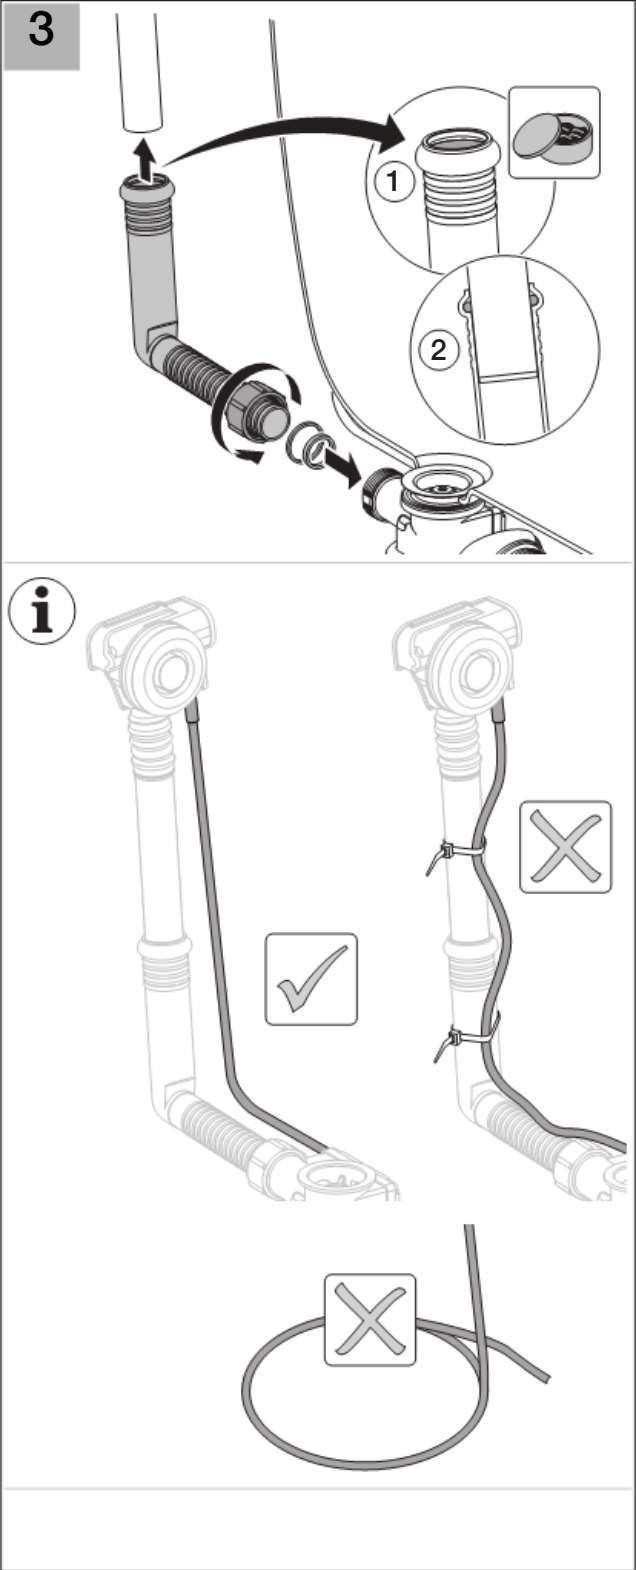

Installation

150.755.xx.1

Dimensions: 4⁵, 14⁵⁻²⁶, 23-46, 5⁹, 8⁹, 14, 18-28, $\varnothing 50$, $\varnothing 40$

150.756.xx.1

Dimensions: 4⁵, 24-50, 23-46, 5⁹, 8⁹, 14, 18-28, $\varnothing 50$, $\varnothing 40$

150.757.xx.1

Dimensions: 4⁵, 15-28, 44-60, 5⁹, 8⁹, 14, 18-28, $\varnothing 50$, $\varnothing 40$

D24471-001&BDC © 01-2008

Geberit International AG
Schachenstrasse 77
CH-8645 Jona
www.geberit.com
dokumentation@geberit.com