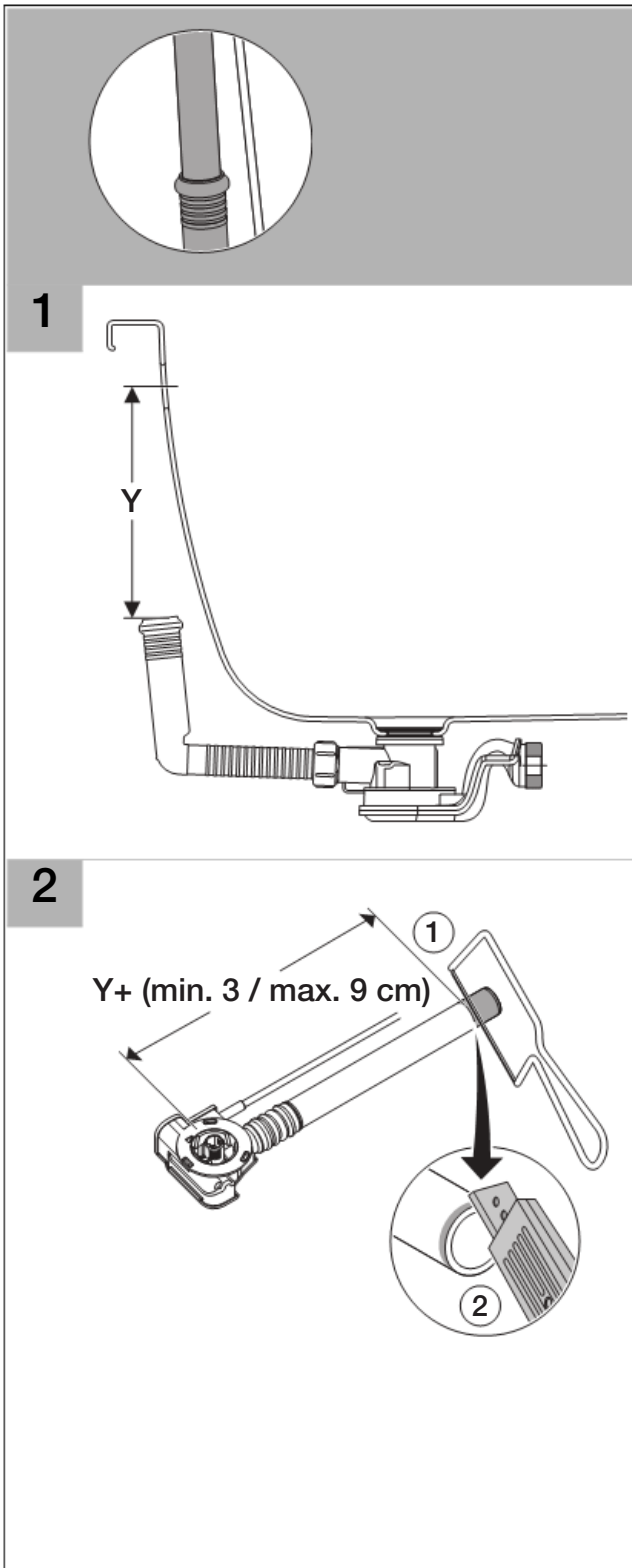

Installation

150.755.xx.1

Dimensions: 4⁵, 14⁵⁻²⁶, 23-46, 5⁹, 8⁹, 14, 18-28, $\varnothing 50$, $\varnothing 40$

150.756.xx.1

Dimensions: 4⁵, 24-50, 23-46, 5⁹, 8⁹, 14, 18-28, $\varnothing 50$, $\varnothing 40$

150.757.xx.1

Dimensions: 4⁵, 15-28, 44-60, 5⁹, 8⁹, 14, 18-28, $\varnothing 50$, $\varnothing 40$

D24471-001&BDC © 01-2008

Geberit International AG
Schachenstrasse 77
CH-8645 Jona
www.geberit.com
dokumentation@geberit.com