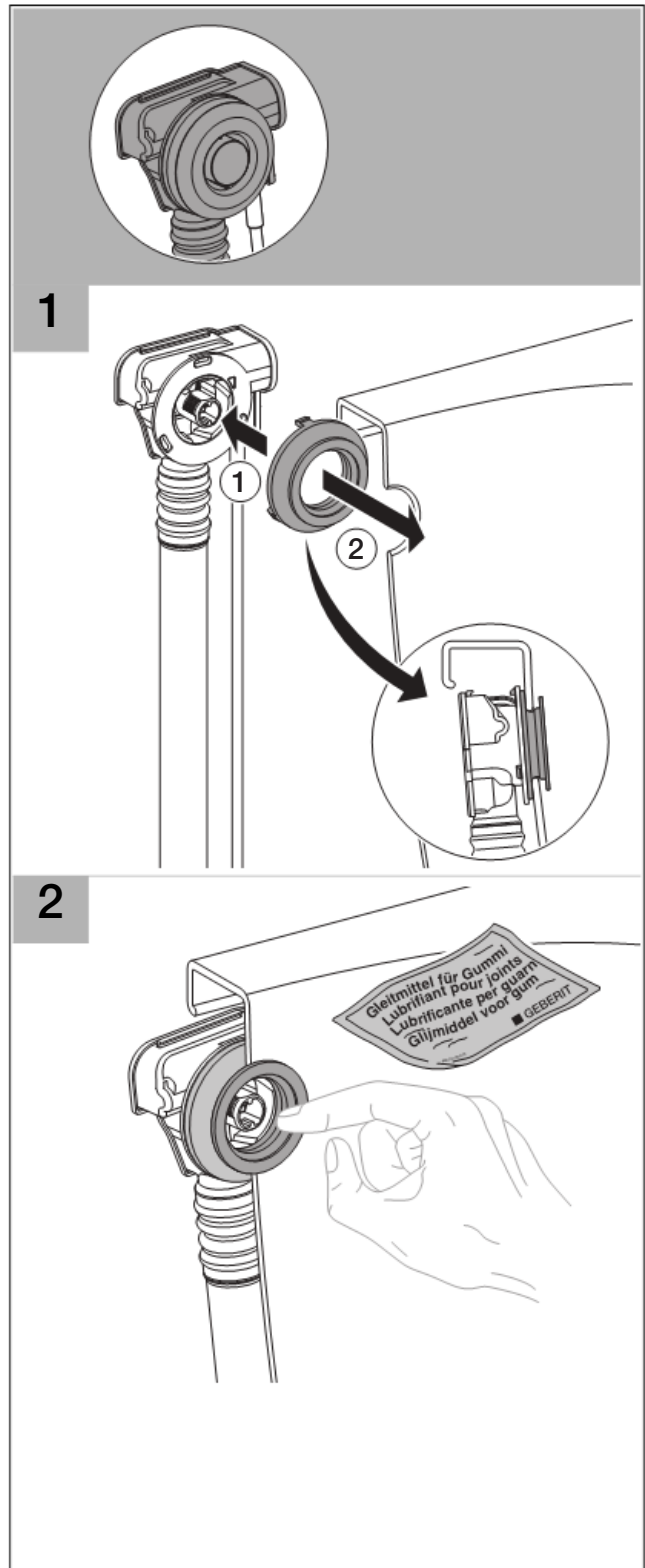

Installation

150.755.xx.1

Dimensions: 4⁵, 14⁵⁻²⁶, 23-46, 5⁹, 8⁹, 14, 18-28, $\varnothing 50$, $\varnothing 40$

150.756.xx.1

Dimensions: 4⁵, 24-50, 23-46, 5⁹, 8⁹, 14, 18-28, $\varnothing 50$, $\varnothing 40$

150.757.xx.1

Dimensions: 4⁵, 15-28, 44-60, 5⁹, 8⁹, 14, 18-28, $\varnothing 50$, $\varnothing 40$

D24471-001&BDC © 01-2008

Geberit International AG
Schachenstrasse 77
CH-8645 Jona
www.geberit.com
dokumentation@geberit.com