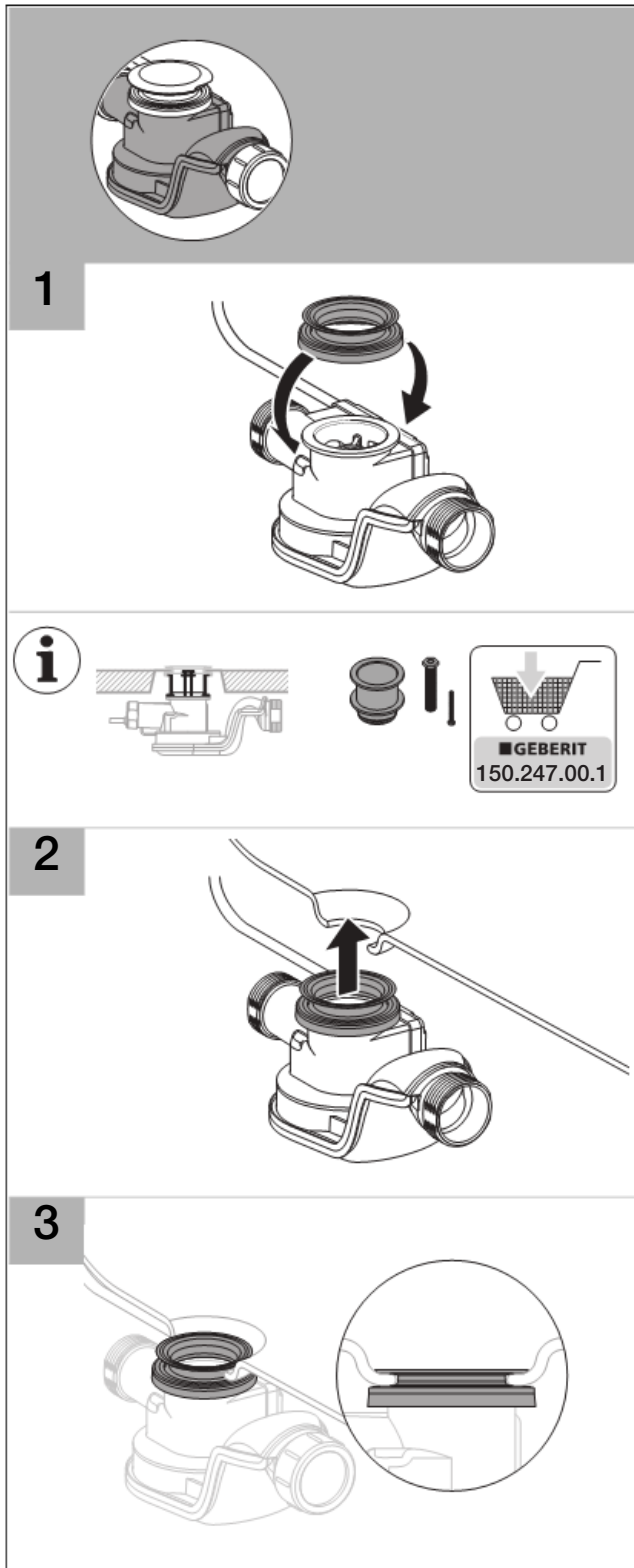

Installation

150.755.xx.1

Dimensions: 4⁵, 14⁵⁻²⁶, 23-46, 5⁹, 8⁹, 14, 18-28, $\varnothing 50$, $\varnothing 40$

150.756.xx.1

Dimensions: 4⁵, 24-50, 23-46, 5⁹, 8⁹, 14, 18-28, $\varnothing 50$, $\varnothing 40$

150.757.xx.1

Dimensions: 4⁵, 15-28, 44-60, 5⁹, 8⁹, 14, 18-28, $\varnothing 50$, $\varnothing 40$

D24471-001&BDC © 01-2008

Geberit International AG
Schachenstrasse 77
CH-8645 Jona
www.geberit.com
dokumentation@geberit.com