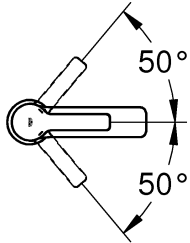

23 106

23 296

23 405

23 790

23 791

23 791	X
001	32 - 45
DC1	20 - 70

32 109

32 114

1a

2a

1b

2b

3

*19 017 	13mm 		07 052 180mm
			*07 341 350mm

Pure Freude an Wasser

GROHE
WAVES