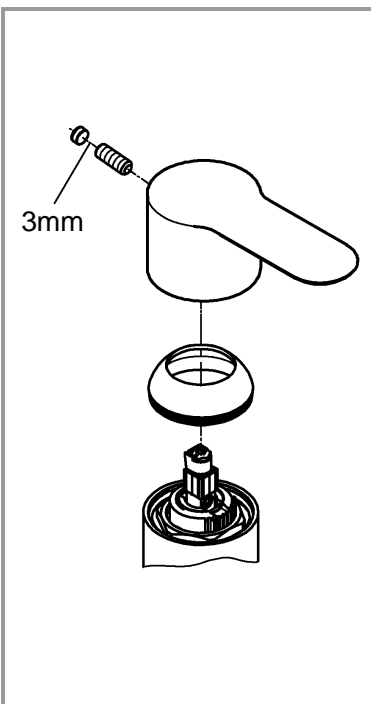

1a

2a

1b

2b

3

*19 017 	13mm 		07 052 180mm
			*07 341 350mm

Pure Freude an Wasser

GROHE
WAVES