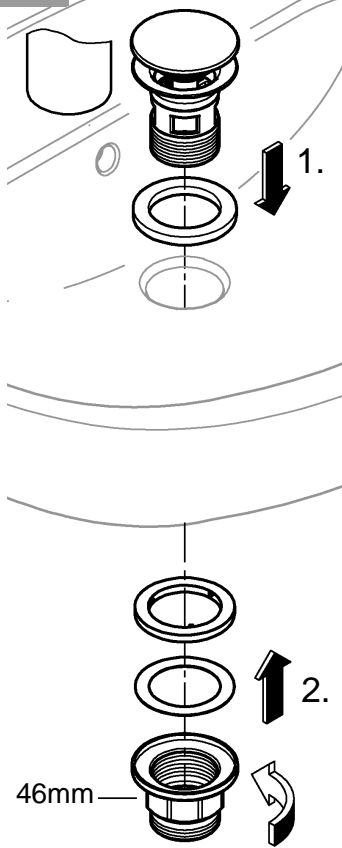

23 106

23 296

23 405

23 790

23 791

23 791	X
001	32 - 45
DC1	20 - 70

32 109

32 114

1a

2a

1b

2b

3

*19 017 	13mm 		07 052 180mm
			*07 341 350mm

Pure Freude an Wasser

GROHE
WAVES