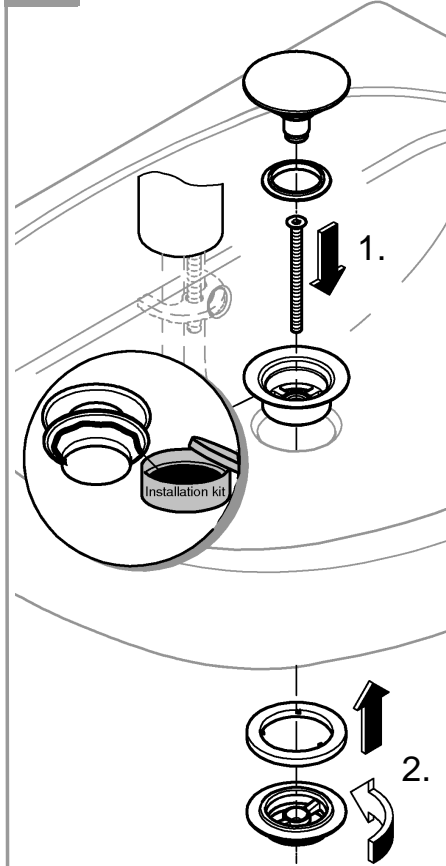

1a

2a

1b

2b

3

*19 017 	13mm 		07 052 180mm
			*07 341 350mm

Pure Freude an Wasser

GROHE
WAVES