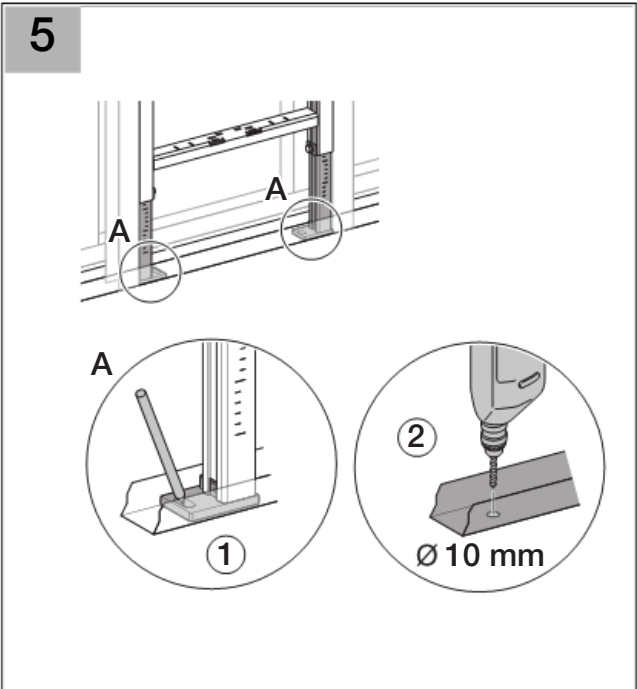

Installation

■ GEBERIT

D35240-001&BDC © 01-2009

Geberit International AG
Schachenstrasse 77
CH-8645 Jona
www.geberit.com
dokumentation@geberit.com

D35240-001&BDC © 01-2009