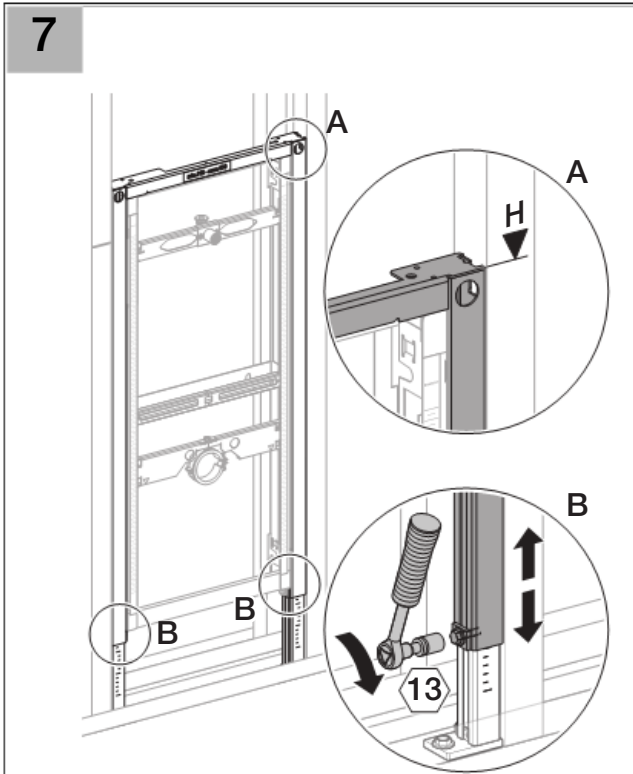

Installation

■ GEBERIT

D35240-001&BDC © 01-2009

Geberit International AG
Schachenstrasse 77
CH-8645 Jona
www.geberit.com
dokumentation@geberit.com

D35240-001&BDC © 01-2009