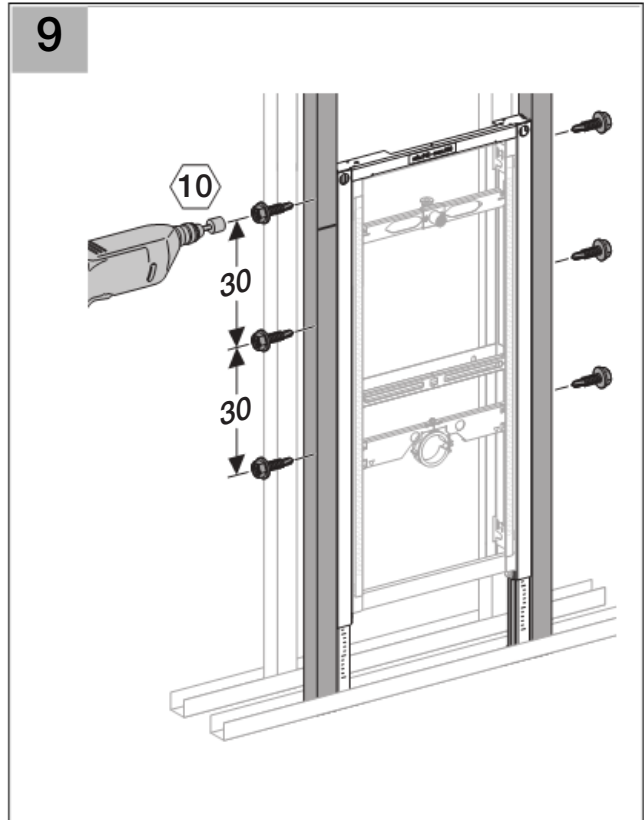

Installation

■ GEBERIT

D35240-001&BDC © 01-2009

Geberit International AG
Schachenstrasse 77
CH-8645 Jona
www.geberit.com
dokumentation@geberit.com

D35240-001&BDC © 01-2009