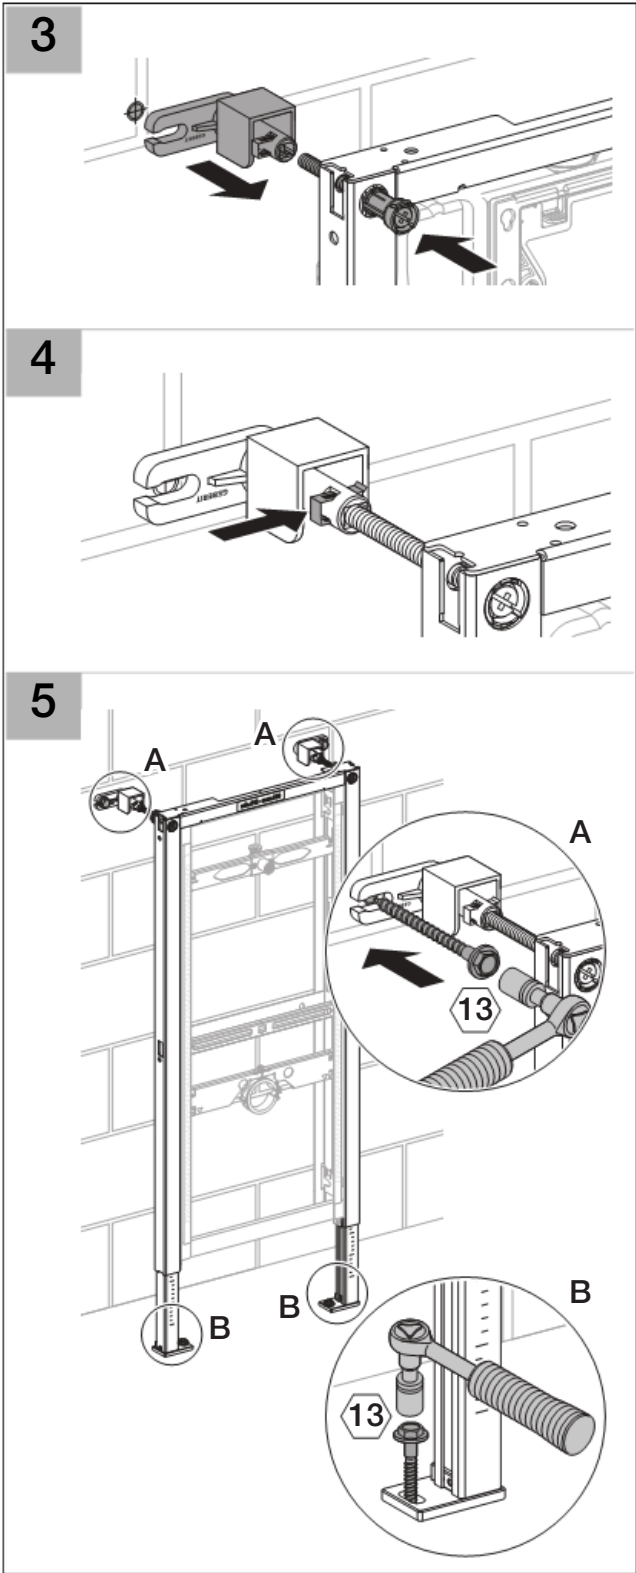

Installation

■ GEBERIT

D35240-001&BDC © 01-2009

Geberit International AG
Schachenstrasse 77
CH-8645 Jona
www.geberit.com
dokumentation@geberit.com

D35240-001&BDC © 01-2009