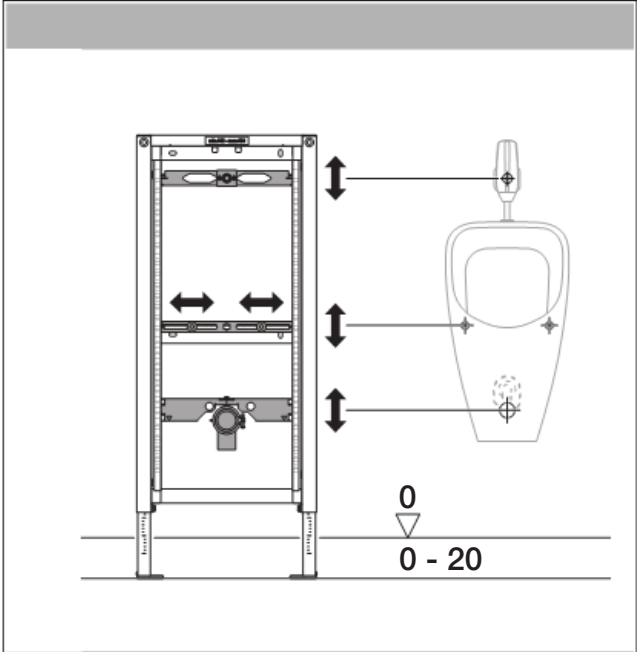

Installation

■ GEBERIT

D35240-001&BDC © 01-2009

Geberit International AG
Schachenstrasse 77
CH-8645 Jona
www.geberit.com
dokumentation@geberit.com

D35240-001&BDC © 01-2009