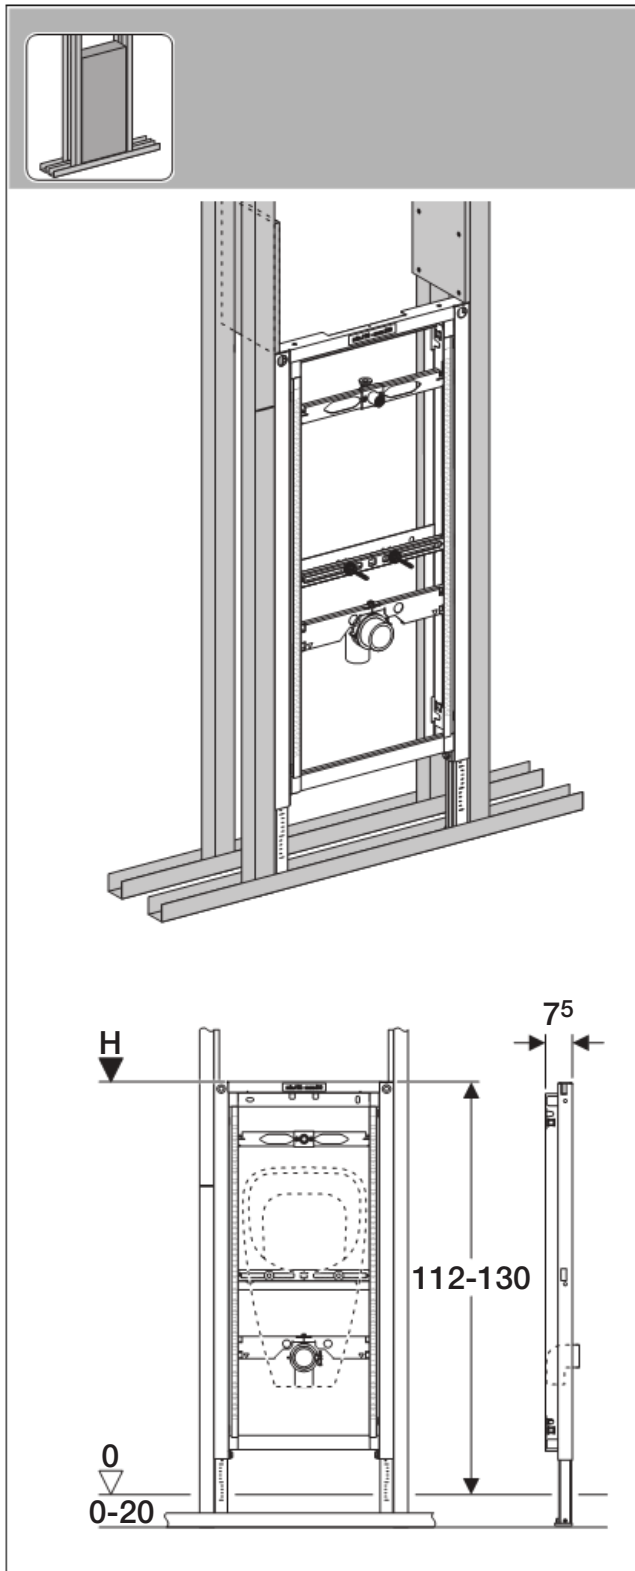

Installation

■ GEBERIT

D35240-001&BDC © 01-2009

Geberit International AG
Schachenstrasse 77
CH-8645 Jona
www.geberit.com
dokumentation@geberit.com

D35240-001&BDC © 01-2009