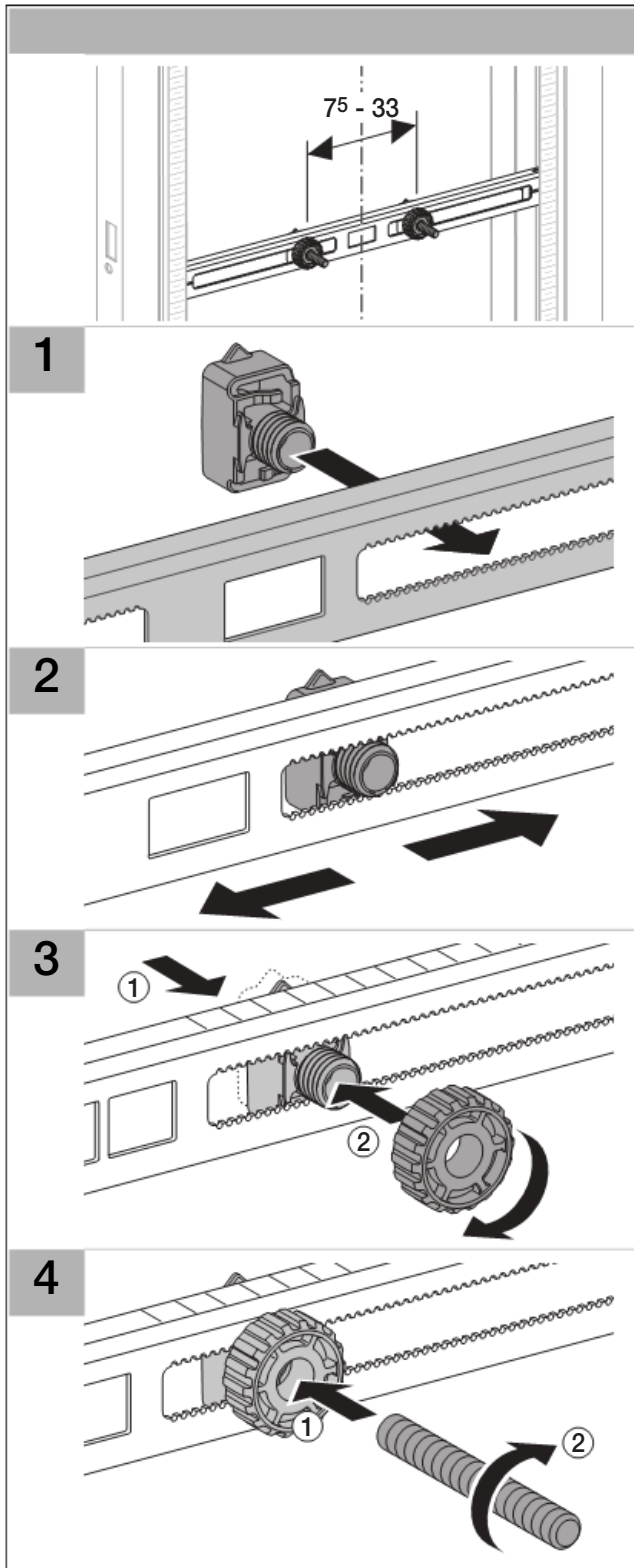

Installation

■ GEBERIT

D35240-001&BDC © 01-2009

Geberit International AG
Schachenstrasse 77
CH-8645 Jona
www.geberit.com
dokumentation@geberit.com

D35240-001&BDC © 01-2009