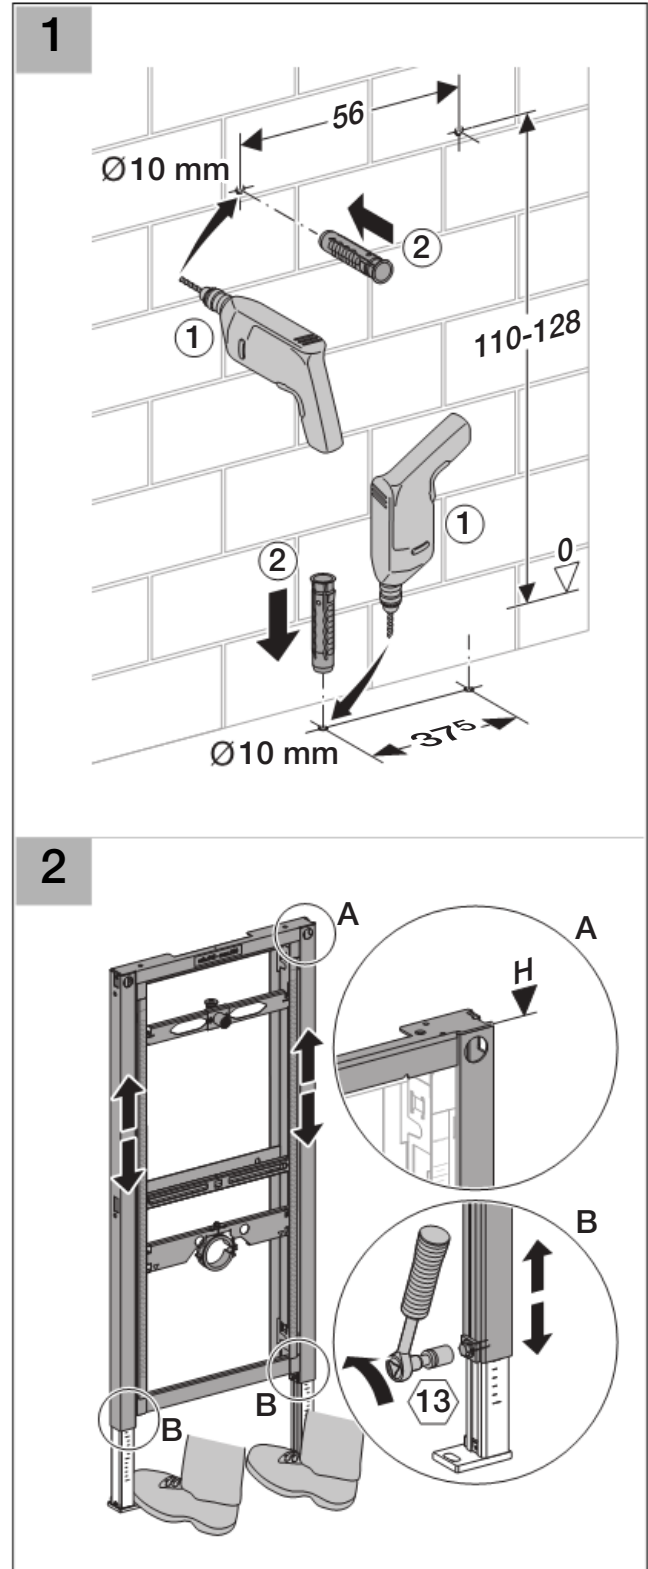

Installation

■ GEBERIT

D35240-001&BDC © 01-2009

Geberit International AG
Schachenstrasse 77
CH-8645 Jona
www.geberit.com
dokumentation@geberit.com

D35240-001&BDC © 01-2009