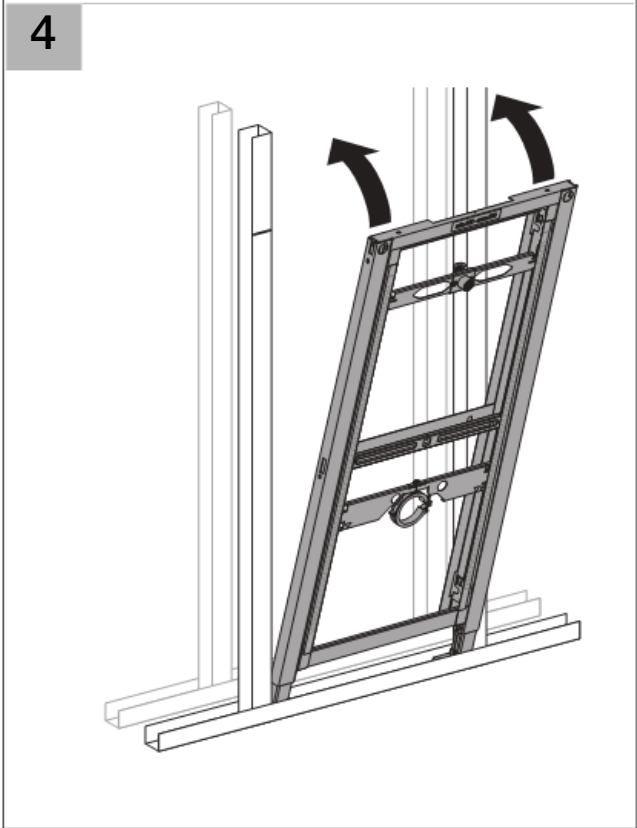

Installation

■ GEBERIT

D35240-001&BDC © 01-2009

Geberit International AG
Schachenstrasse 77
CH-8645 Jona
www.geberit.com
dokumentation@geberit.com

D35240-001&BDC © 01-2009