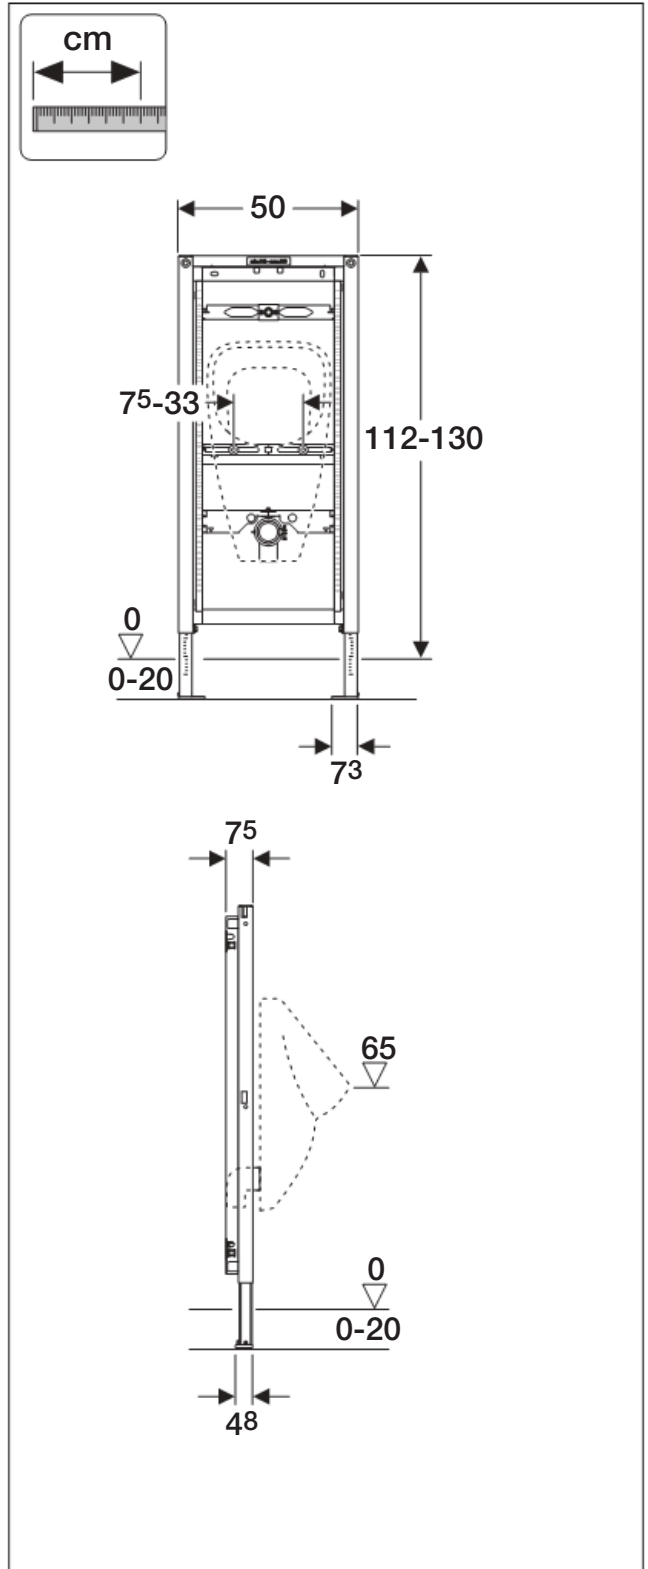

Installation

■ GEBERIT

D35240-001&BDC © 01-2009

Geberit International AG
Schachenstrasse 77
CH-8645 Jona
www.geberit.com
dokumentation@geberit.com

D35240-001&BDC © 01-2009