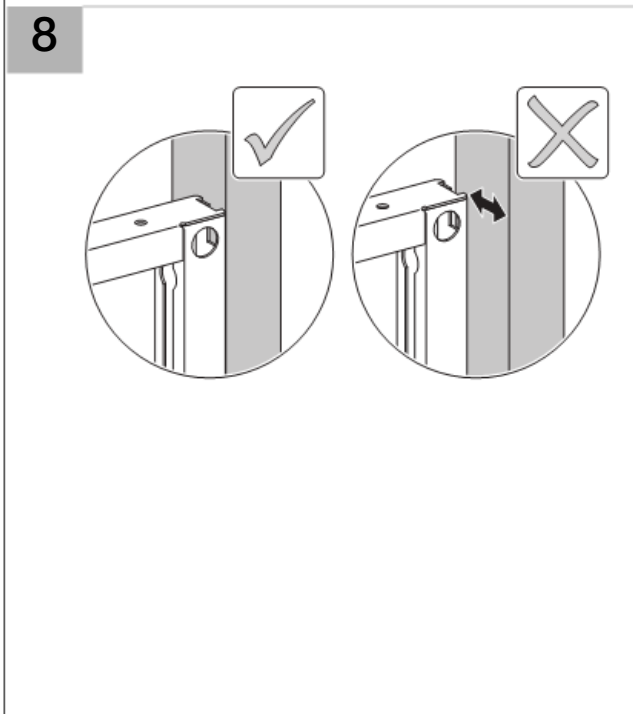

Installation

■ GEBERIT

D35240-001&BDC © 01-2009

Geberit International AG
Schachenstrasse 77
CH-8645 Jona
www.geberit.com
dokumentation@geberit.com

D35240-001&BDC © 01-2009