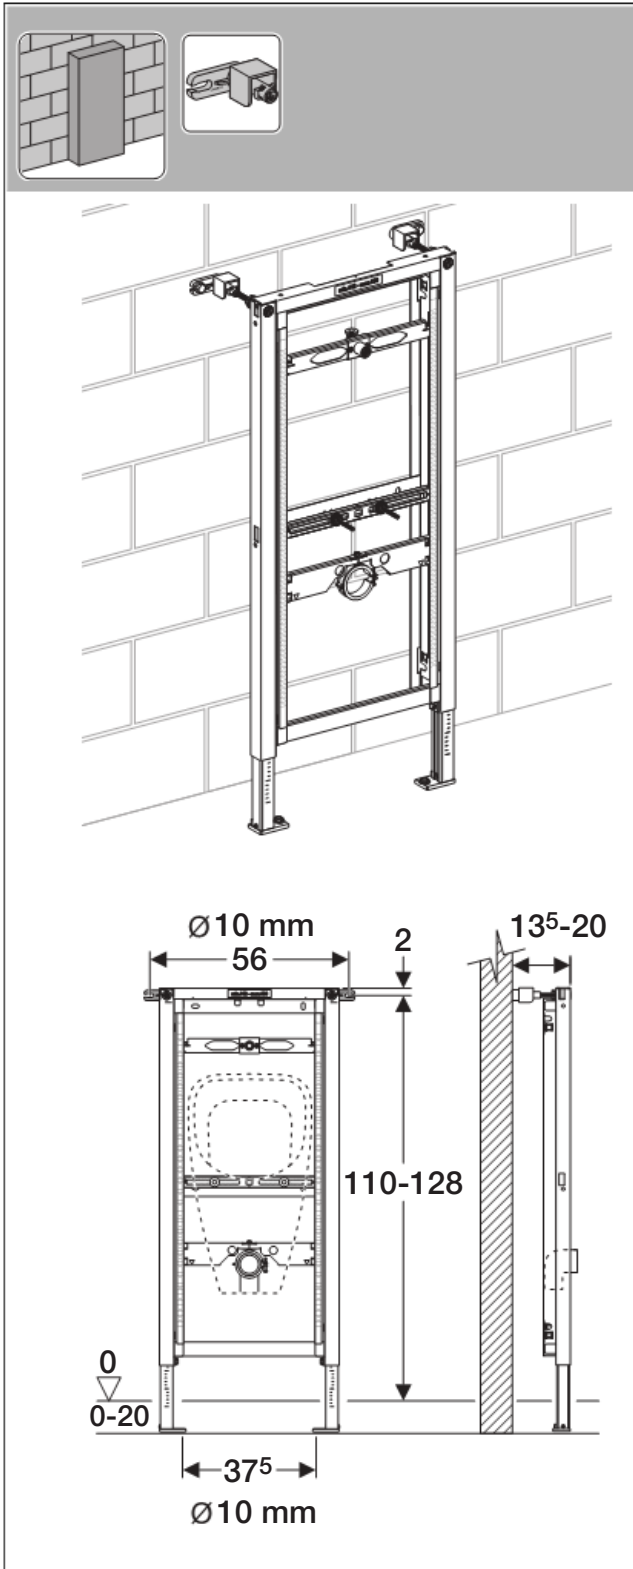

Installation

■ GEBERIT

D35240-001&BDC © 01-2009

Geberit International AG
Schachenstrasse 77
CH-8645 Jona
www.geberit.com
dokumentation@geberit.com

D35240-001&BDC © 01-2009