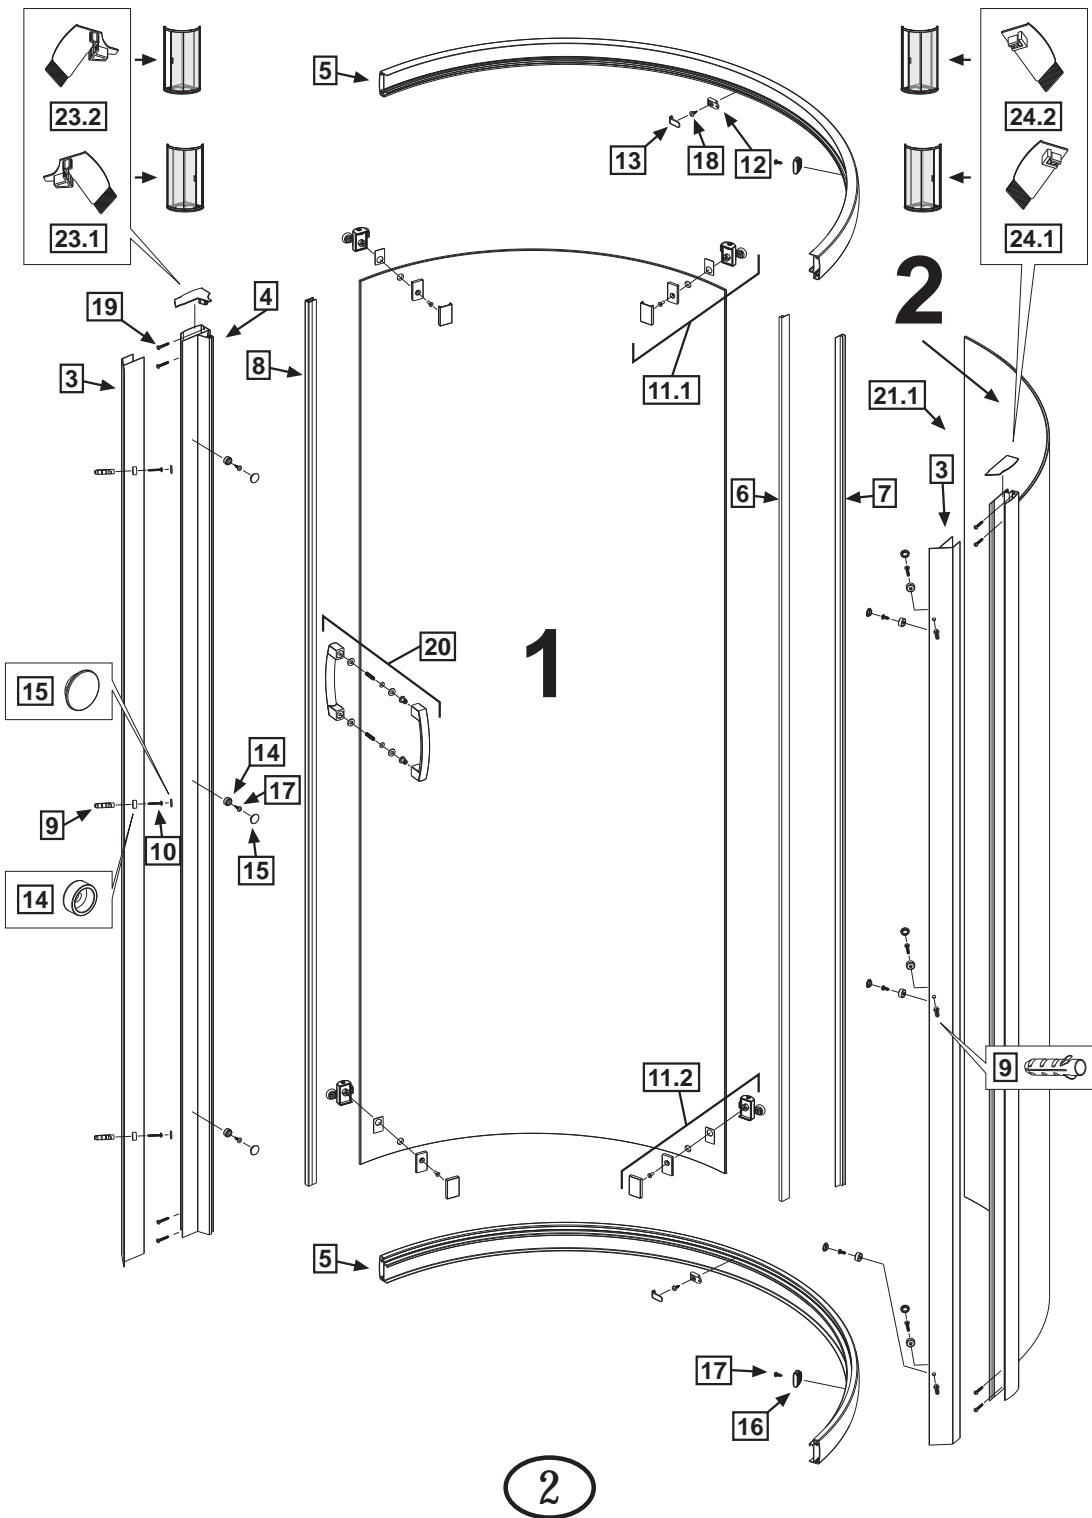

- Ⓟ Instrukcja montażu
- Ⓒ Assembly instruction
- Ⓓ Montageanleitung
- Ⓛ Montavimo instrukcija
- Ⓡ Инструкция по монтажу
- Ⓤ Інструкція монтажу

Premium Plus B

radaway 

KABINY PRYSZNICOWE

Nr No. №	Mark Bezeichnung Oznaczenie Обозначение	Number of items Stück Sztuk Шт
1. 2.		1 1
3.		2
4.		1
5.		2
6.		1
7.		1
8.		1
9.		6
10.		6
11.1 11.2	11.1  11.2 	2 2
12. 13.		2 2
14. 15.		12 12
16.		2
17.	 3,5x9,5 DIN 7981	8
18.	 3,5x13 DIN 7981	2
19.	 3,5x25 DIN 7981	8
20.		1
21.	 φ 2,8	1
22.	 SW4 + SW2	1+1
23.1 23.2	 23.1  23.2	1 1
24.1 24.2	 24.1  24.2	1 1