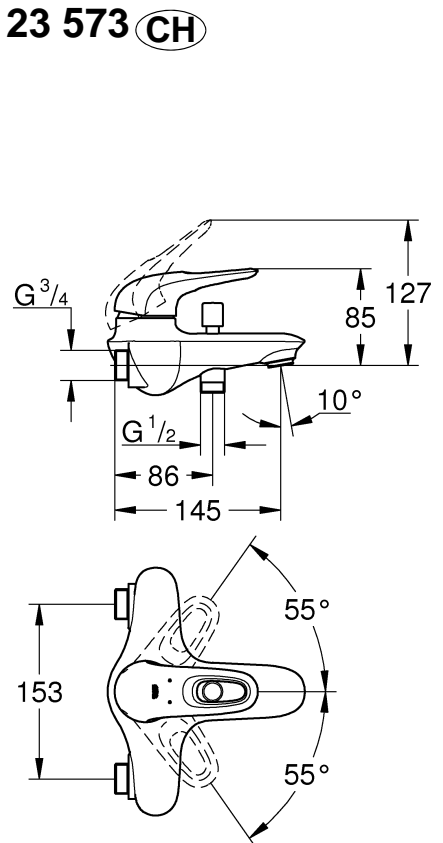

.....9

.....2

..5-6

.....8

	23 572	23 573	33 590	33 591	33 592	32 228	32 229
		X		X		X	
	X		X				X
					X		
			X	X	X	X	X

DIN 1988

DIN EN 806

 **bar**

0,5

max. 10

5

1

 **°C**

max. 70°

60°

2,5mm
3mm

Ø8mm

*19 377
30mm

*19 332
32mm

*19 017
13mm

33 590
32 229

33 591
32 228

33 592

23 572

23 573

<p>*46 238</p>	
<p>*19 377</p>	<p>30mm</p>

<p>(CH)</p>	<p>*12 064</p>	<p>G 1/2</p>
	<p>*12 065</p>	<p>G 3/4</p>

1

2

Pure Freude an Wasser

GROHE

D
☎ +49 571 3989 333
impressum@grohe.de