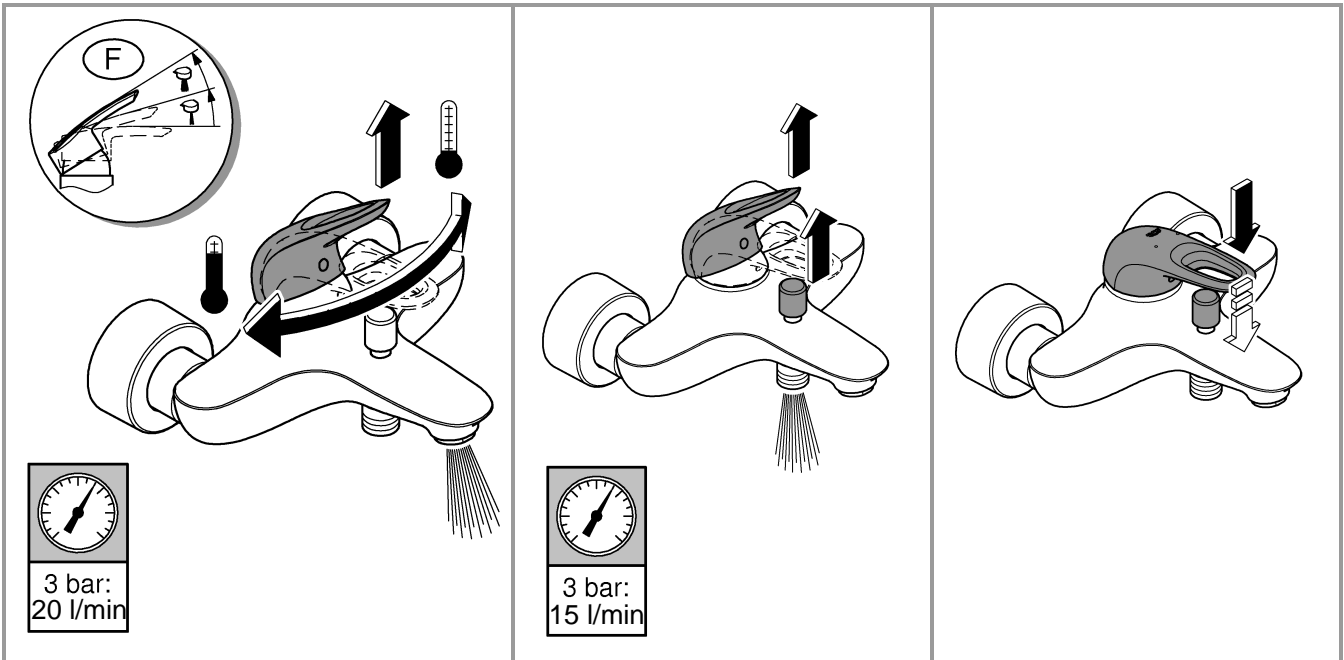

23 573

<p>*46 238</p>	
<p>*19 377</p>	<p>30mm</p>

<p>(CH)</p>	<p>*12 064</p>	<p>G 1/2</p>
	<p>*12 065</p>	<p>G 3/4</p>

1

2

Pure Freude an Wasser

GROHE

D
☎ +49 571 3989 333
impressum@grohe.de