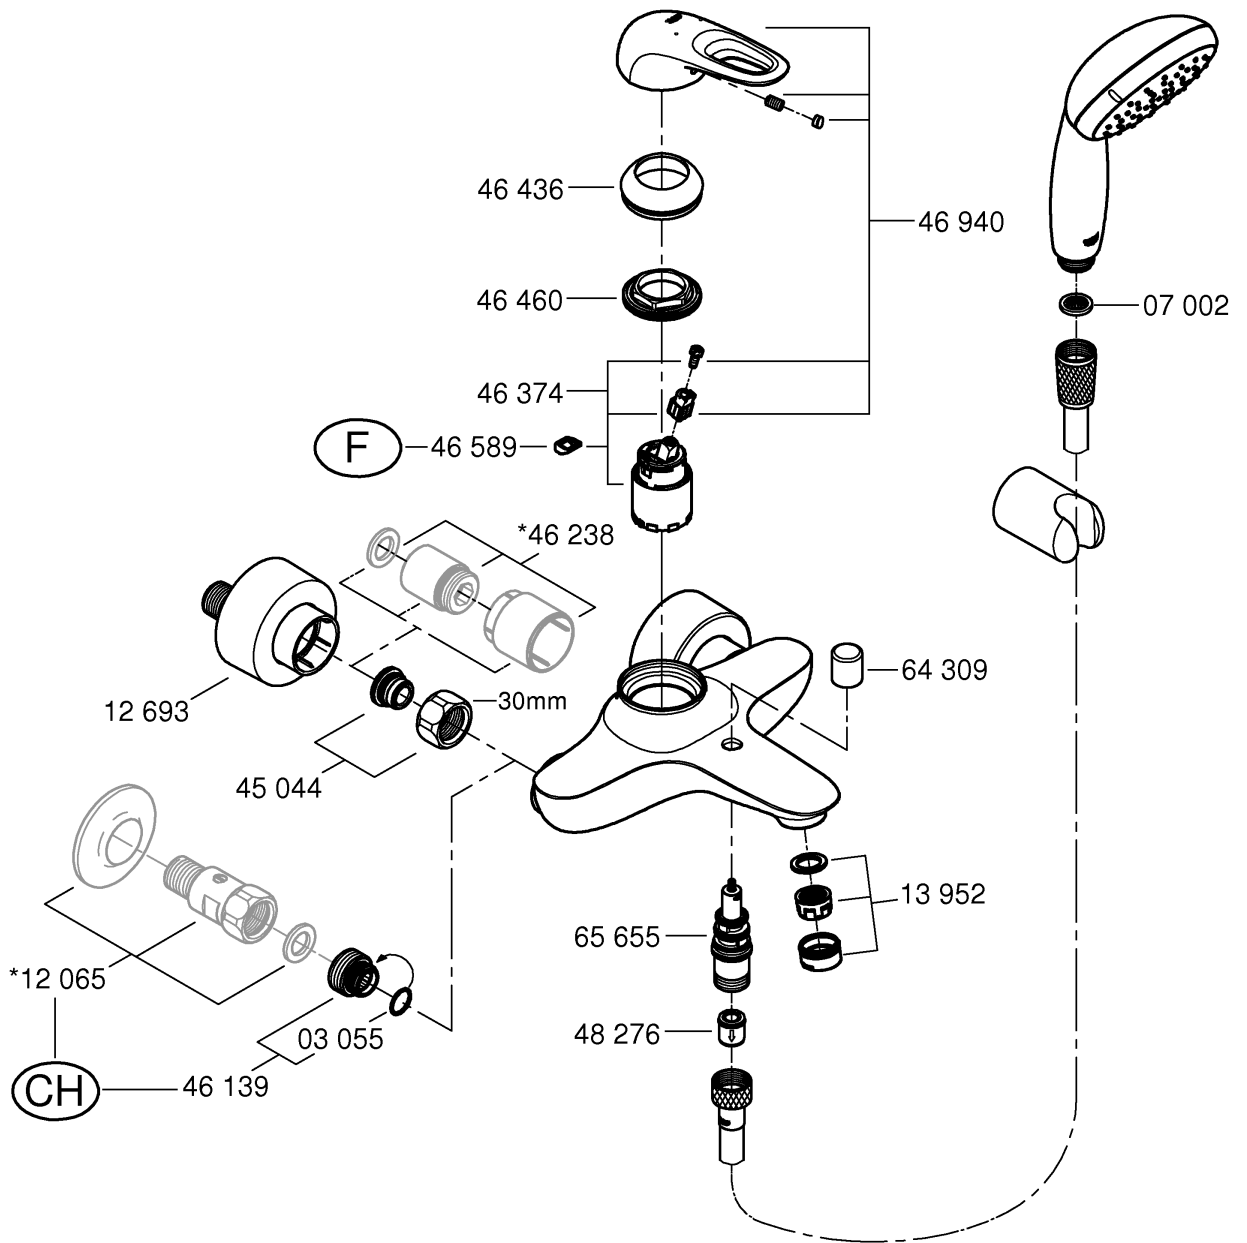

0,5

max. 10

5

1

 **°C**

max. 70°

60°

2,5mm
3mm

Ø8mm

*19 377
30mm

*19 332
32mm

*19 017
13mm

33 590
32 229

33 591
32 228

33 592

23 572

23 573

<p>*46 238</p>	
<p>*19 377</p>	<p>30mm</p>

<p>(CH)</p>	<p>*12 064</p>	<p>G 1/2</p>
	<p>*12 065</p>	<p>G 3/4</p>

1

2

Pure Freude an Wasser

GROHE

D
☎ +49 571 3989 333
impressum@grohe.de