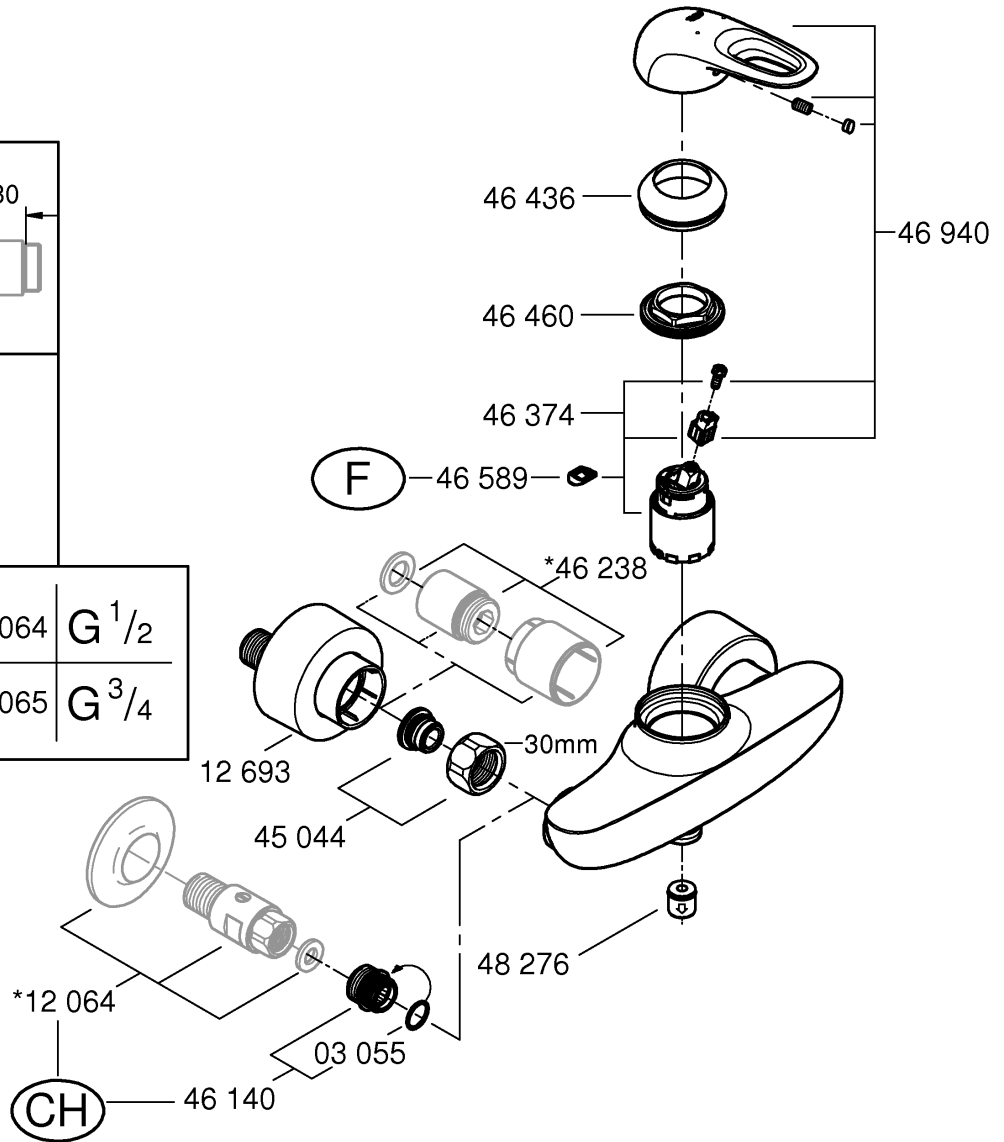

0,5

max. 10

5

1

 **°C**

max. 70°

60°

2,5mm
3mm

23 573

<p>*46 238</p>	
<p>*19 377</p>	<p>30mm</p>

<p>(CH)</p>	<p>*12 064</p>	<p>G 1/2</p>
	<p>*12 065</p>	<p>G 3/4</p>

1

2

Pure Freude an Wasser

GROHE

D
☎ +49 571 3989 333
impressum@grohe.de