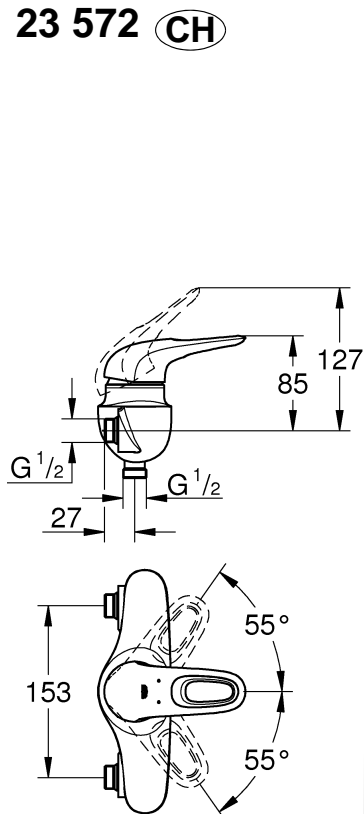

.....9

.....2

..5-6

.....8

	23 572	23 573	33 590	33 591	33 592	32 228	32 229
		X		X		X	
	X		X				X
					X		
			X	X	X	X	X

DIN 1988

DIN EN 806

 **bar**

0,5

max. 10

5

1

 **°C**

max. 70°

60°

2,5mm
3mm

Ø8mm

*19 377
30mm

*19 332
32mm

*19 017
13mm

33 590
32 229

33 591
32 228

33 592

23 572

23 573

<p>*46 238</p>	
<p>*19 377</p>	<p>30mm</p>

<p>(CH)</p>	<p>*12 064</p>	<p>G 1/2</p>
	<p>*12 065</p>	<p>G 3/4</p>

1

2

Pure Freude an Wasser

GROHE

D
☎ +49 571 3989 333
impressum@grohe.de