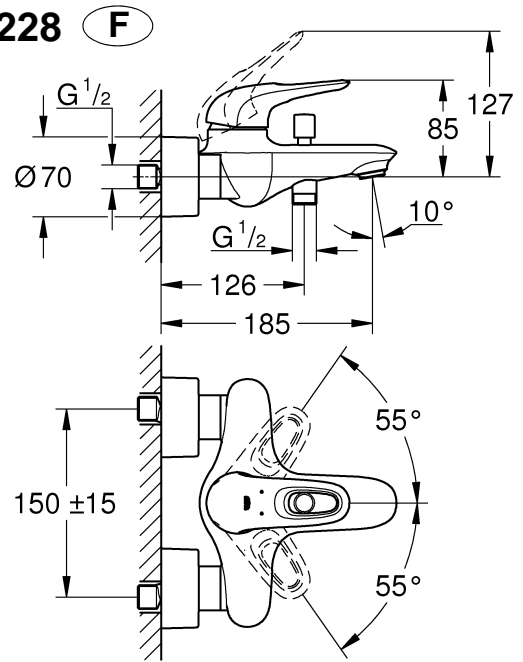

.....9

.....2

..5-6

.....8

	23 572	23 573	33 590	33 591	33 592	32 228	32 229
		X		X		X	
	X		X				X
					X		
			X	X	X	X	X

DIN 1988

DIN EN 806

 **bar**

0,5

max. 10

5

1

 **°C**

max. 70°

60°

2,5mm
3mm

Ø8mm

*19 377
30mm

*19 332
32mm

*19 017
13mm

33 590
32 229

33 591
32 228

33 592

23 572

23 573

<p>*46 238</p>	
<p>*19 377</p>	<p>30mm</p>

<p>(CH)</p>	<p>*12 064</p>	<p>G 1/2</p>
	<p>*12 065</p>	<p>G 3/4</p>

1

2

Pure Freude an Wasser

GROHE

D
☎ +49 571 3989 333
impressum@grohe.de