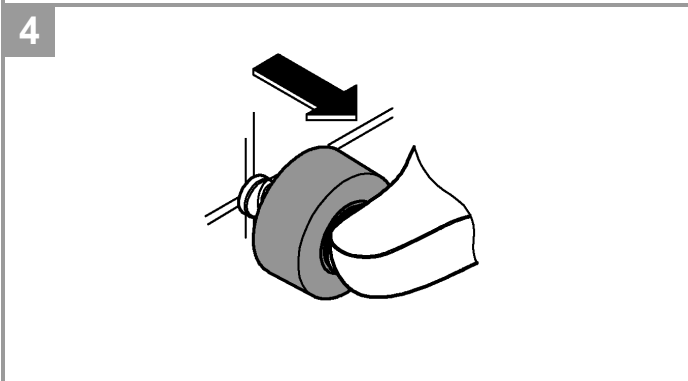

23 573

<p>*46 238</p>	
<p>*19 377</p>	<p>30mm</p>

<p>(CH)</p>	<p>*12 064</p>	<p>G 1/2</p>
	<p>*12 065</p>	<p>G 3/4</p>

1

2

Pure Freude an Wasser

GROHE

D
☎ +49 571 3989 333
impressum@grohe.de