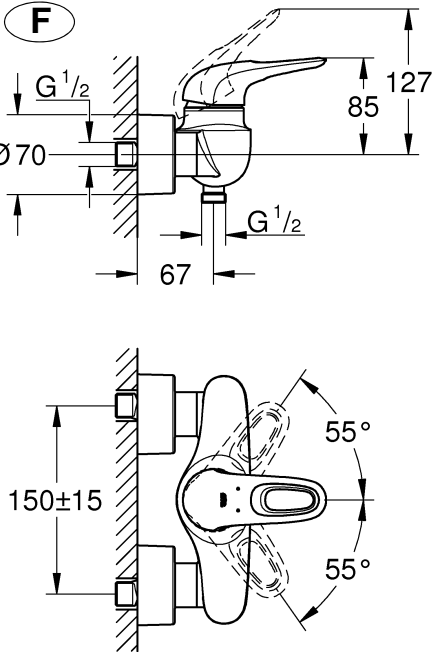

.....9

.....2

..5-6

.....8

	23 572	23 573	33 590	33 591	33 592	32 228	32 229
		X		X		X	
	X		X				X
					X		
			X	X	X	X	X

DIN 1988

DIN EN 806

 **bar**

0,5

max. 10

5

1

 **°C**

max. 70°

60°

2,5mm
3mm

Ø8mm

*19 377
30mm

*19 332
32mm

*19 017
13mm

33 590
32 229

33 591
32 228

33 592

23 572

23 573

<p>*46 238</p>	
<p>*19 377</p>	<p>30mm</p>

<p>(CH)</p>	<p>*12 064</p>	<p>G 1/2</p>
	<p>*12 065</p>	<p>G 3/4</p>

1

2

Pure Freude an Wasser

GROHE

D
☎ +49 571 3989 333
impressum@grohe.de