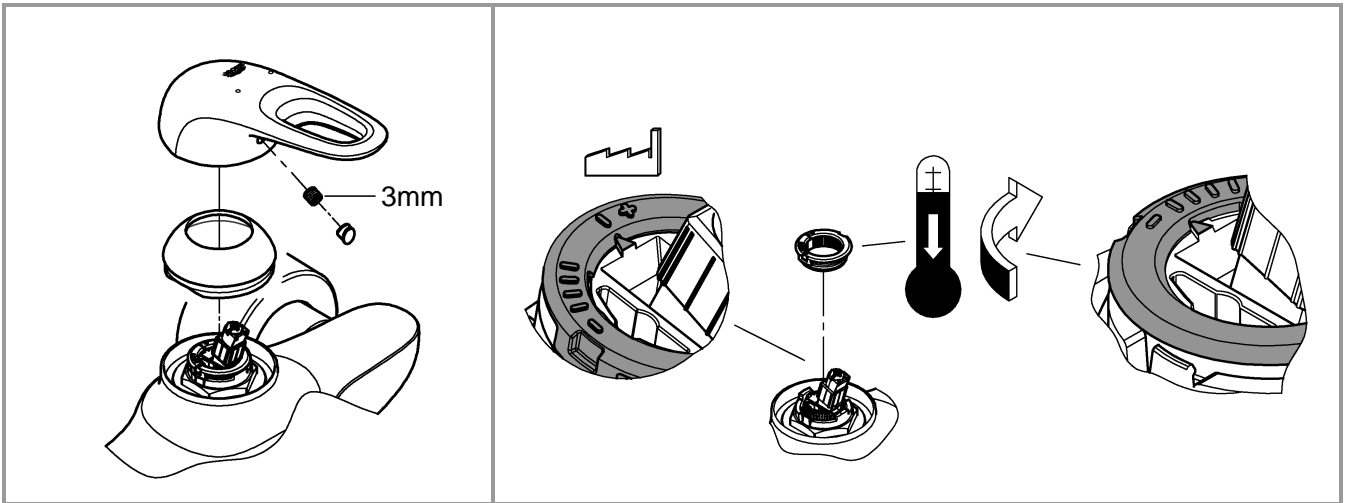

23 573

<p>*46 238</p>	
<p>*19 377</p>	<p>30mm</p>

<p>(CH)</p>	<p>*12 064</p>	<p>G 1/2</p>
	<p>*12 065</p>	<p>G 3/4</p>

1

2

Pure Freude an Wasser

GROHE

D
☎ +49 571 3989 333
impressum@grohe.de