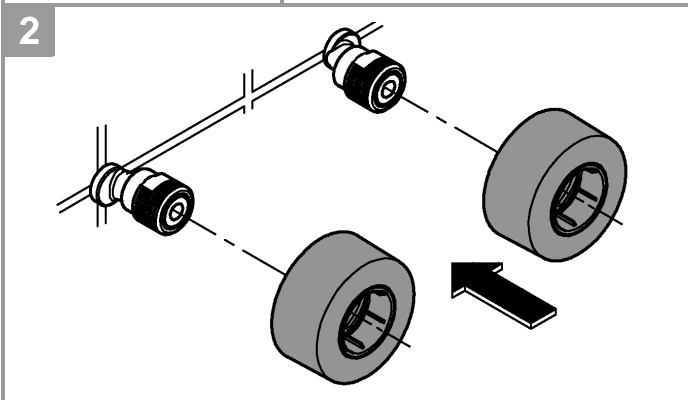

23 573

<p>*46 238</p>	
<p>*19 377</p>	<p>30mm</p>

<p>(CH)</p>	<p>*12 064</p>	<p>G 1/2</p>
	<p>*12 065</p>	<p>G 3/4</p>

1

2

Pure Freude an Wasser

GROHE

D
☎ +49 571 3989 333
impressum@grohe.de