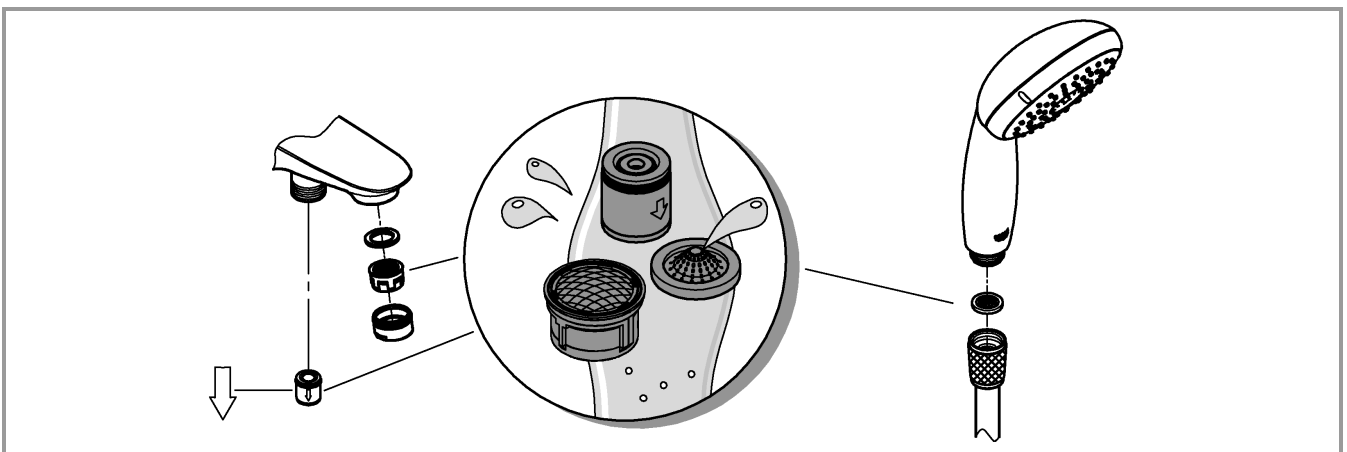

23 573

<p>*46 238</p>	
<p>*19 377</p>	<p>30mm</p>

<p>(CH)</p>	<p>*12 064</p>	<p>G 1/2</p>
	<p>*12 065</p>	<p>G 3/4</p>

1

2

Pure Freude an Wasser

GROHE

D
☎ +49 571 3989 333
impressum@grohe.de