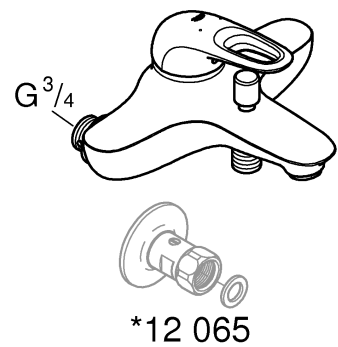

Ø8mm

*19 377
30mm

*19 332
32mm

*19 017
13mm

33 590
32 229

33 591
32 228

33 592

23 572

23 573

<p>*46 238</p>	
<p>*19 377</p>	<p>30mm</p>

<p>(CH)</p>	<p>*12 064</p>	<p>G 1/2</p>
	<p>*12 065</p>	<p>G 3/4</p>

1

2

Pure Freude an Wasser

GROHE

D
☎ +49 571 3989 333
impressum@grohe.de