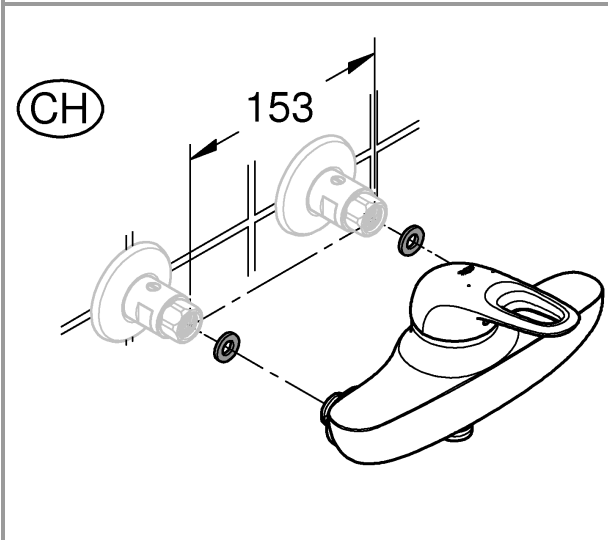

23 573

<p>*46 238</p>	
<p>*19 377</p>	<p>30mm</p>

<p>(CH)</p>	<p>*12 064</p>	<p>G 1/2</p>
	<p>*12 065</p>	<p>G 3/4</p>

1

2

Pure Freude an Wasser

GROHE

D
☎ +49 571 3989 333
impressum@grohe.de