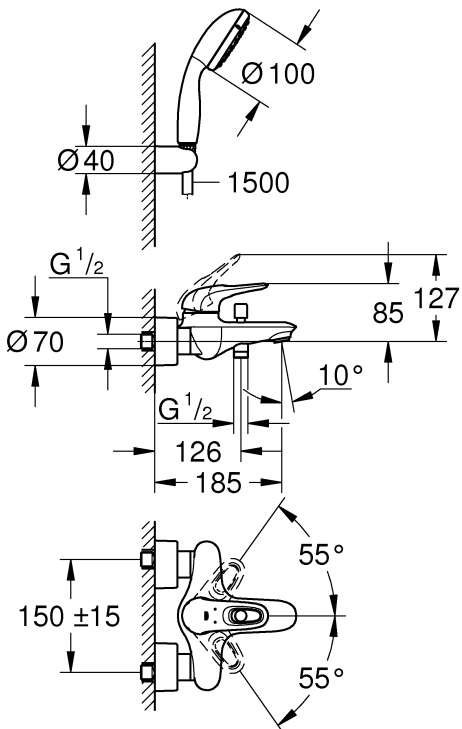

.....9

.....2

..5-6

.....8

	23 572	23 573	33 590	33 591	33 592	32 228	32 229
		X		X		X	
	X		X				X
					X		
			X	X	X	X	X

DIN 1988

DIN EN 806

 **bar**

0,5

max. 10

5

1

 **°C**

max. 70°

60°

2,5mm
3mm

Ø8mm

*19 377
30mm

*19 332
32mm

*19 017
13mm

33 590
32 229

33 591
32 228

33 592

23 572

23 573

<p>*46 238</p>	
<p>*19 377</p>	<p>30mm</p>

<p>(CH)</p>	<p>*12 064</p>	<p>G 1/2</p>
	<p>*12 065</p>	<p>G 3/4</p>

1

2

Pure Freude an Wasser

GROHE

D
☎ +49 571 3989 333
impressum@grohe.de