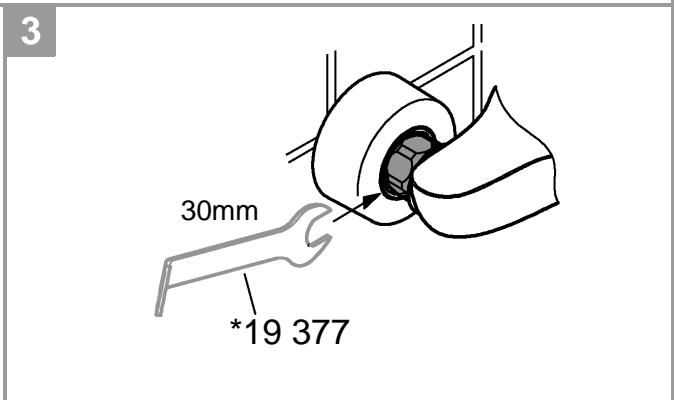

23 573

<p>*46 238</p>	
<p>*19 377</p>	<p>30mm</p>

<p>(CH)</p>	<p>*12 064</p>	<p>G 1/2</p>
	<p>*12 065</p>	<p>G 3/4</p>

1

2

Pure Freude an Wasser

GROHE

D
☎ +49 571 3989 333
impressum@grohe.de