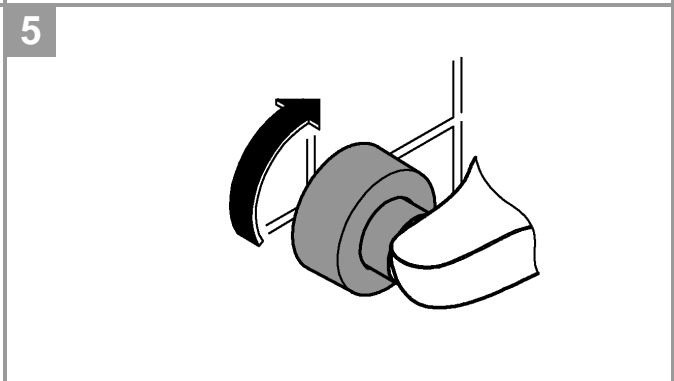

23 573

<p>*46 238</p>	
<p>*19 377</p>	<p>30mm</p>

<p>(CH)</p>	<p>*12 064</p>	<p>G 1/2</p>
	<p>*12 065</p>	<p>G 3/4</p>

1

2

Pure Freude an Wasser

GROHE

D
☎ +49 571 3989 333
impressum@grohe.de