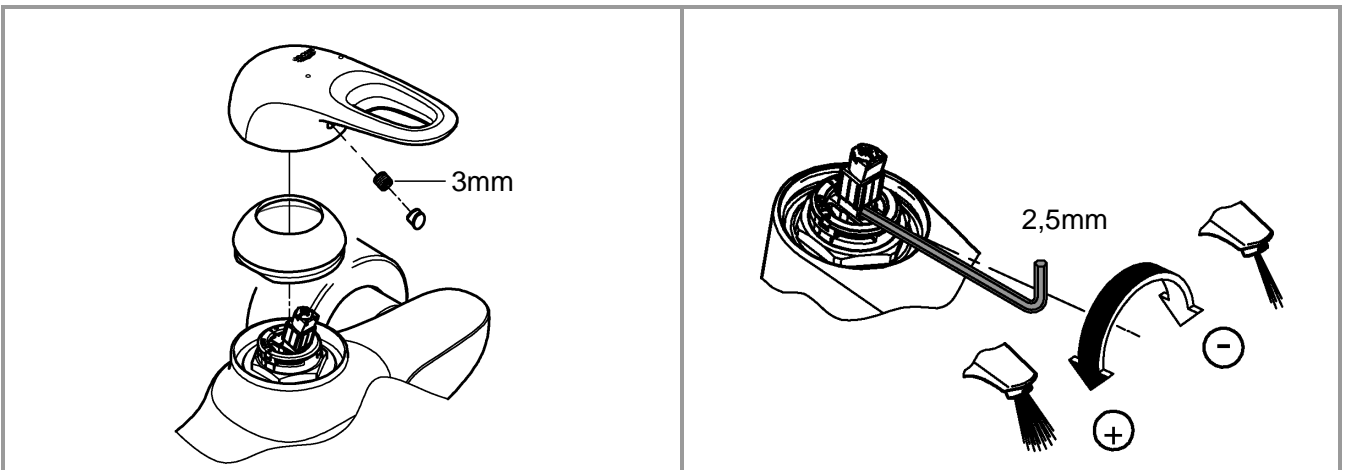

23 573

<p>*46 238</p>	
<p>*19 377</p>	<p>30mm</p>

<p>(CH)</p>	<p>*12 064</p>	<p>G 1/2</p>
	<p>*12 065</p>	<p>G 3/4</p>

1

2

Pure Freude an Wasser

GROHE

D
☎ +49 571 3989 333
impressum@grohe.de