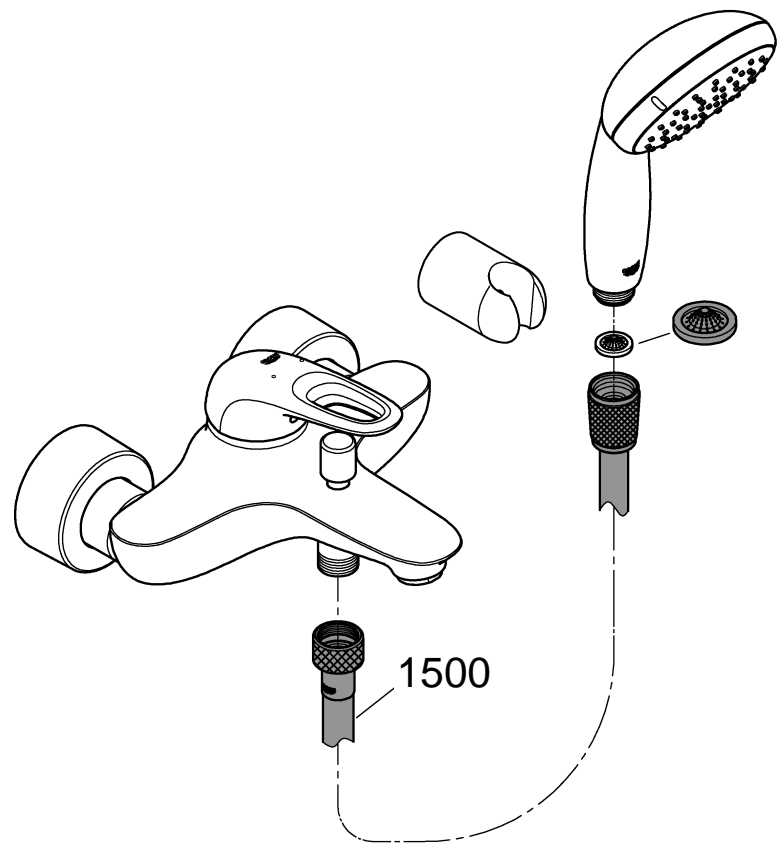

23 573

<p>*46 238</p>	
<p>*19 377</p>	<p>30mm</p>

<p>(CH)</p>	<p>*12 064</p>	<p>G 1/2</p>
	<p>*12 065</p>	<p>G 3/4</p>

1

2

Pure Freude an Wasser

GROHE

D
☎ +49 571 3989 333
impressum@grohe.de