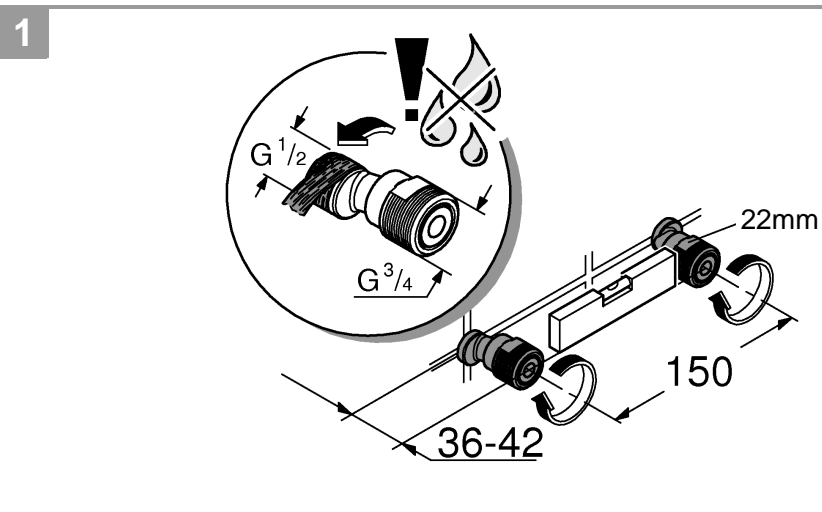

23 573

<p>*46 238</p>	
<p>*19 377</p>	<p>30mm</p>

<p>(CH)</p>	<p>*12 064</p>	<p>G 1/2</p>
	<p>*12 065</p>	<p>G 3/4</p>

1

2

Pure Freude an Wasser

GROHE

D
☎ +49 571 3989 333
impressum@grohe.de