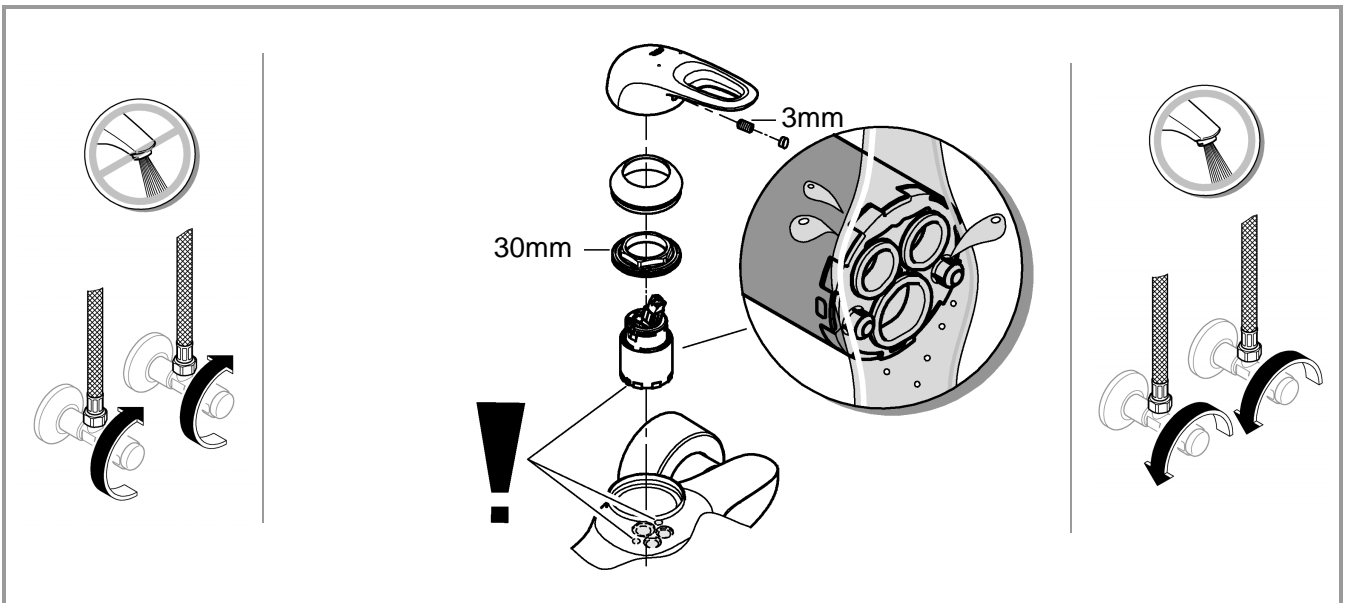

23 573

<p>*46 238</p>	
<p>*19 377</p>	<p>30mm</p>

<p>(CH)</p>	<p>*12 064</p>	<p>G 1/2</p>
	<p>*12 065</p>	<p>G 3/4</p>

1

2

Pure Freude an Wasser

GROHE

D
☎ +49 571 3989 333
impressum@grohe.de