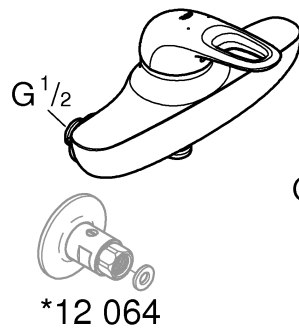

23 573

<p>*46 238</p>	
<p>*19 377</p>	<p>30mm</p>

<p>(CH)</p>	<p>*12 064</p>	<p>G 1/2</p>
	<p>*12 065</p>	<p>G 3/4</p>

1

2

Pure Freude an Wasser

GROHE

D
☎ +49 571 3989 333
impressum@grohe.de