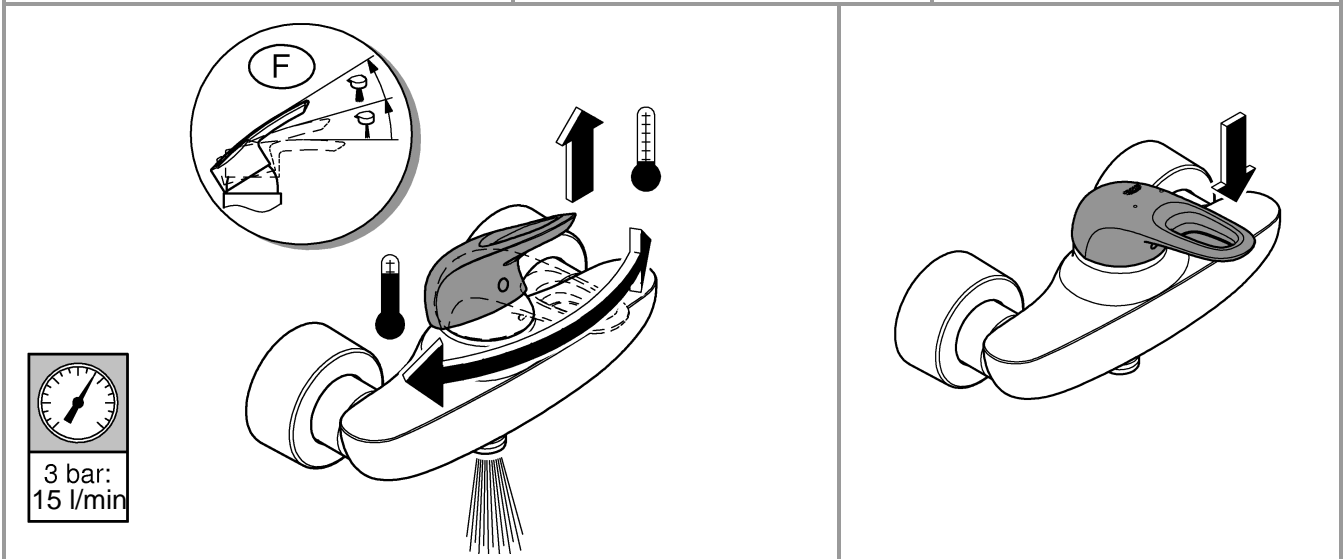

23 573

<p>*46 238</p>	
<p>*19 377</p>	<p>30mm</p>

<p>(CH)</p>	<p>*12 064</p>	<p>G 1/2</p>
	<p>*12 065</p>	<p>G 3/4</p>

1

2

Pure Freude an Wasser

GROHE

D
☎ +49 571 3989 333
impressum@grohe.de