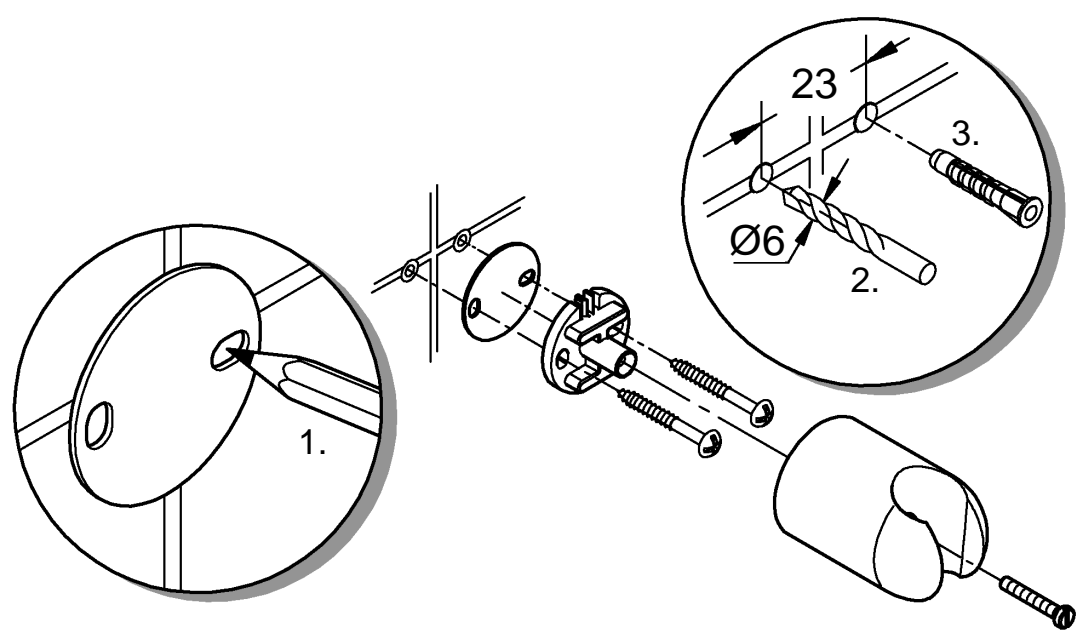

23 573

<p>*46 238</p>	
<p>*19 377</p>	<p>30mm</p>

<p>(CH)</p>	<p>*12 064</p>	<p>G 1/2</p>
	<p>*12 065</p>	<p>G 3/4</p>

1

2

Pure Freude an Wasser

GROHE

D
☎ +49 571 3989 333
impressum@grohe.de