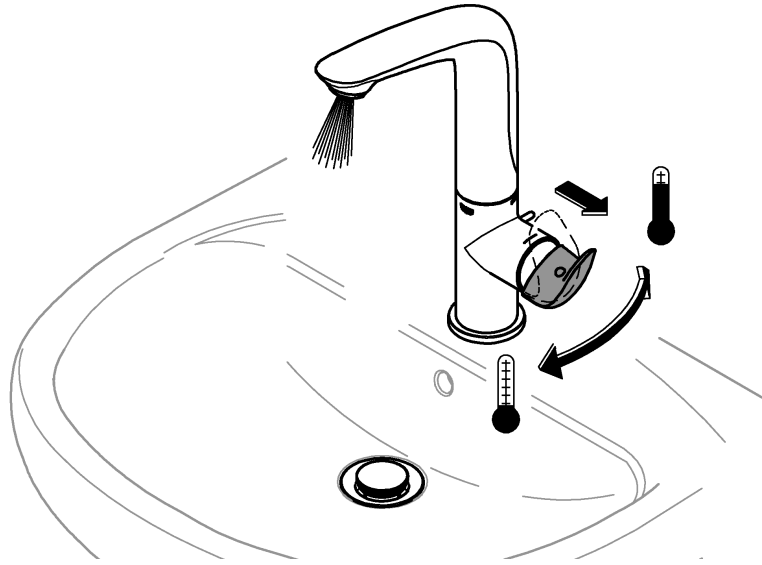

3 bar:  
5 l/min

Pure Freude an Wasser

**GROHE**  
WAVES

**D**

+49 571 3989 333  
impressum@grohe.de

**A**

+43 1 68060  
info-at@grohe.com

**AUS**