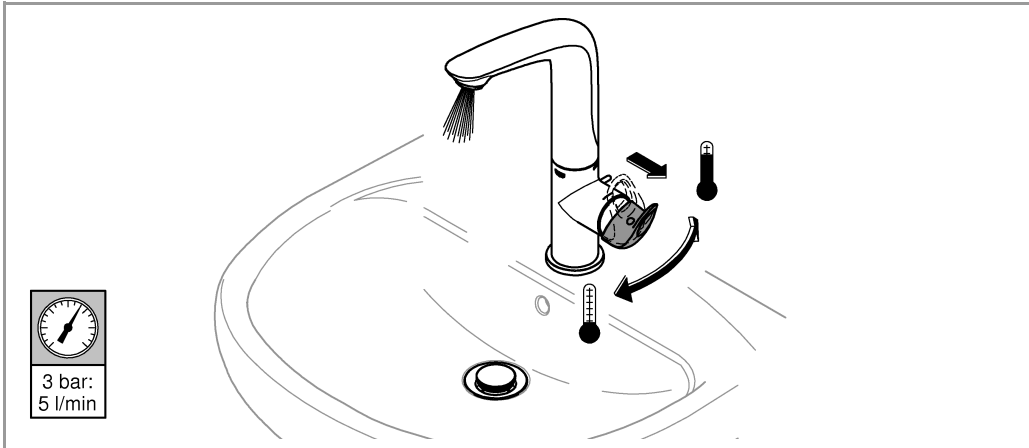

°C

max. 70°
60°

1

GROHE

Pure Freude an Wasser

(D)

☎ +49 571 3989 333
impressum@grohe.de

(A)