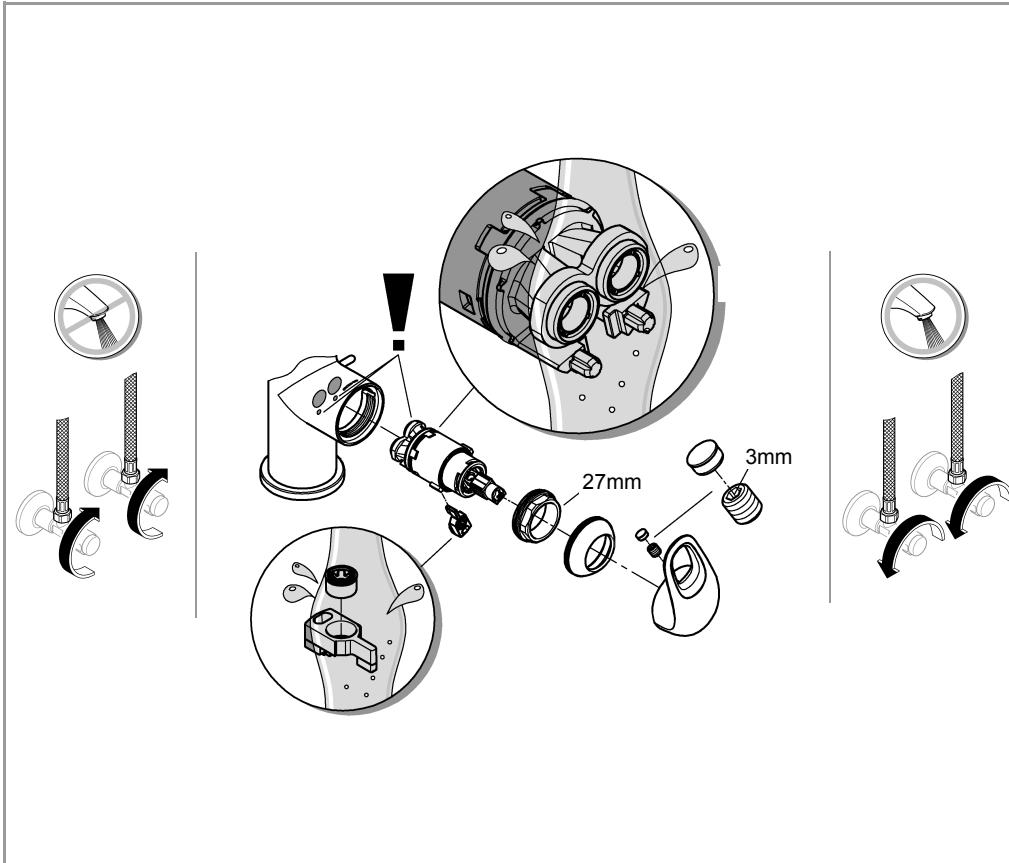

°C

max. 70°
60°

1

GROHE

Pure Freude an Wasser

(D)

☎ +49 571 3989 333
impressum@grohe.de

(A)