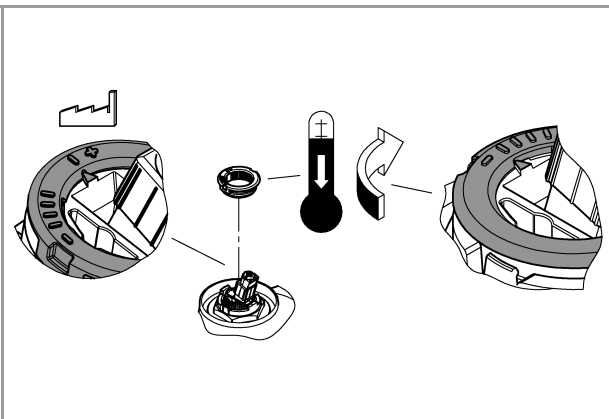

°C

max. 70°
60°

1

GROHE

Pure Freude an Wasser

(D)

☎ +49 571 3989 333
impressum@grohe.de

(A)