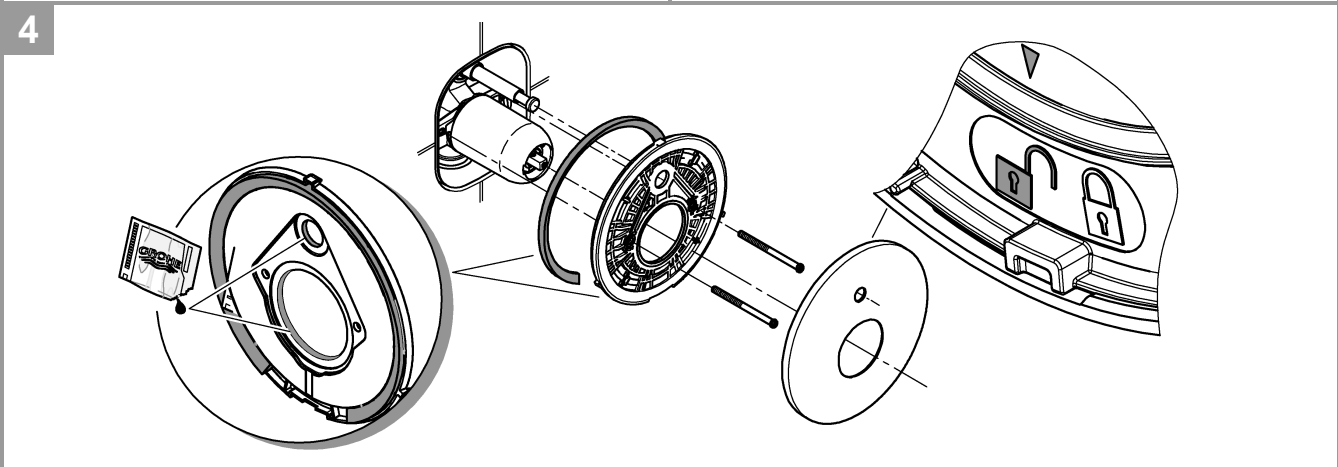

19 507

DIN 1988
DIN EN 806

2,5mm
3mm

34 501

19 506

19 507

Pure Freude an Wasser

GROHE
WAVES