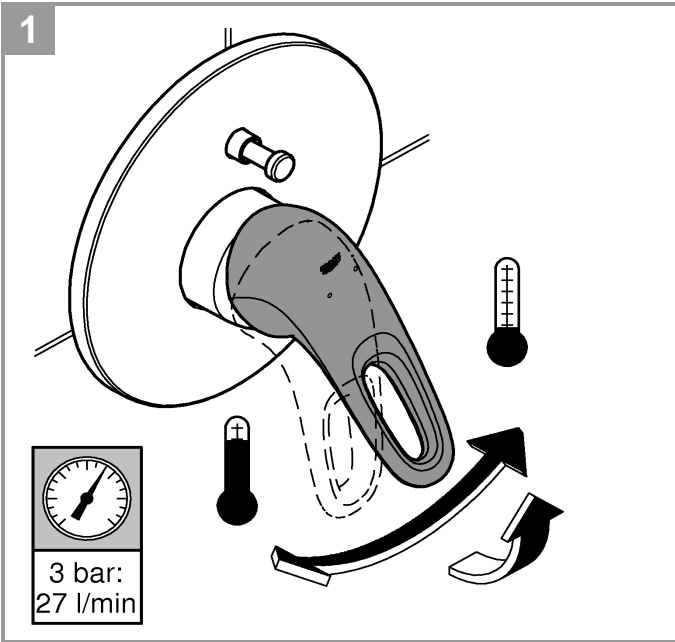

19 507

DIN 1988
DIN EN 806

2,5mm
3mm

34 501

19 506

19 507

Pure Freude an Wasser

GROHE
WAVES