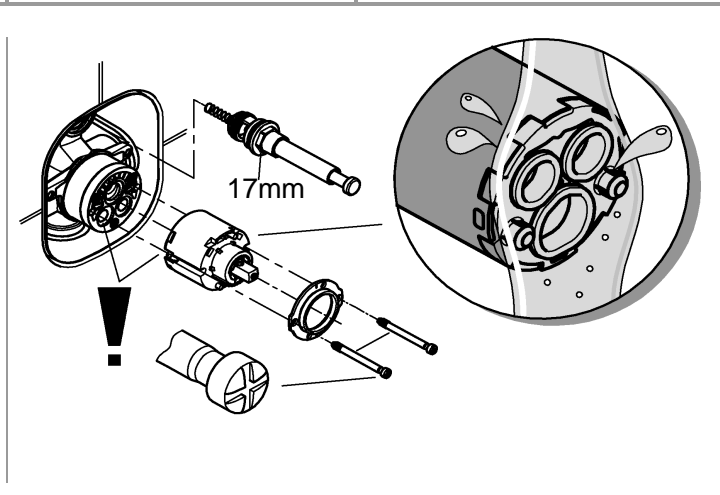

19 507

DIN 1988
DIN EN 806

2,5mm
3mm

34 501

19 506

19 507

Pure Freude an Wasser

GROHE
WAVES