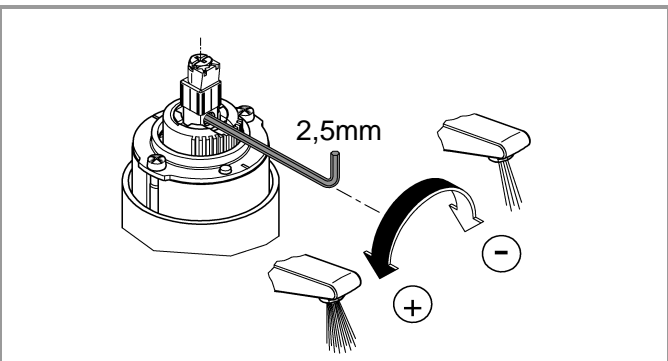

19 507

DIN 1988
DIN EN 806

2,5mm
3mm

34 501

19 506

19 507

Pure Freude an Wasser

GROHE
WAVES