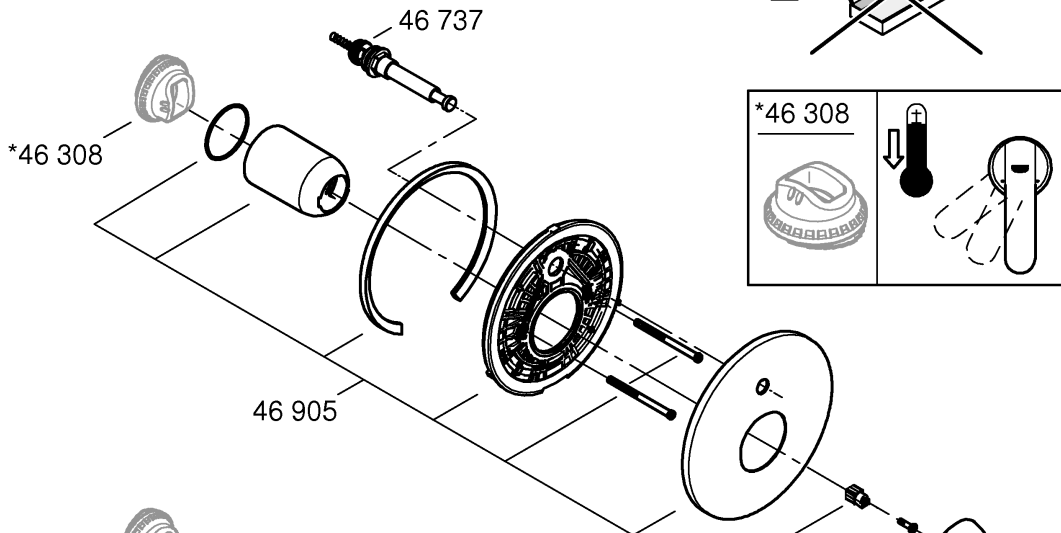

19 507

DIN 1988
DIN EN 806

2,5mm
3mm

34 501

19 506

19 507

Pure Freude an Wasser

GROHE
WAVES