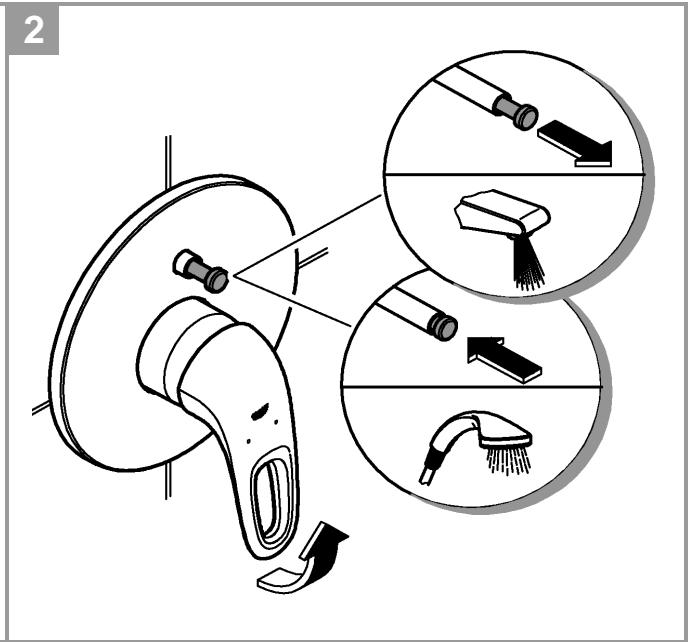

19 507

DIN 1988
DIN EN 806

2,5mm
3mm

34 501

19 506

19 507

Pure Freude an Wasser

GROHE
WAVES