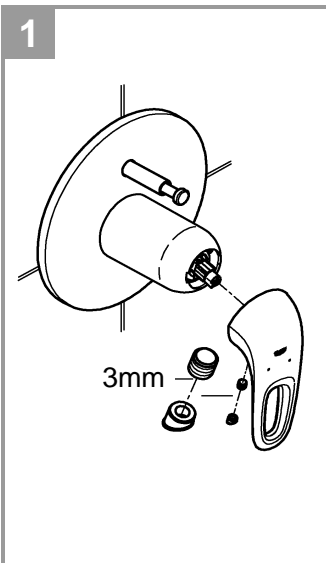

19 507

DIN 1988
DIN EN 806

2,5mm
3mm

34 501

19 506

19 507

Pure Freude an Wasser

GROHE
WAVES