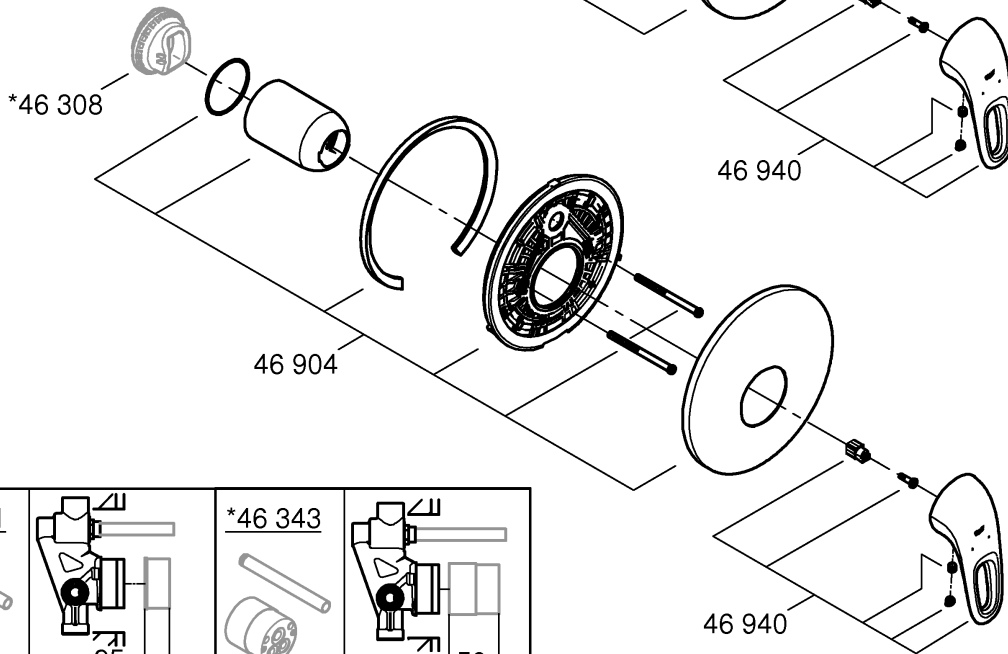

19 507

DIN 1988
DIN EN 806

2,5mm
3mm

34 501

19 506

19 507

Pure Freude an Wasser

GROHE
WAVES