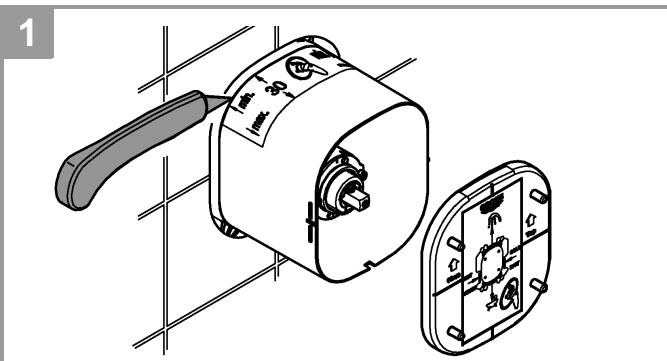

19 507

DIN 1988
DIN EN 806

2,5mm
3mm

34 501

19 506

19 507

Pure Freude an Wasser

GROHE
WAVES