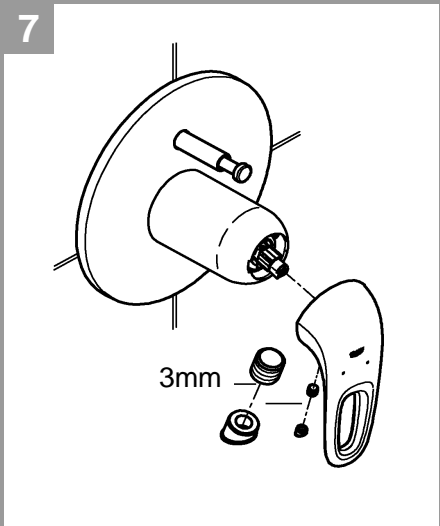

19 507

DIN 1988
DIN EN 806

2,5mm
3mm

34 501

19 506

19 507

Pure Freude an Wasser

GROHE
WAVES