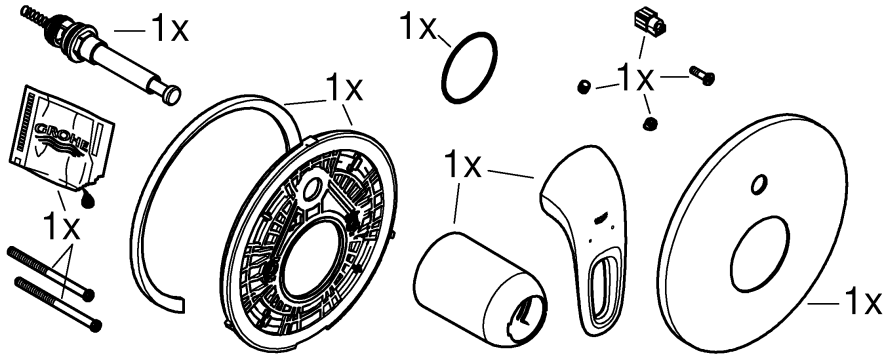

19 507

DIN 1988
DIN EN 806

2,5mm
3mm

34 501

19 506

19 507

Pure Freude an Wasser

GROHE
WAVES