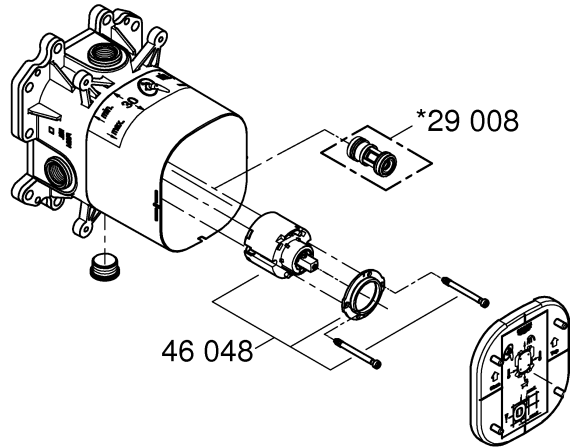

19 507

DIN 1988
DIN EN 806

2,5mm
3mm

34 501

19 506

19 507

Pure Freude an Wasser

GROHE
WAVES