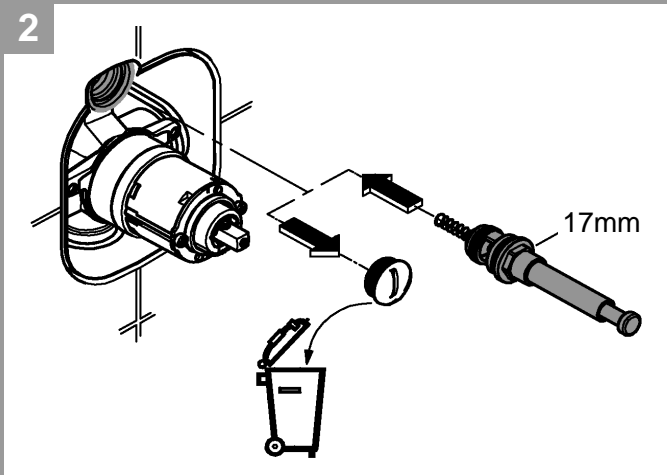

19 507

DIN 1988
DIN EN 806

2,5mm
3mm

34 501

19 506

19 507

Pure Freude an Wasser

GROHE
WAVES