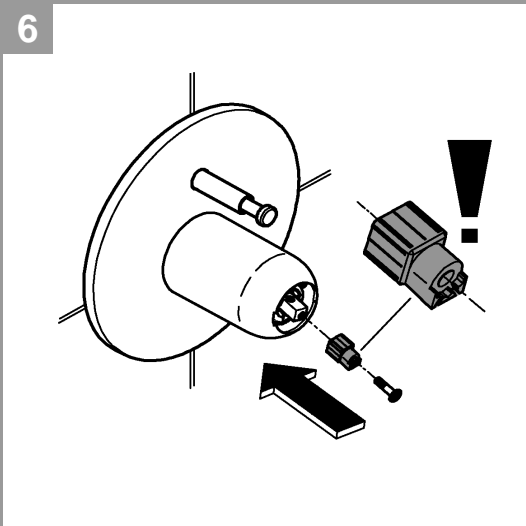

19 507

DIN 1988
DIN EN 806

2,5mm
3mm

34 501

19 506

19 507

Pure Freude an Wasser

GROHE
WAVES