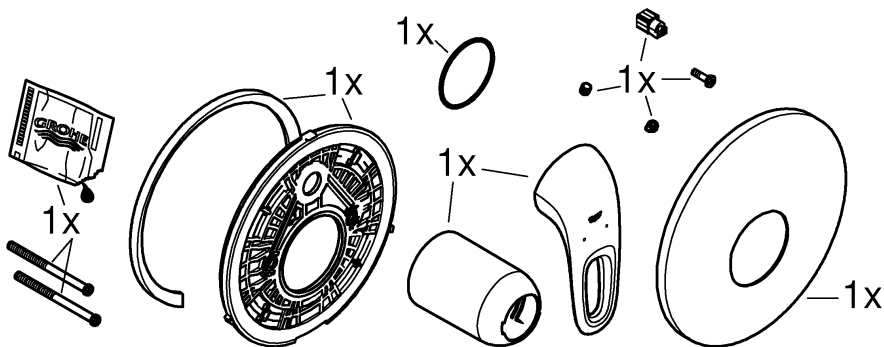

19 507

DIN 1988
DIN EN 806

2,5mm
3mm

34 501

19 506

19 507

Pure Freude an Wasser

GROHE
WAVES