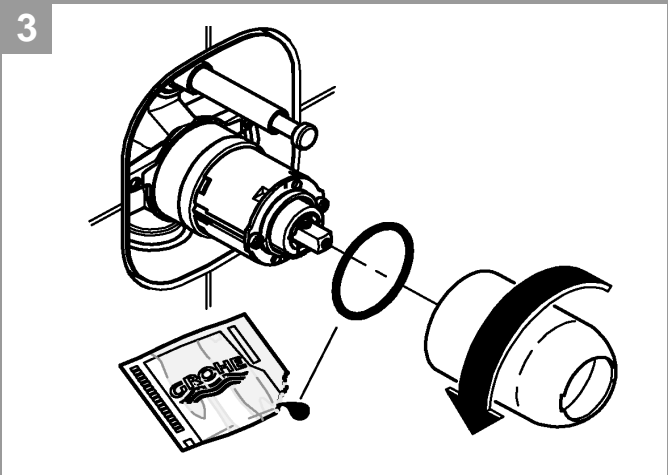

19 507

DIN 1988
DIN EN 806

2,5mm
3mm

34 501

19 506

19 507

Pure Freude an Wasser

GROHE
WAVES