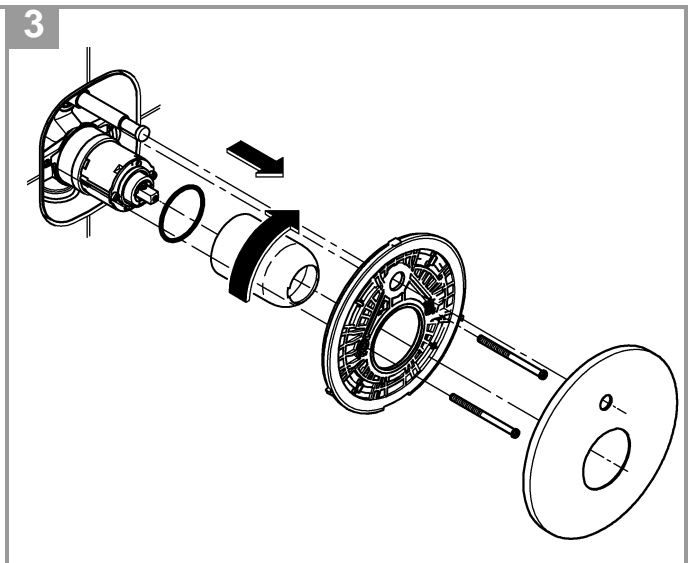

19 507

DIN 1988
DIN EN 806

2,5mm
3mm

34 501

19 506

19 507

Pure Freude an Wasser

GROHE
WAVES