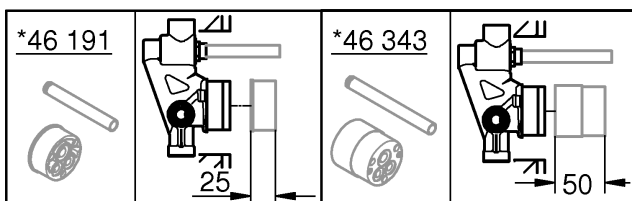

19 507

DIN 1988
DIN EN 806

2,5mm
3mm

34 501

19 506

19 507

Pure Freude an Wasser

GROHE
WAVES