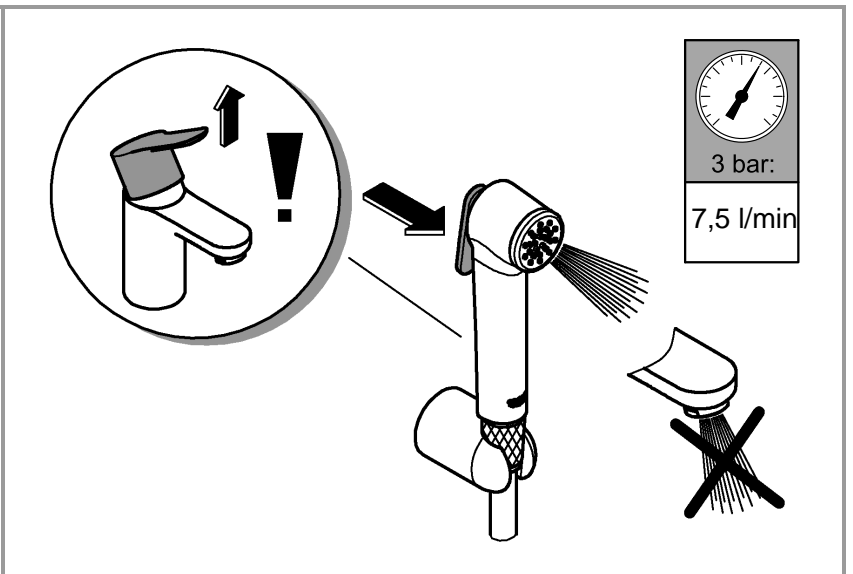

*19 332 	32mm 
*19 017 	13mm 

Pure Freude an Wasser

**GROHE**  
WAVES

**D**

+49 571 3989 333  
helpline@grohe.de

**A**

+43 1 68060  
info-at@grohe.com

**AUS**