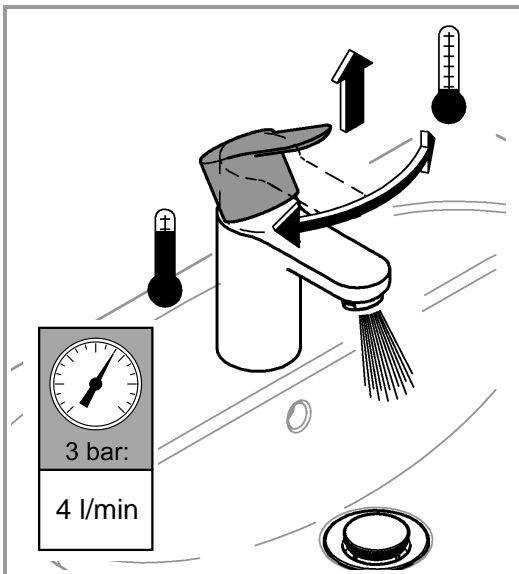

*19 332 	32mm 
*19 017 	13mm 

Pure Freude an Wasser

**GROHE**  
WAVES

**D**

+49 571 3989 333  
helpline@grohe.de

**A**

+43 1 68060  
info-at@grohe.com

**AUS**