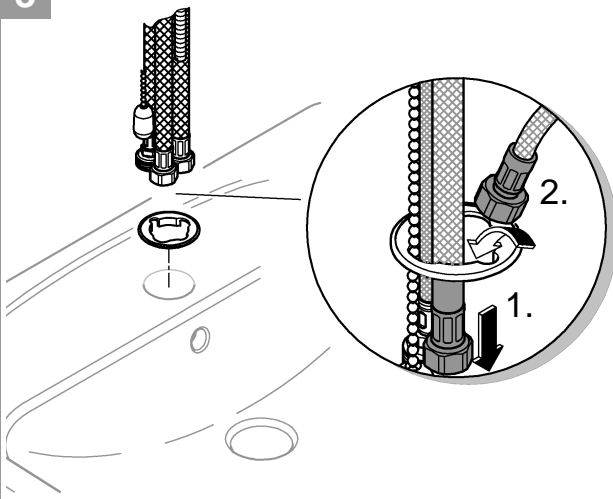

§
DIN 1988
DIN EN 806
DIN 1717

1

2

3