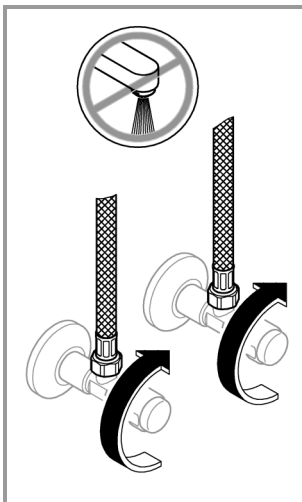

23 124

§  
DIN 1988  
DIN EN 806  
DIN 1717

1

2

3

4

5

6

*19 332 	32mm 
*19 017 	13mm 

Pure Freude an Wasser

**GROHE**  
WAVES

**D**

+49 571 3989 333  
helpline@grohe.de

**A**

+43 1 68060  
info-at@grohe.com

**AUS**