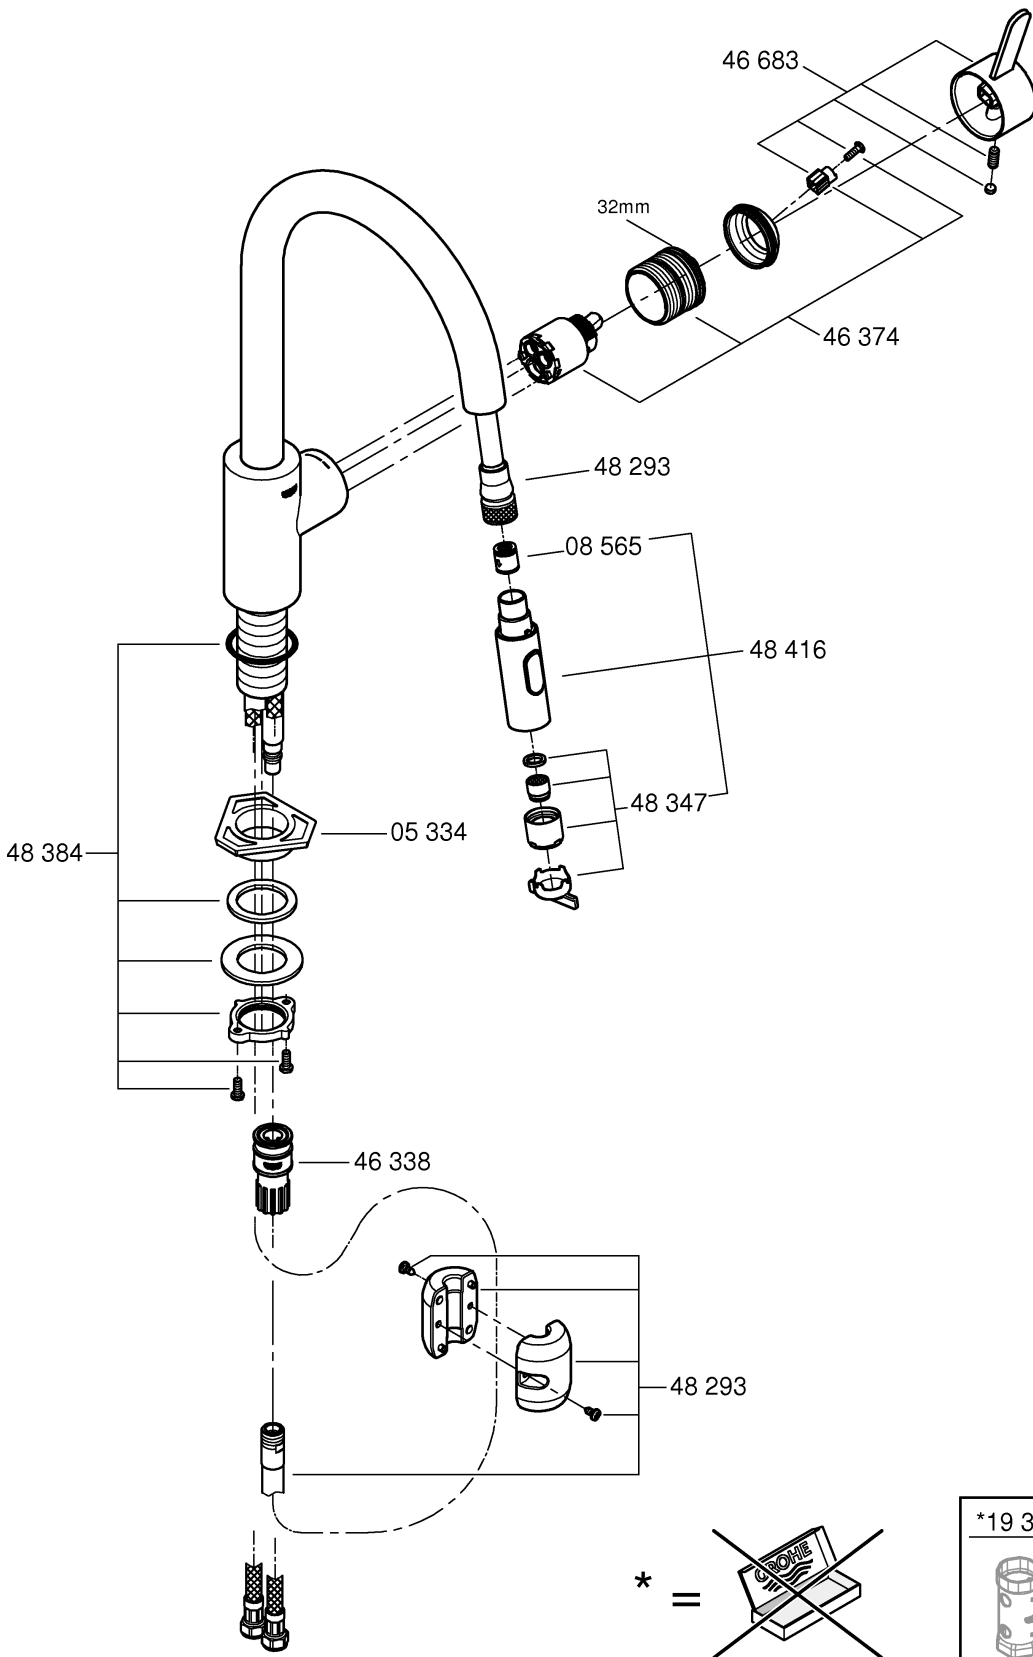

31 481

DIN 1988
DIN EN 806

*19 332

32mm

1

2

3

4

5

6

7

*19 332	32mm
	

Pure Freude an Wasser

GROHE
WAVES

D

+49 571 3989 333
helpline@grohe.de