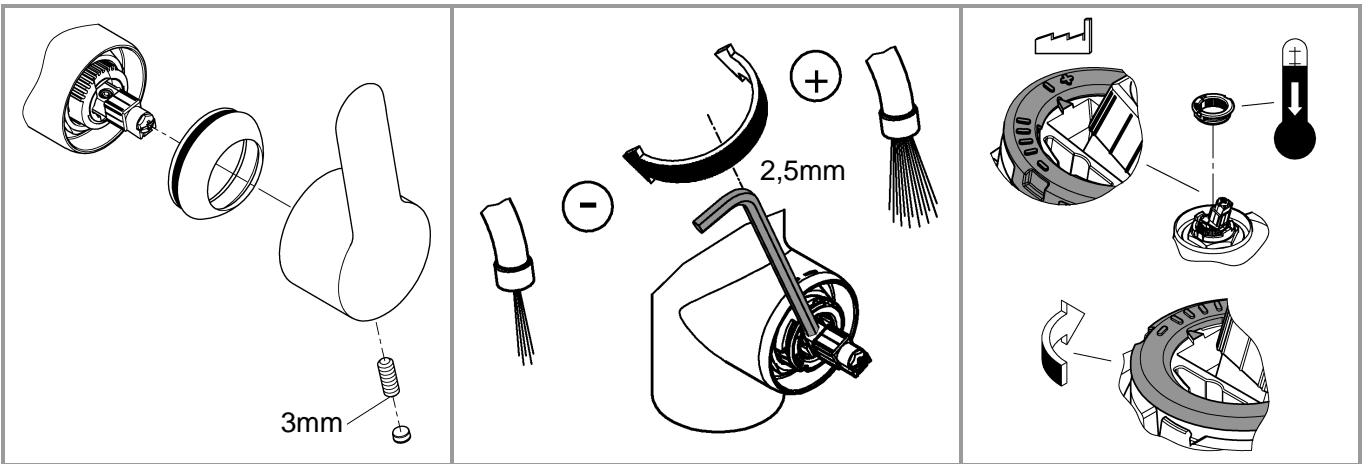

5

6

7

*19 332	32mm
	

Pure Freude an Wasser

GROHE
WAVES

D

+49 571 3989 333
helpline@grohe.de