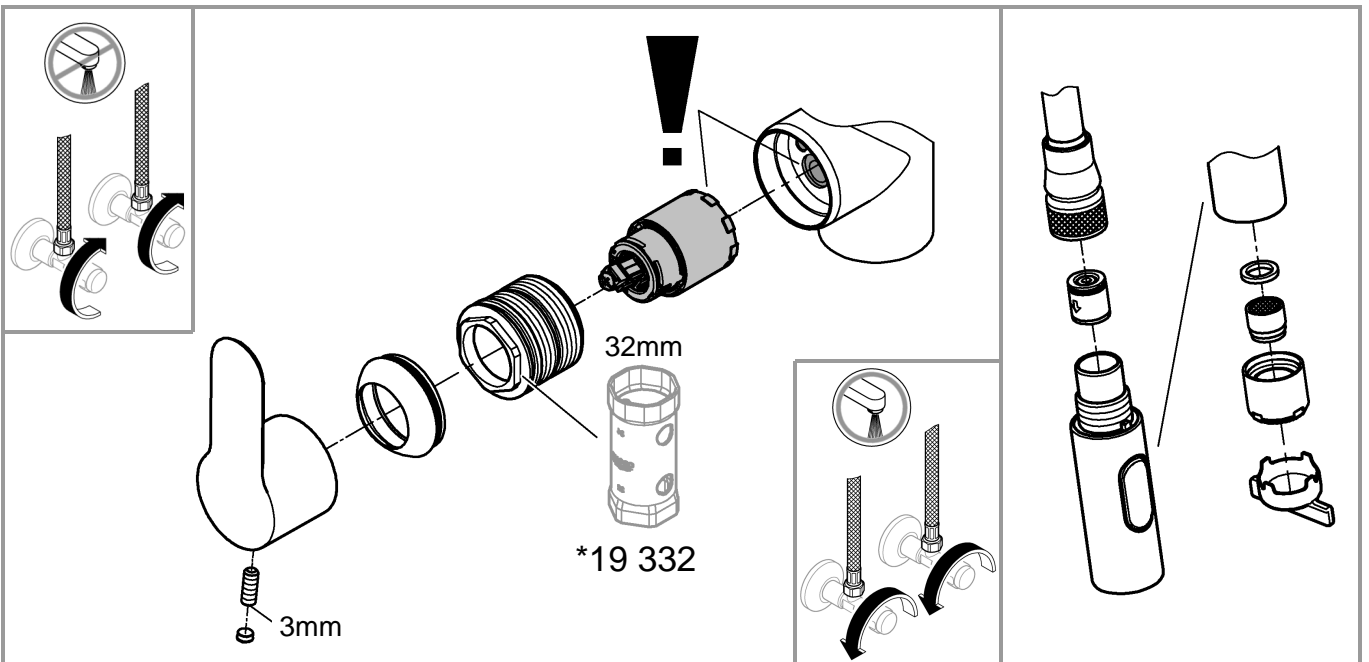

5

6

7

*19 332	32mm
	

Pure Freude an Wasser

GROHE
WAVES

D

+49 571 3989 333
helpline@grohe.de