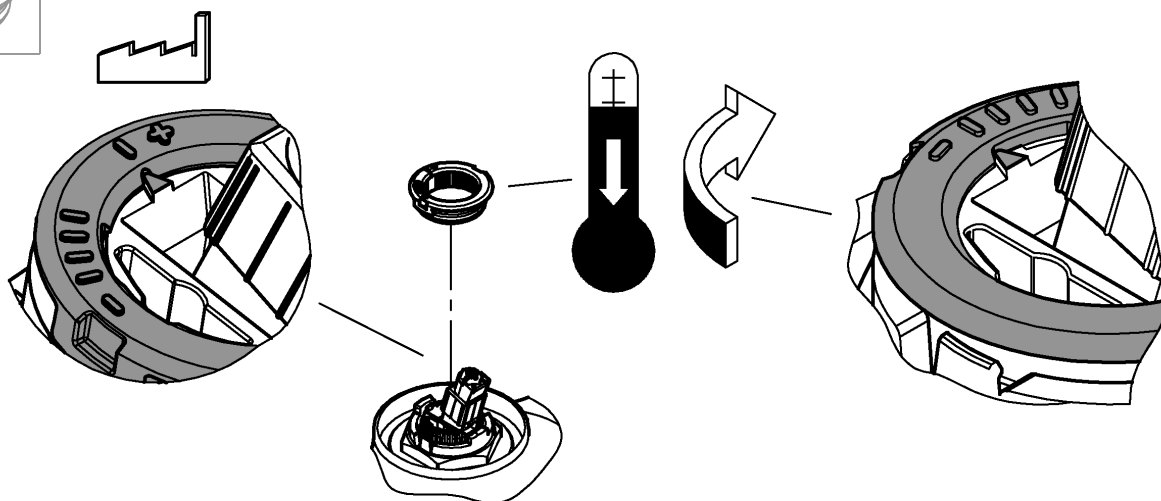

3

4

*19 332	32mm	*19 017	13mm

Pure Freude an Wasser

GROHE
WAVES

D

+49 571 3989 333
impressum@grohe.de

A