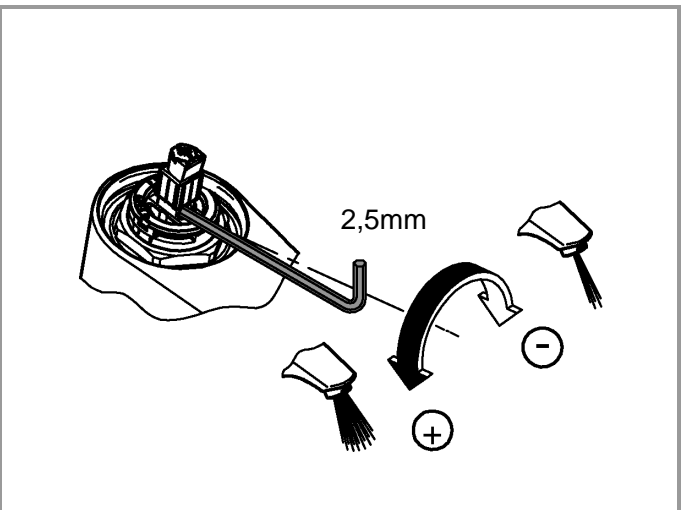

3

4

*19 332	32mm	*19 017	13mm

Pure Freude an Wasser

GROHE
WAVES

D

+49 571 3989 333
impressum@grohe.de

A