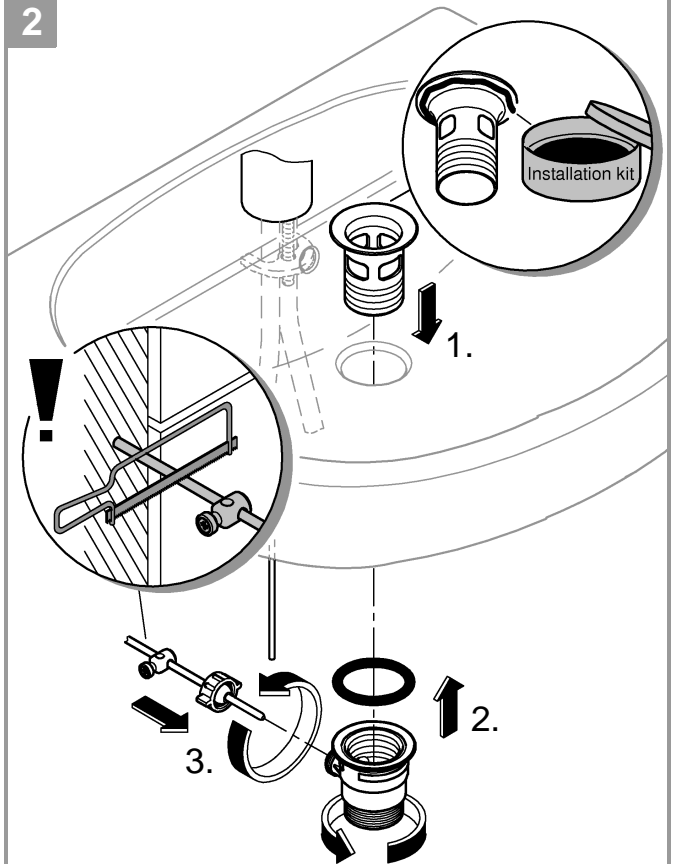

3

4

*19 332	32mm	*19 017	13mm

Pure Freude an Wasser

GROHE
WAVES

D

+49 571 3989 333
impressum@grohe.de

A