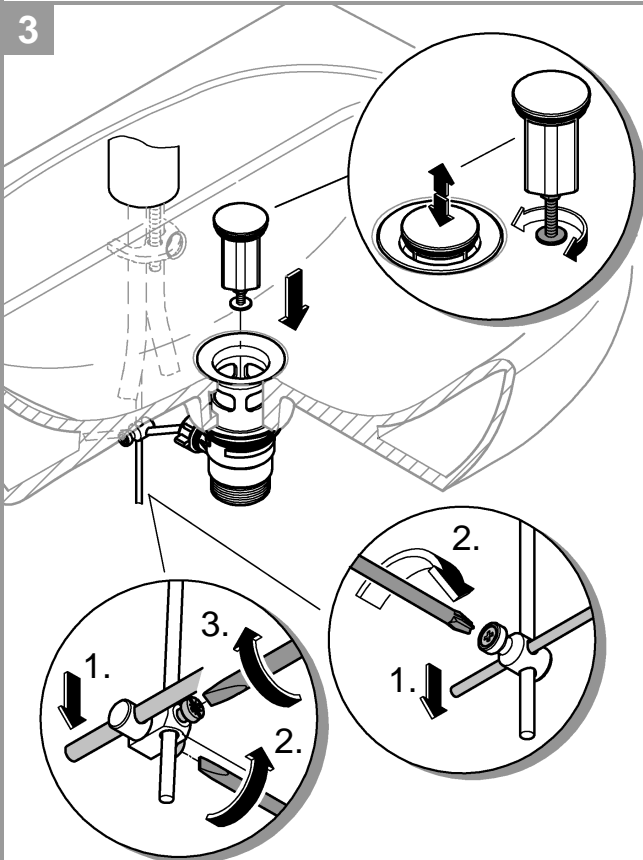

3

4

*19 332	32mm	*19 017	13mm

Pure Freude an Wasser

GROHE
WAVES

D

+49 571 3989 333
impressum@grohe.de

A