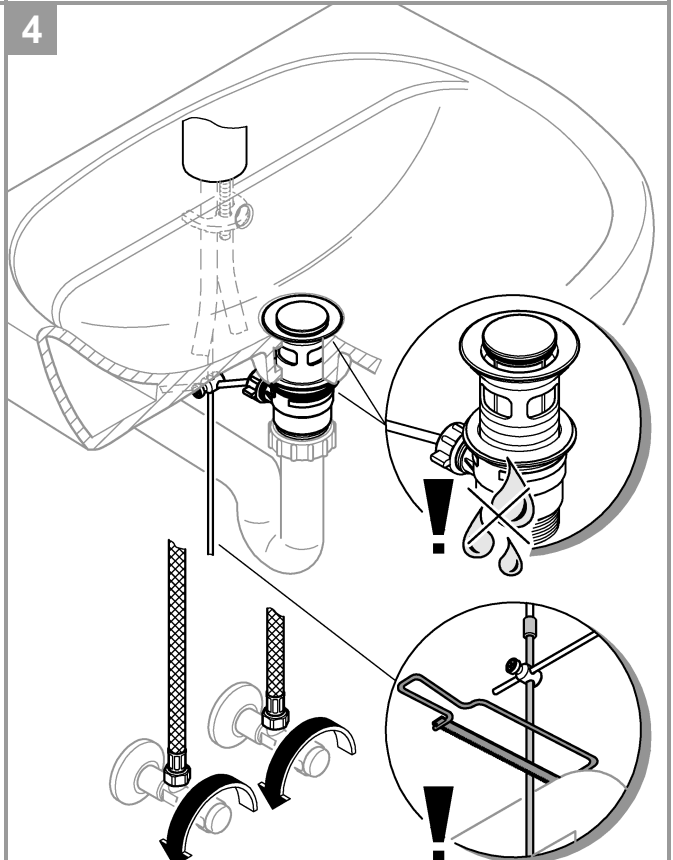

3

4

*19 332	32mm	*19 017	13mm

Pure Freude an Wasser

GROHE
WAVES

D

+49 571 3989 333
impressum@grohe.de

A