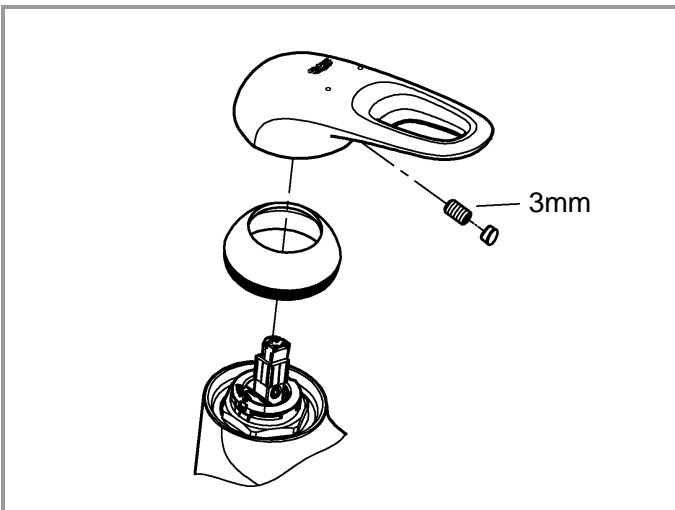

3

4

*19 332	32mm	*19 017	13mm

Pure Freude an Wasser

GROHE
WAVES

D

+49 571 3989 333
impressum@grohe.de

A