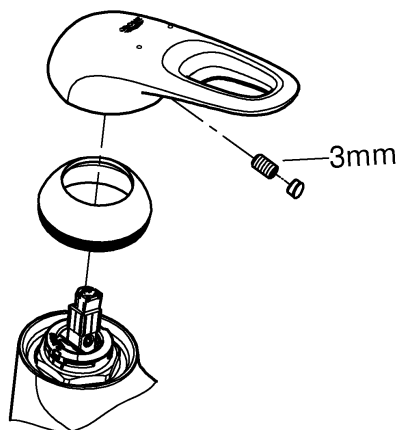

3

4

*19 332	32mm	*19 017	13mm

Pure Freude an Wasser

GROHE
WAVES

D

+49 571 3989 333
impressum@grohe.de

A