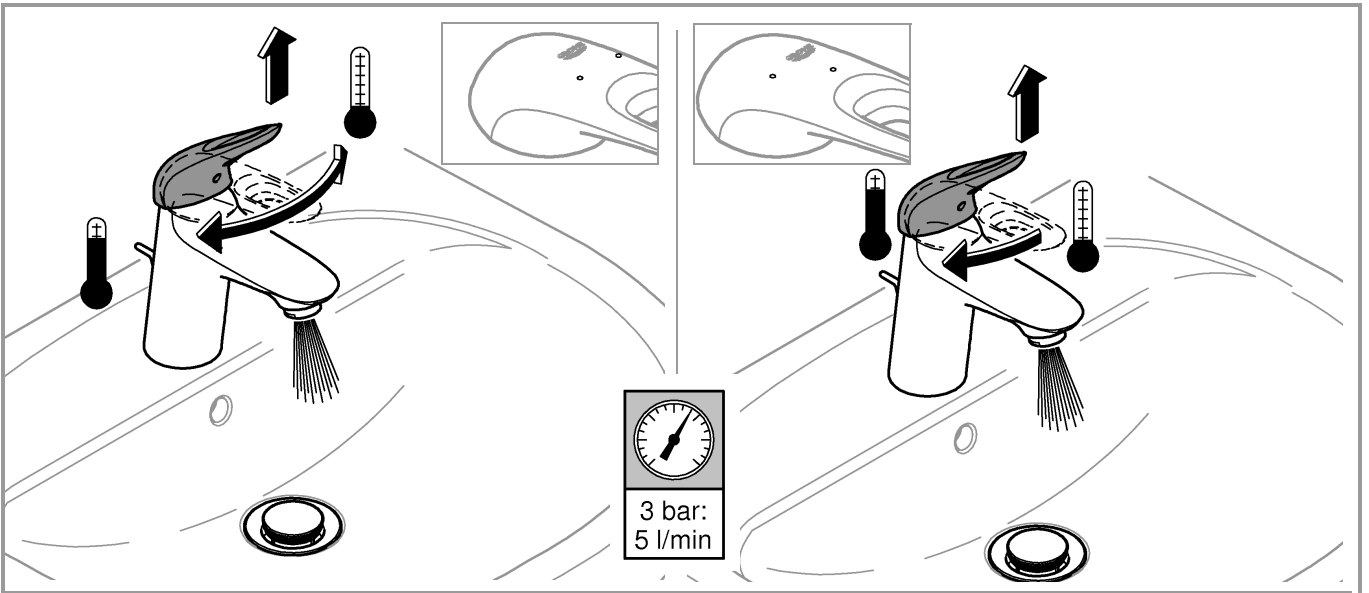

3

4

*19 332	32mm	*19 017	13mm

Pure Freude an Wasser

GROHE
WAVES

D

+49 571 3989 333
impressum@grohe.de

A