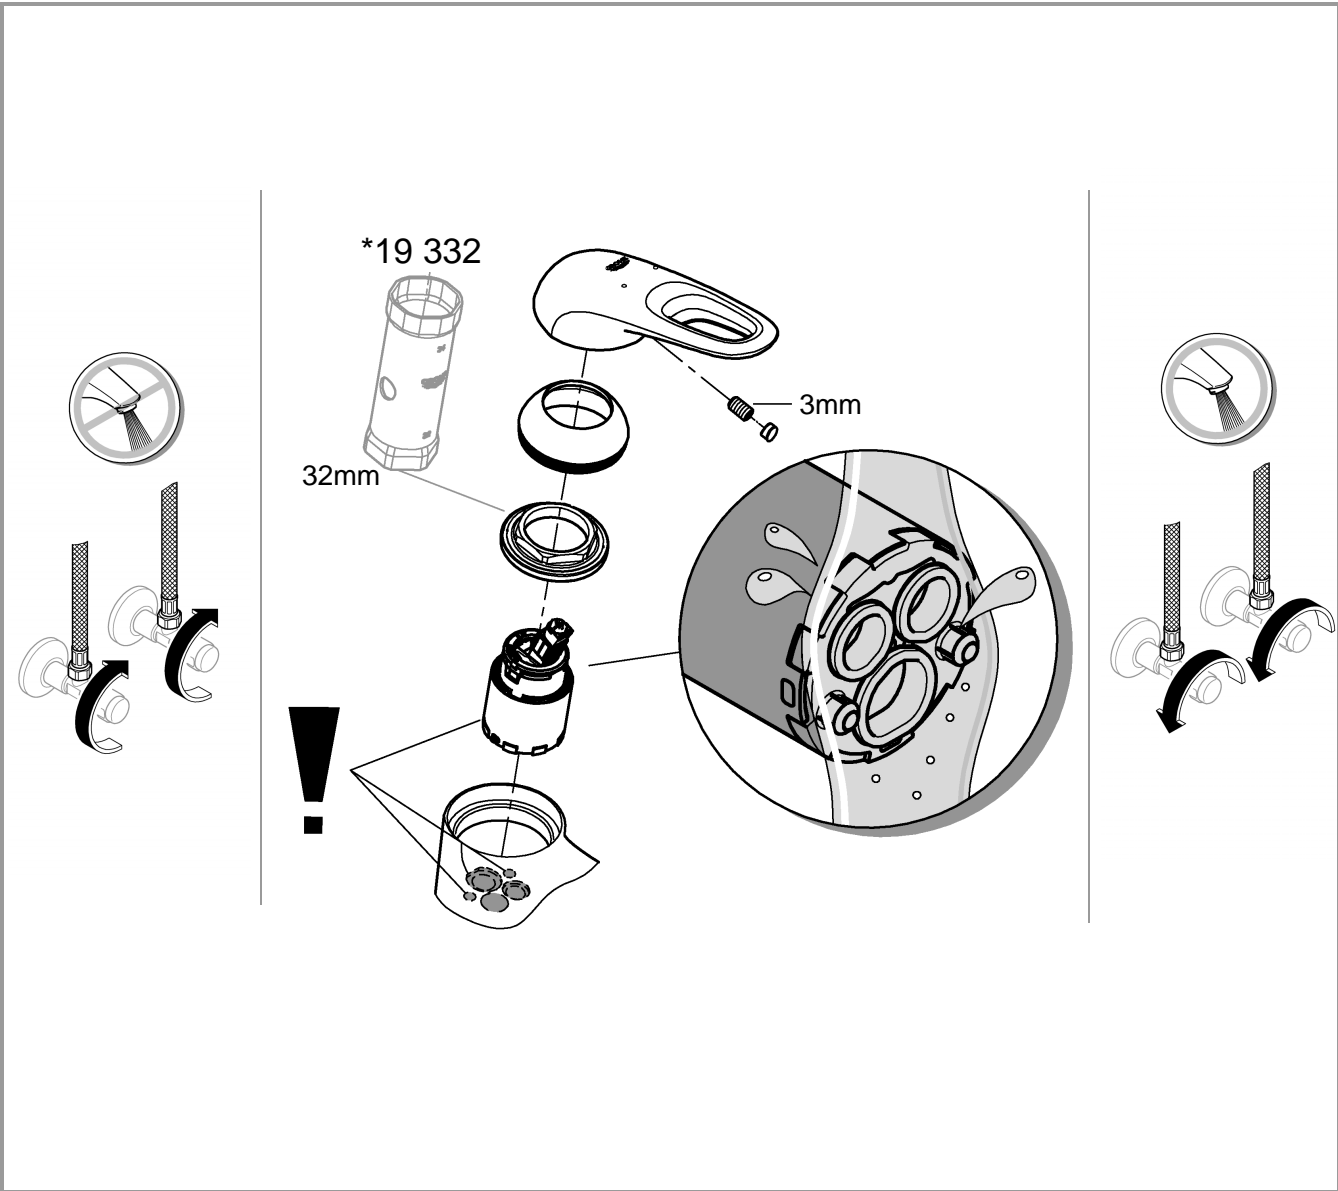

3

4

*19 332	32mm	*19 017	13mm

Pure Freude an Wasser

GROHE
WAVES

D

+49 571 3989 333
impressum@grohe.de

A