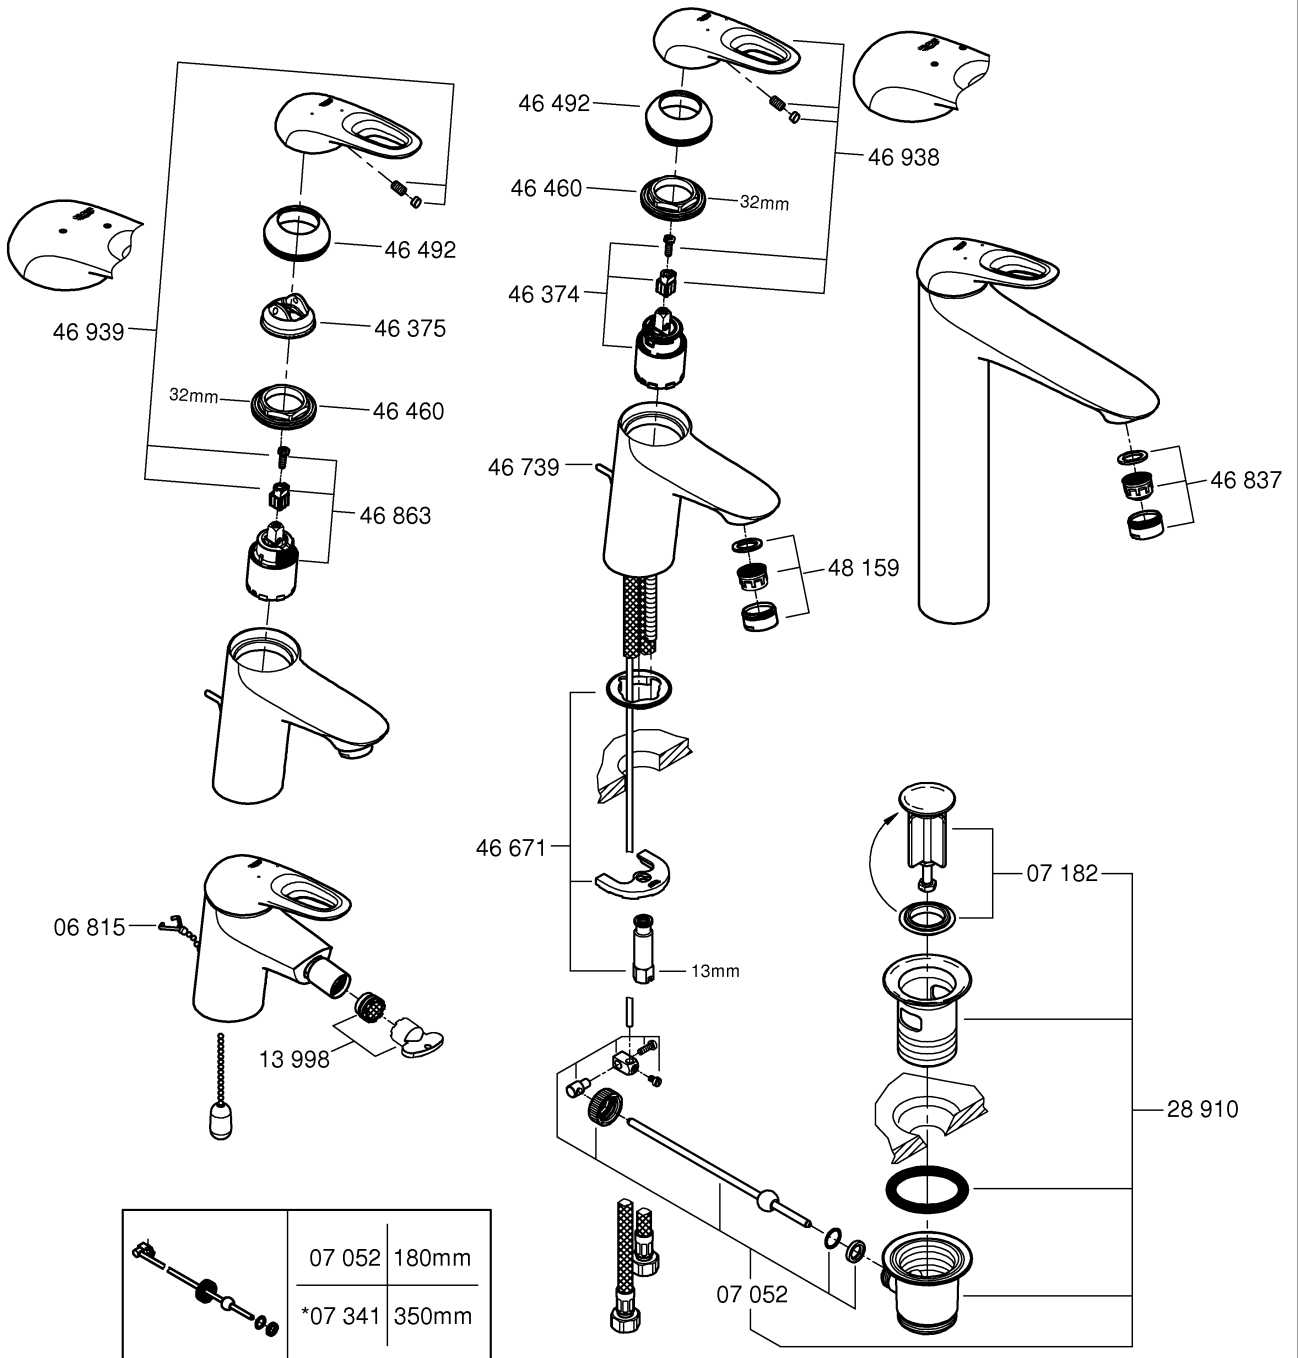

3

4

*19 332	32mm	*19 017	13mm

Pure Freude an Wasser

GROHE
WAVES

D

+49 571 3989 333
impressum@grohe.de

A