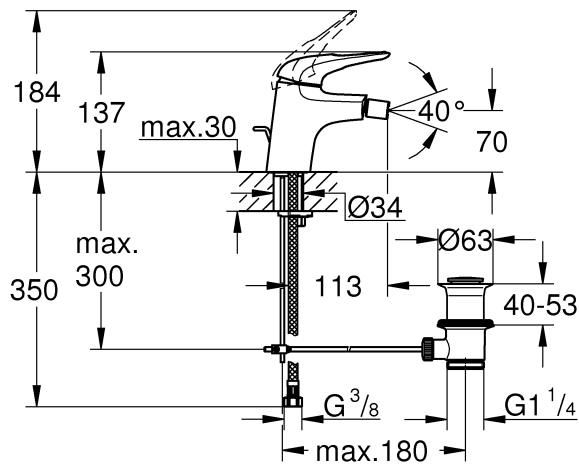

33 557

33 558

23 570

32 468

33 565

33 566

23 374