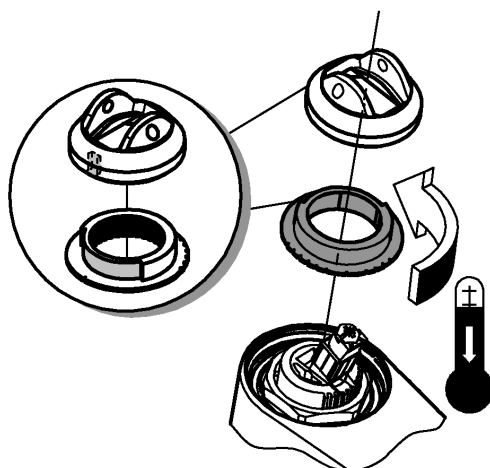

3

4

*19 332	32mm	*19 017	13mm

Pure Freude an Wasser

GROHE
WAVES

D

+49 571 3989 333
impressum@grohe.de

A