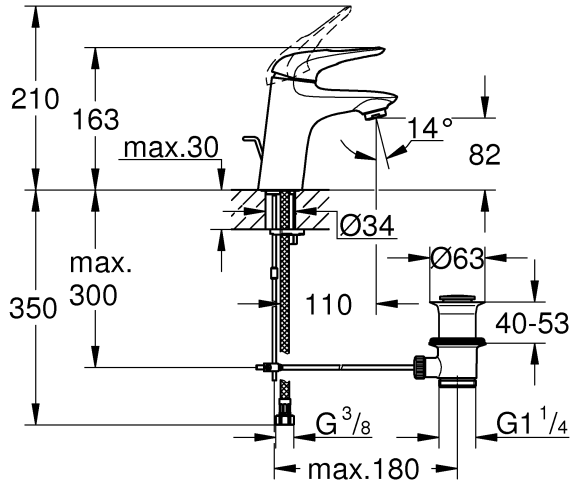

33 557

33 558